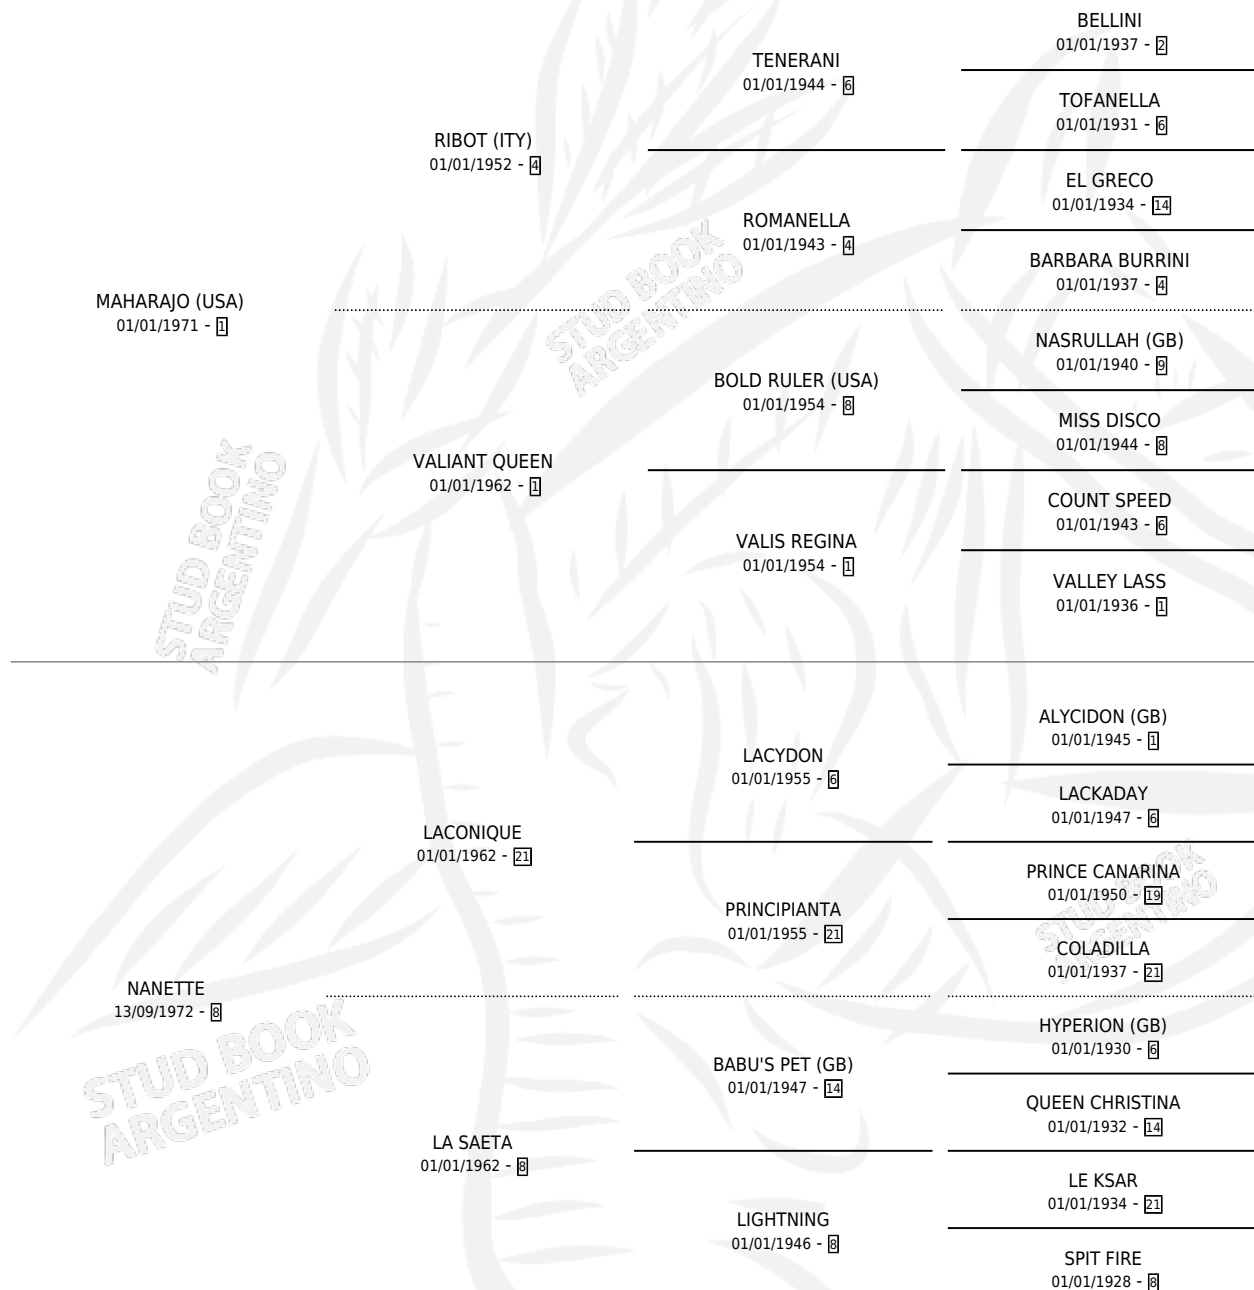

THE RAGTIME

por MAHARAJO (USA) y NANETTE por LACONIQUE

Argentina · Macho · Zaino · SP · 14/10/1982
Familia 8-g · Volumen 31

ESTADO

TIPIFICACIÓN SANGUÍNEA	X
TIPIFICACIÓN POR ADN	X
PASAPORTE	X
IDENTIFICACIÓN POR MICROCHIP	X
REPRODUCTOR	X

Lugar de nacimiento: Sudafrica

Criador: Sin dato

PEDIGREE

CAMPAÑA

Solo carreras oficiales de Argentina

POR EDAD

EDAD	CC	1°	2°	3°	4°	5°	NP	CLC	CLG	CLCG1	CLGG1	IMPORTE	GANANCIA / CC
4 AÑOS	2	2	0	0	0	0	0	0	0	0	0	\$0	\$0
5 AÑOS	2	2	0	0	0	0	0	0	0	0	0	\$0	\$0
6 AÑOS	9	1	1	4	0	0	3	1	0	0	0	\$0	\$0
TOTALES	13	5	1	4	0	0	3	1	0	0	0	\$0	\$0
%		38.5%	7.7%	30.8%	0.0%	0.0%	23.1%	7.7%	0.0%	0.0%	0.0%		