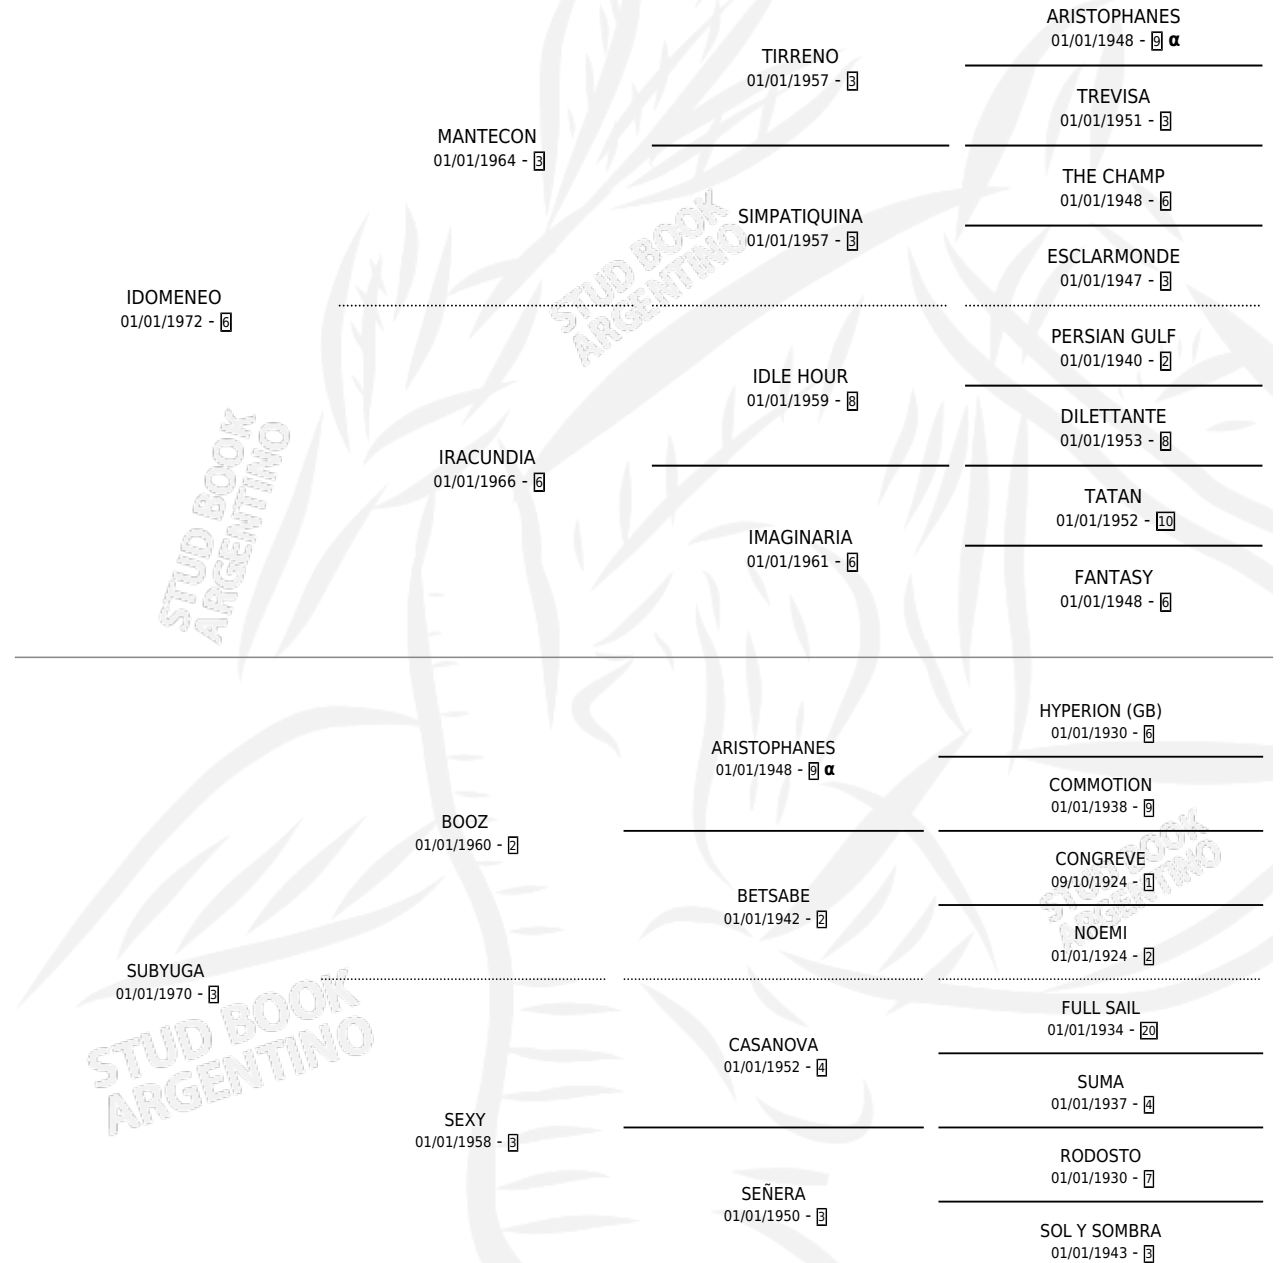

NEGRA NEO

por **IDOMENEO** y **SUBYUGA** por **BOOZ**

Argentina · Hembra · Alazan Tostado · SP · 13/10/1982
Familia 3-n · Volumen 31

ESTADO

TIPIFICACIÓN SANGUÍNEA	X
TIPIFICACIÓN POR ADN	X
PASAPORTE	X
IDENTIFICACIÓN POR MICROCHIP	X
REPRODUCTOR	✓

Lugar de nacimiento: Campo particular

Criador: Sin dato

PEDIGREE

INBREEDING : α

CAMPAÑA

Solo carreras oficiales de Argentina

POR EDAD

EDAD	CC	1°	2°	3°	4°	5°	NP	CLC	CLG	CLCG1	CLGG1	IMPORTE	GANANCIA / CC
3 AÑOS	1	1	0	0	0	0	0	0	0	0	0	\$0	\$0
4 AÑOS	2	2	0	0	0	0	0	0	0	0	0	\$0	\$0
6 AÑOS	2	0	0	0	0	0	2	0	0	0	0	\$0	\$0
TOTALES	5	3	0	0	0	0	2	0	0	0	0	\$0	\$0
%		60.0%	0.0%	0.0%	0.0%	0.0%	40.0%	0.0%	0.0%	0.0%	0.0%		

Ganadora de 3 carreras en San Isidro, Palermo y La Plata debutando, a los 3 y 4 años.

POR DISTANCIA

HIPODROMO	CC	1°	2°	3°	4°	5°	NP	CLC	CLG	CLCG1	CLGG1	IMPORTE
LA PLATA	3	1	0	0	0	0	2	0	0	0	0	\$0
1100 MTS	2	0	0	0	0	0	2	0	0	0	0	\$0
0 MTS	1	1	0	0	0	0	0	0	0	0	0	\$0
PALERMO	1	1	0	0	0	0	0	0	0	0	0	\$0
0 MTS	1	1	0	0	0	0	0	0	0	0	0	\$0
SAN ISIDRO	1	1	0	0	0	0	0	0	0	0	0	\$0
0 MTS	1	1	0	0	0	0	0	0	0	0	0	\$0