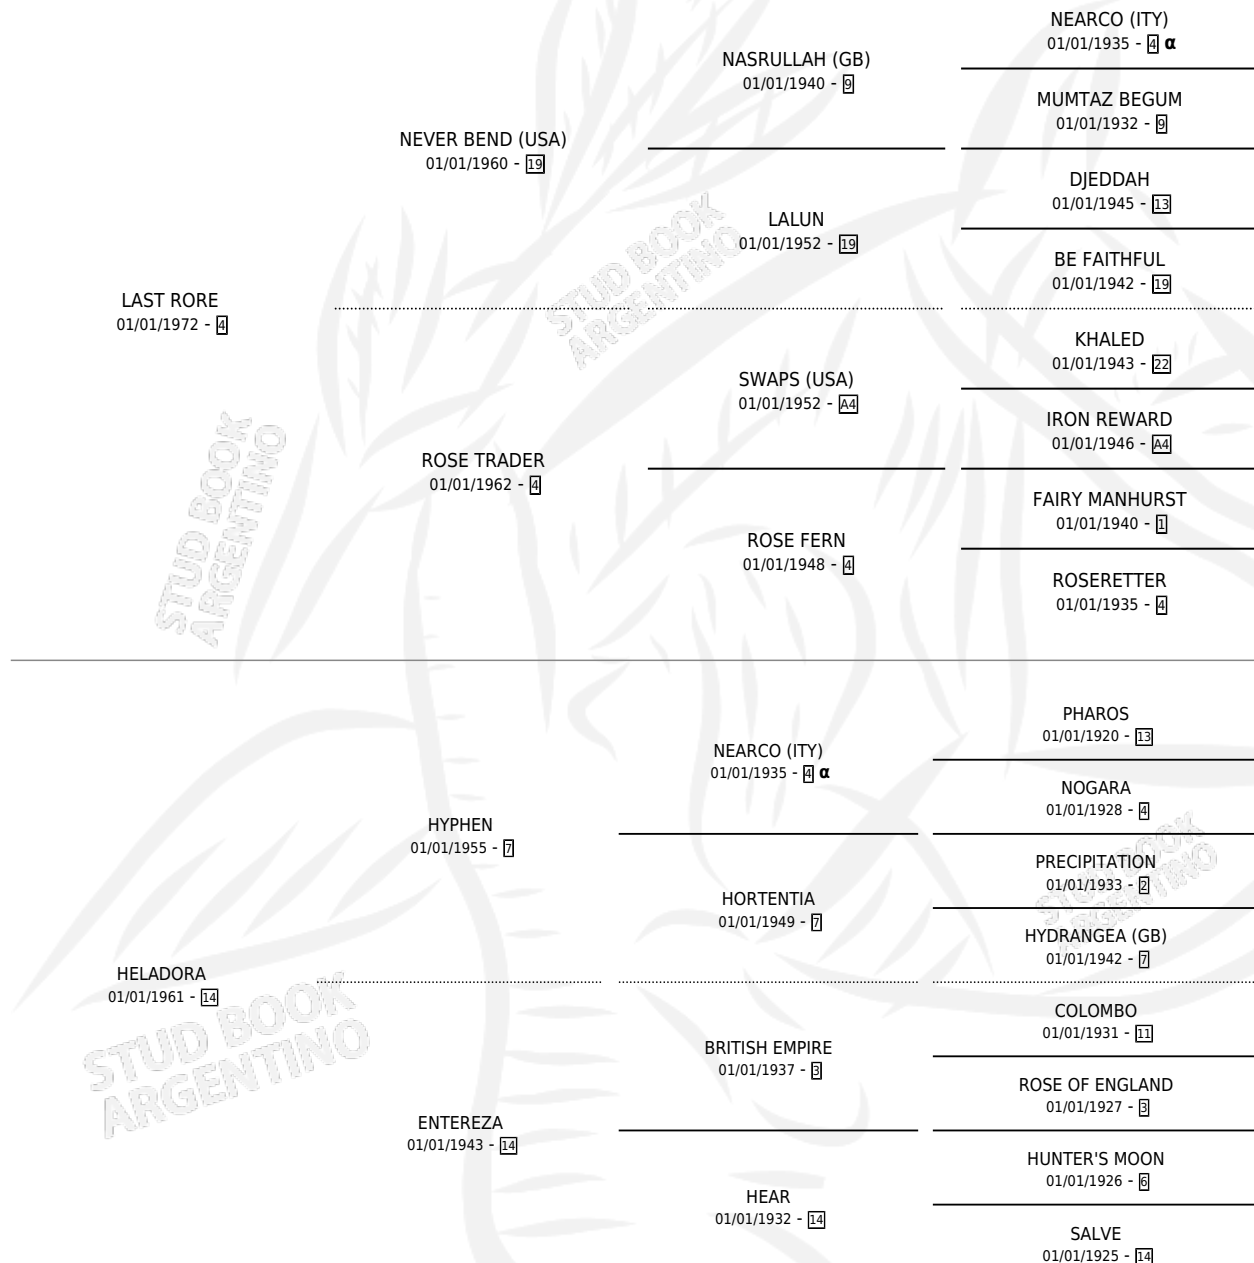

LA PEQUEÑA LULU

por LAST RORE y HELADORA por HYPHEN

Argentina · Hembra · Zaino · SP · 15/10/1982
Familia 14 · Volumen 31

ESTADO

TIPIFICACIÓN SANGUÍNEA	✓
TIPIFICACIÓN POR ADN	X
PASAPORTE	X
IDENTIFICACIÓN POR MICROCHIP	X
REPRODUCTOR	✓

Lugar de nacimiento: Campo particular

Criador: Sin dato

~

HIJOS

	MACHOS	HEMBRAS
1 NACIERON	0	1
SIN ACTUACIONES		

PEDIGREE

INBREEDING : α