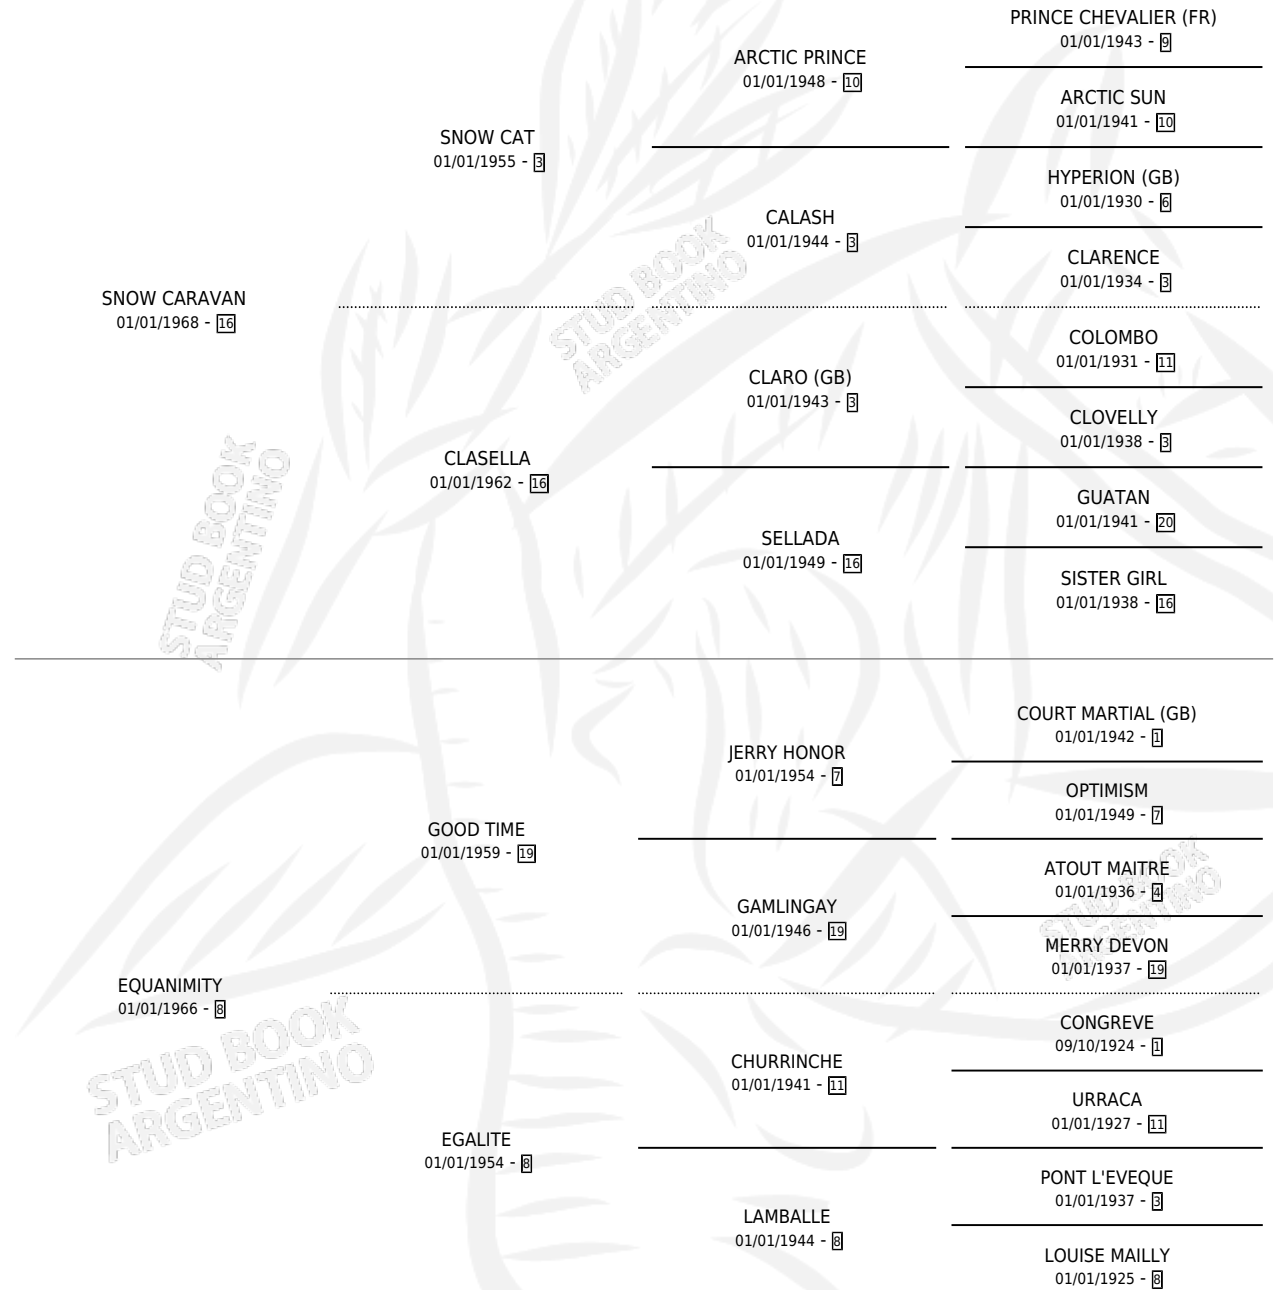

SNOW ADRIANA

por SNOW CARAVAN y EQUANIMITY por GOOD TIME

Argentina · Hembra · Alazan Tostado · SP · 28/09/1982
Familia 8-i · Volumen 31

ESTADO

TIPIFICACIÓN SANGUÍNEA	✓
TIPIFICACIÓN POR ADN	X
PASAPORTE	X
IDENTIFICACIÓN POR MICROCHIP	X
REPRODUCTOR	✓

Lugar de nacimiento: Campo particular

Criador: Sin dato

~

HIJOS

	MACHOS	HEMBRAS
1 NACIERON	1	0
SIN ACTUACIONES		

PEDIGREE