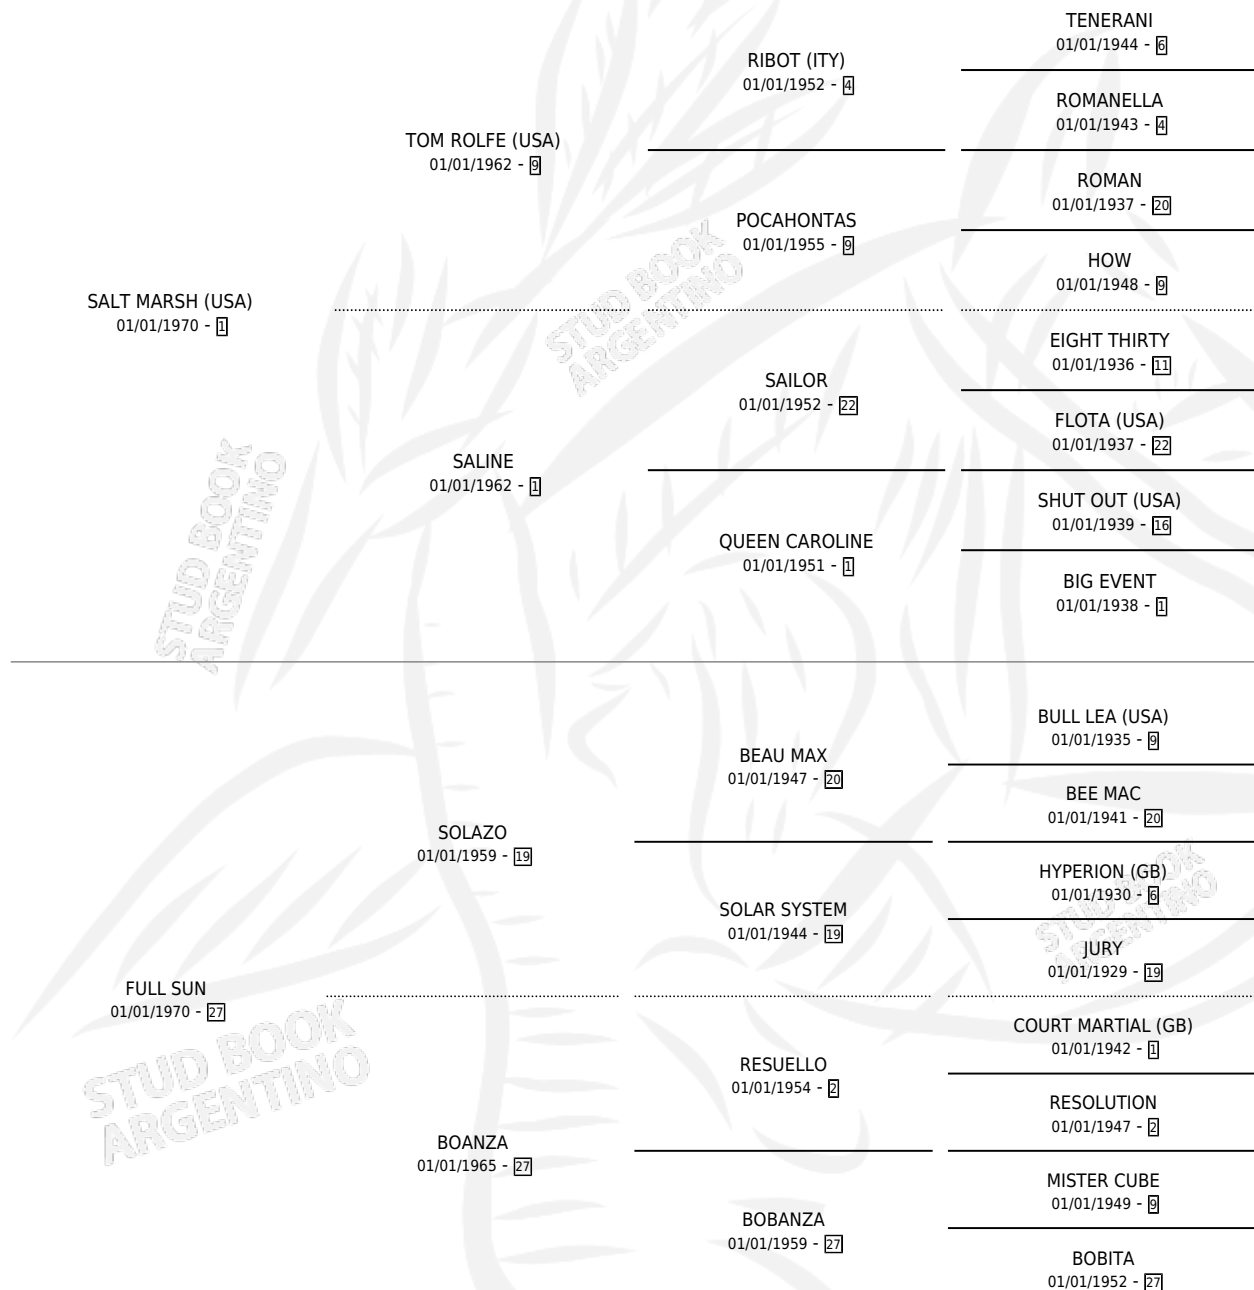

FOSCARI

por **SALT MARSH (USA)** y **FULL SUN** por **SOLAZO**

Argentina · Macho · Zaino · SP · 01/01/1982
Familia 27-a · Volumen 31

ESTADO

TIPIFICACIÓN SANGUÍNEA	✓
TIPIFICACIÓN POR ADN	X
PASAPORTE	X
IDENTIFICACIÓN POR MICROCHIP	X
REPRODUCTOR	✓

Lugar de nacimiento: Campo particular

Criador: Blanco Leonardo Oscar

~

HIJOS

	MACHOS	HEMBRAS
14 NACIERON	8	6
3 CORRIERON	2	1
1 GANARON	1	0
0 GANADORES CL	0 GANADORES GR	0 GANADORES G1

PEDIGREE

CAMPAÑA

Solo carreras oficiales de Argentina