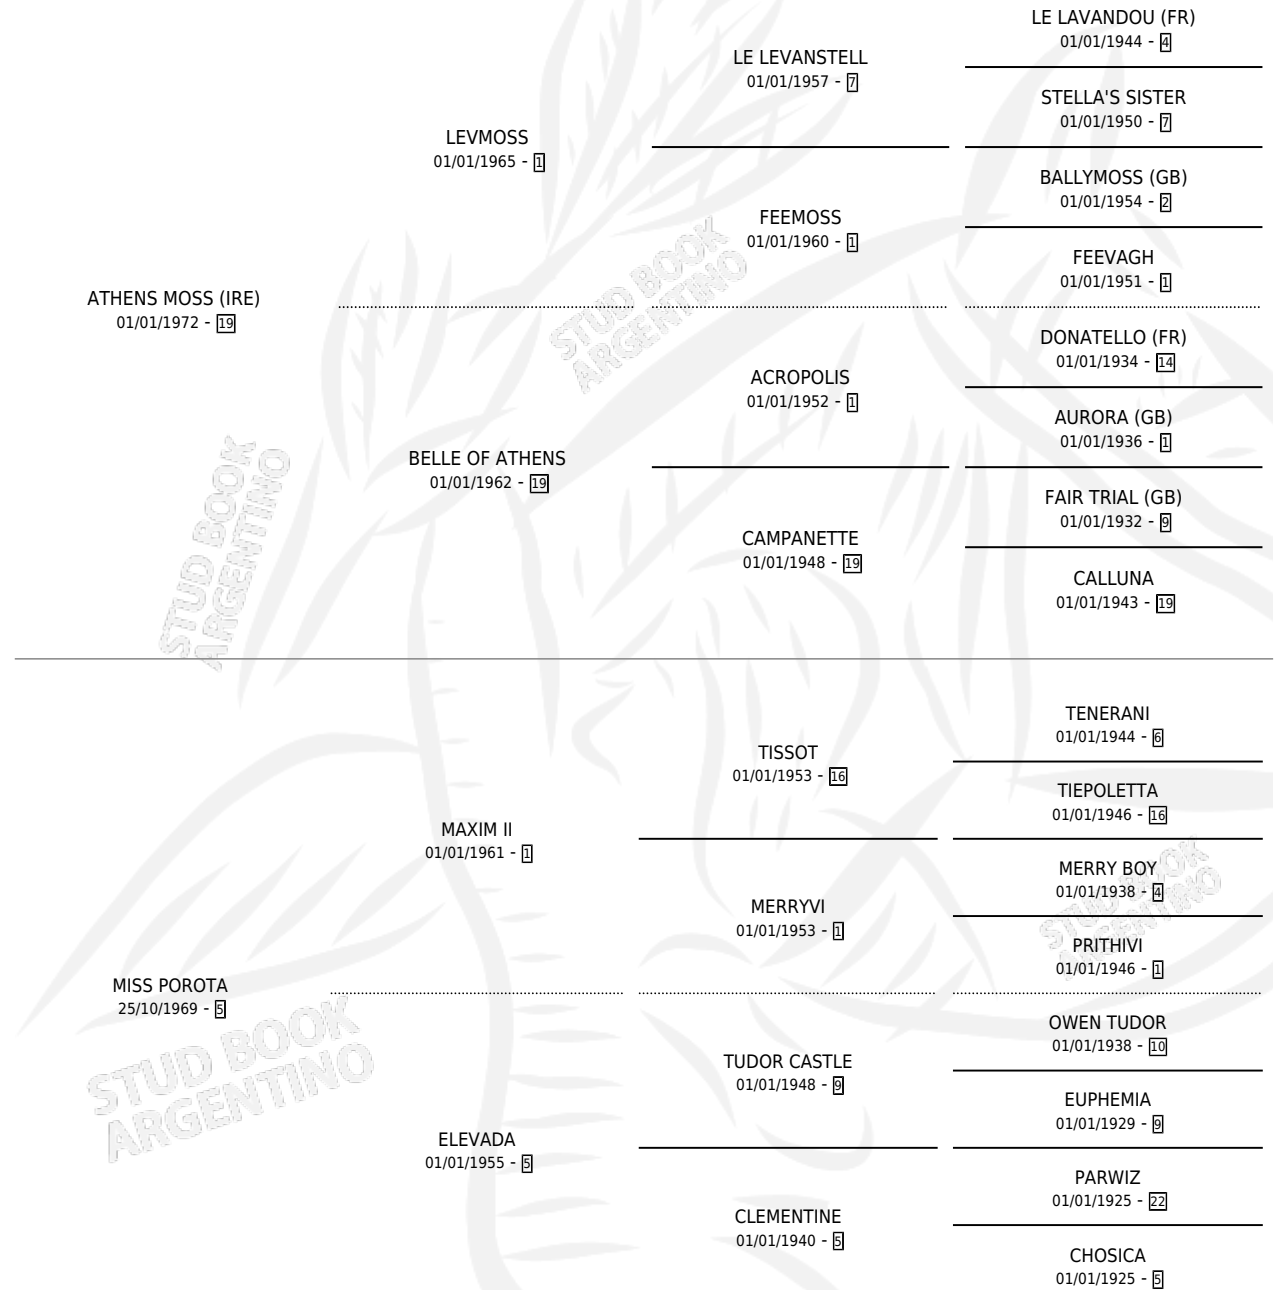

AVIVA

por **ATHENS MOSS (IRE)** y **MISS POROTA** por **MAXIM II**

Argentina · Hembra · Zaino · SP · 23/10/1982
Familia 5-a · Volumen 31

ESTADO

TIPIFICACIÓN SANGUÍNEA	X
TIPIFICACIÓN POR ADN	X
PASAPORTE	X
IDENTIFICACIÓN POR MICROCHIP	X
REPRODUCTOR	X

Lugar de nacimiento: Campo particular

Criador: Sin dato

PEDIGREE

AVIVA

Datos oficiales del Stud Book Argentino

Documento generado el 03/05/2026

studbook.org.ar