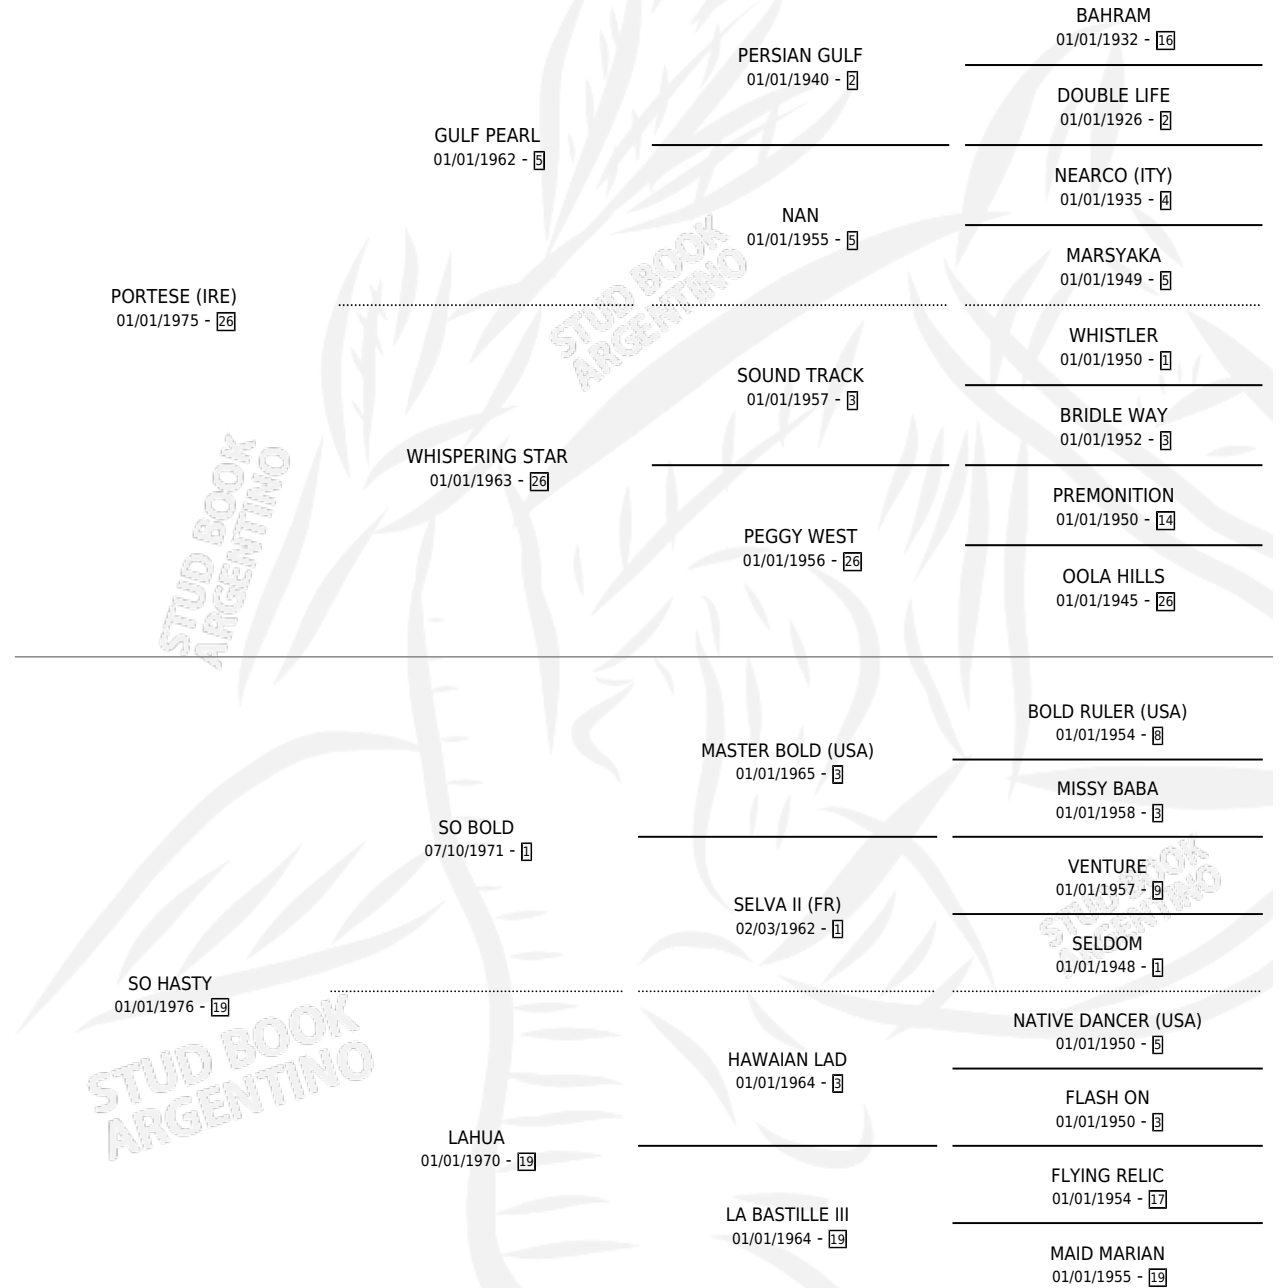

PEZ VOLADOR

por PORTESE (IRE) y SO HASTY por SO BOLD

Argentina · Macho · Zaino · SP · 22/10/1982
Familia 19-c · Volumen 31

ESTADO

TIPIFICACIÓN SANGUÍNEA	X
TIPIFICACIÓN POR ADN	X
PASAPORTE	X
IDENTIFICACIÓN POR MICROCHIP	X
REPRODUCTOR	X

Lugar de nacimiento: Don Yeye

Criador: Sin dato

PEDIGREE

CAMPAÑA

Solo carreras oficiales de Argentina

POR EDAD

EDAD	CC	1°	2°	3°	4°	5°	NP	CLC	CLG	CLCG1	CLGG1	IMPORTE	GANANCIA / CC
4 AÑOS	2	2	0	0	0	0	0	0	0	0	0	\$0	\$0
5 AÑOS	3	3	0	0	0	0	0	0	0	0	0	\$0	\$0
6 AÑOS	4	0	0	0	0	2	2	0	0	0	0	\$0	\$0
TOTALES	9	5	0	0	0	2	2	0	0	0	0	\$0	\$0
%		55.6%	0.0%	0.0%	0.0%	22.2%	22.2%	0.0%	0.0%	0.0%	0.0%		