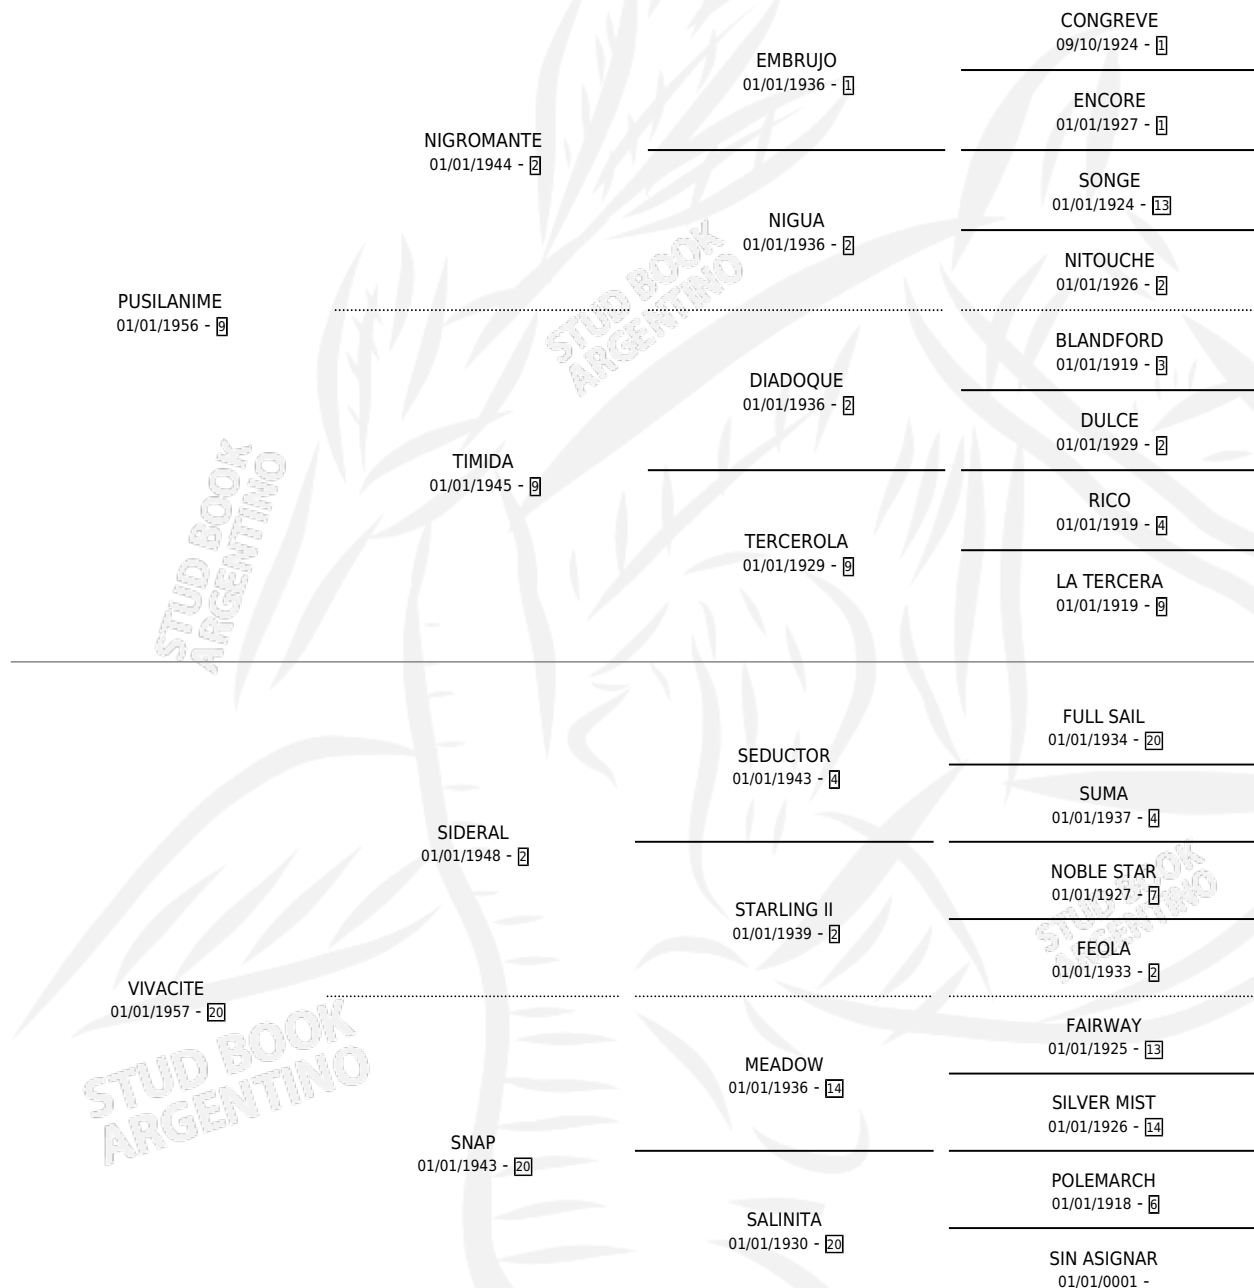

PALOMERA

por PUSILANIME y VIVACITE por SIDERAL

Argentina · Hembra · Alazan · SP · 01/01/1967
Familia 20-a · Volumen 26

ESTADO

TIPIFICACIÓN SANGUÍNEA	X
TIPIFICACIÓN POR ADN	X
PASAPORTE	X
IDENTIFICACIÓN POR MICROCHIP	X
REPRODUCTOR	X

Lugar de nacimiento: Campo particular

Criador: Sin dato

~

HIJOS

	MACHOS	HEMBRAS
5 NACIERON	1	4
1 CORRIERON	0	1
1 GANARON	0	1
0 GANADORES CL	0 GANADORES GR	0 GANADORES G1

PEDIGREE

PALOMERA

Datos oficiales del Stud Book Argentino