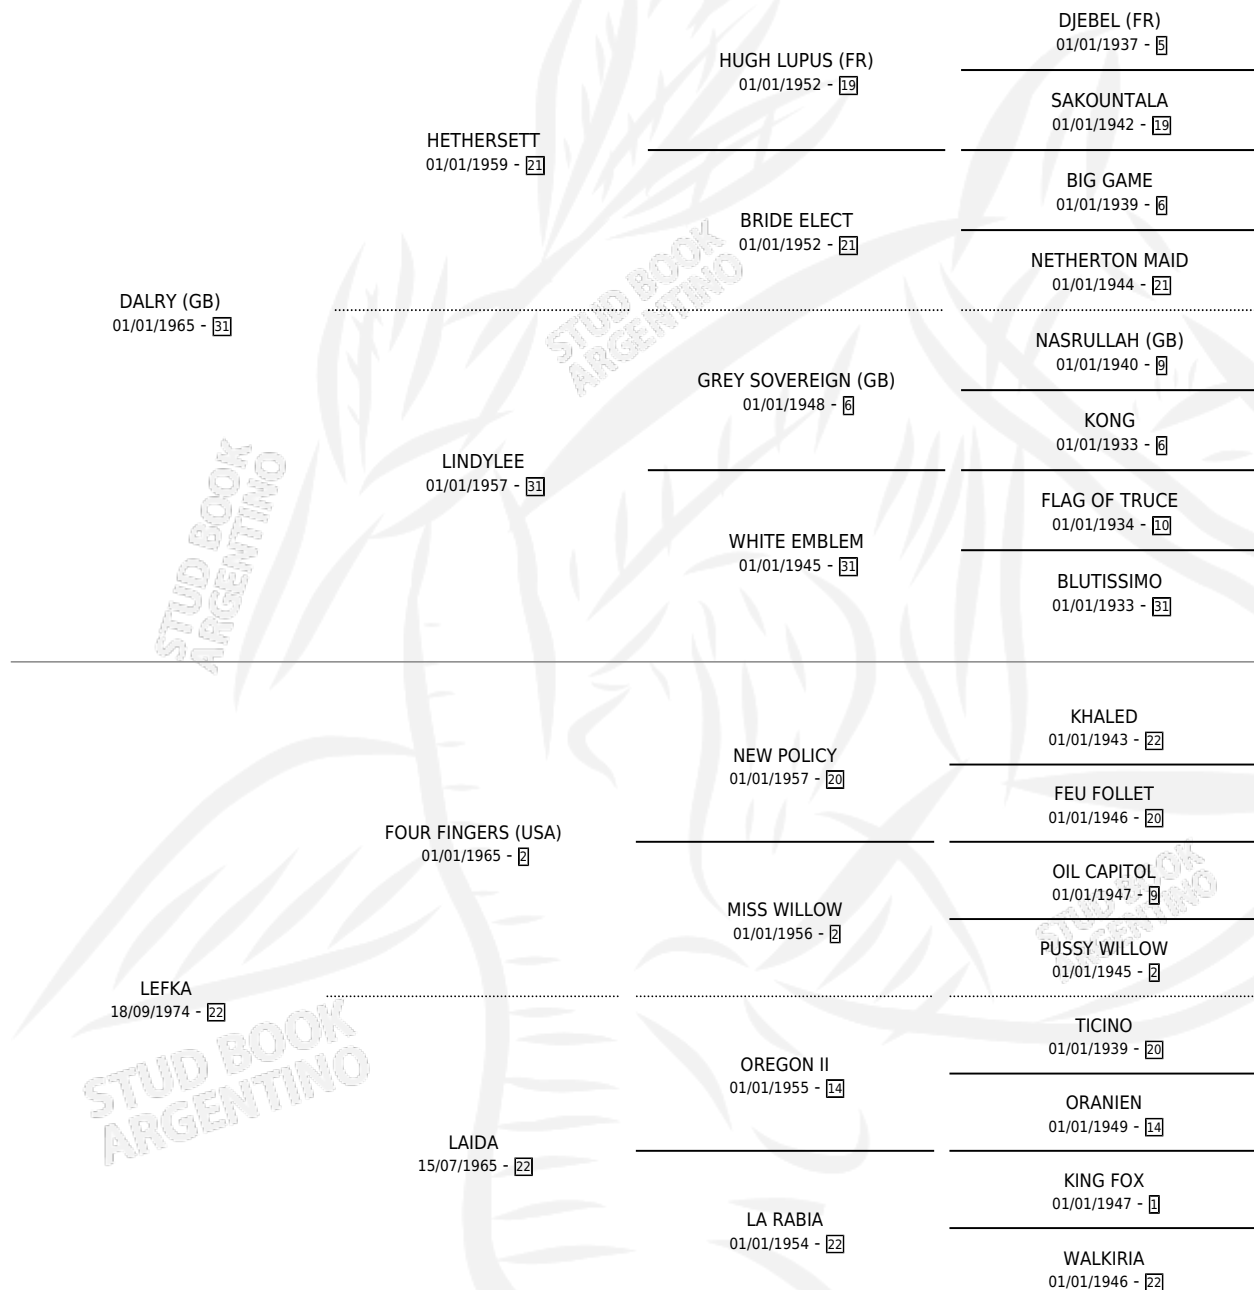

LEDIÑA

por DALRY (GB) y LEFKA por FOUR FINGERS (USA)

Argentina · Hembra · Zaino · SP · 02/09/1982
Familia 22-d · Volumen 31

ESTADO

TIPIFICACIÓN SANGUÍNEA	✓
TIPIFICACIÓN POR ADN	X
PASAPORTE	X
IDENTIFICACIÓN POR MICROCHIP	X
REPRODUCTOR	✓

Lugar de nacimiento: Vacacion

Criador: Vacacion

~

HIJOS

	MACHOS	HEMBRAS
10 NACIERON	5	5
6 CORRIERON	4	2
5 GANARON	3	2
0 GANADORES CL	0 GANADORES GR	0 GANADORES G1

PEDIGREE

CAMPAÑA

Solo carreras oficiales de Argentina