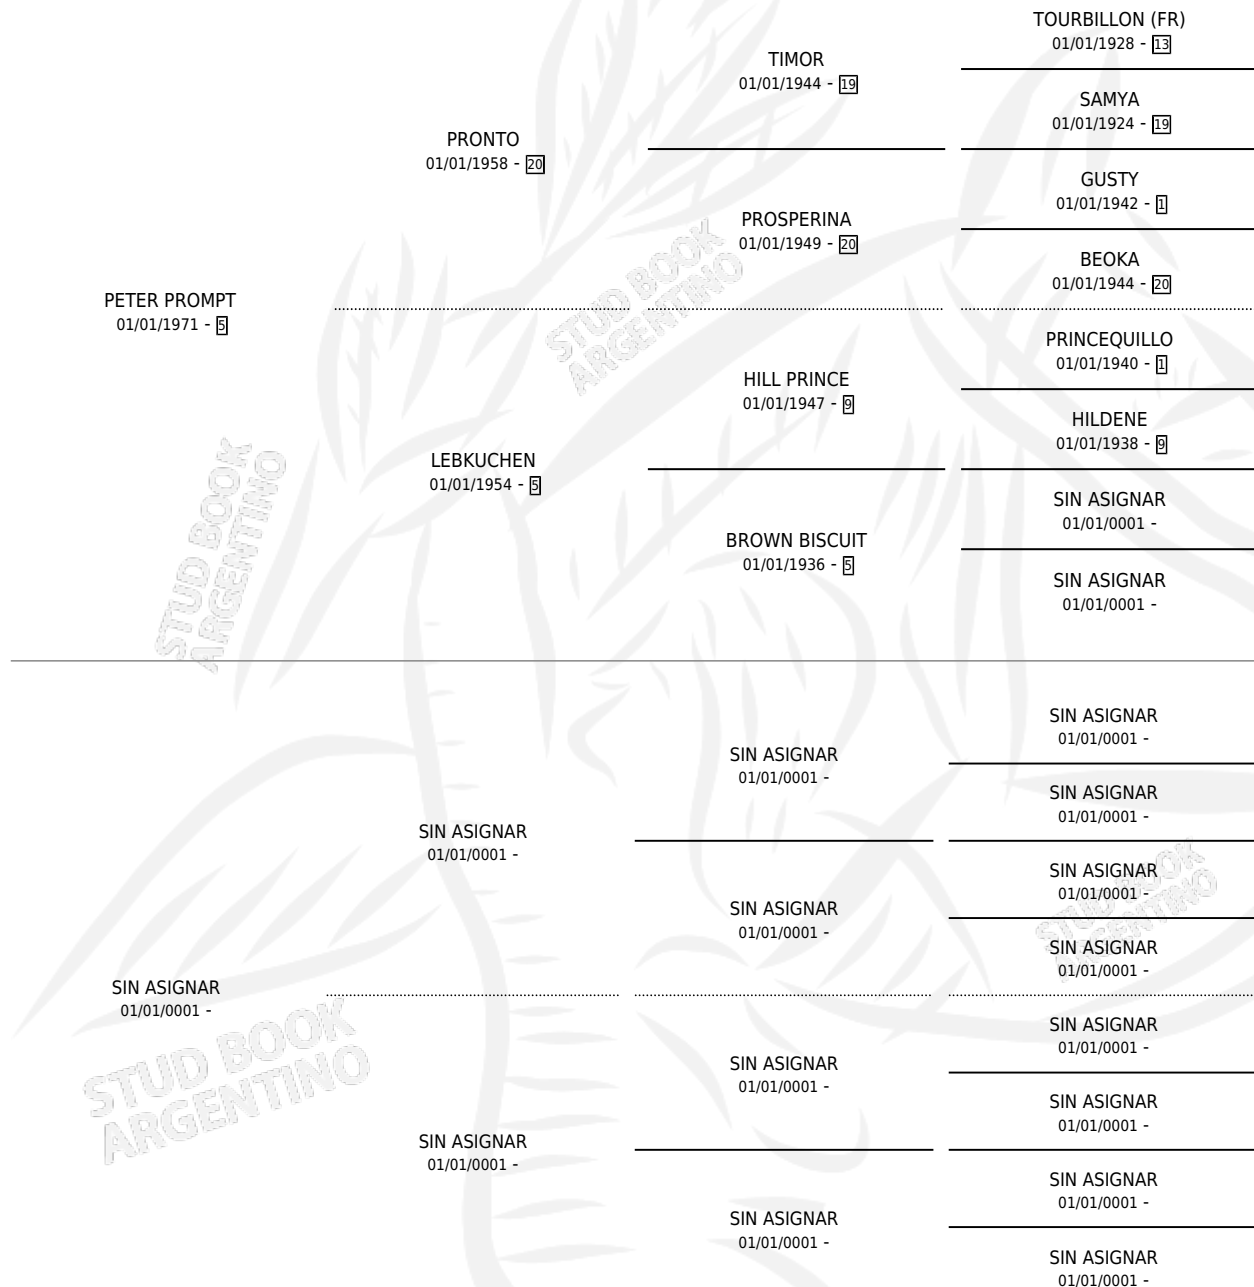

CADMO

por **PETER PROMPT** y **SIN ASIGNAR** por **SIN ASIGNAR**

Argentina · Macho · Alazan Tostado · SP · 30/09/1982
Familia · Volumen 31

ESTADO

TIPIFICACIÓN SANGUÍNEA	X
TIPIFICACIÓN POR ADN	X
PASAPORTE	X
IDENTIFICACIÓN POR MICROCHIP	X
REPRODUCTOR	X

Lugar de nacimiento: La Quebrada

Criador: Sin dato

PEDIGREE

CAMPAÑA

Solo carreras oficiales de Argentina

POR EDAD

EDAD	CC	1°	2°	3°	4°	5°	NP	CLC	CLG	CLCG1	CLGG1	IMPORTE	GANANCIA / CC
3 AÑOS	1	1	0	0	0	0	0	0	0	0	0	\$0	\$0
6 AÑOS	1	0	0	0	0	0	1	0	0	0	0	\$0	\$0
TOTALES	2	1	0	0	0	0	1	0	0	0	0	\$0	\$0
%		50.0%	0.0%	0.0%	0.0%	0.0%	50.0%	0.0%	0.0%	0.0%	0.0%		