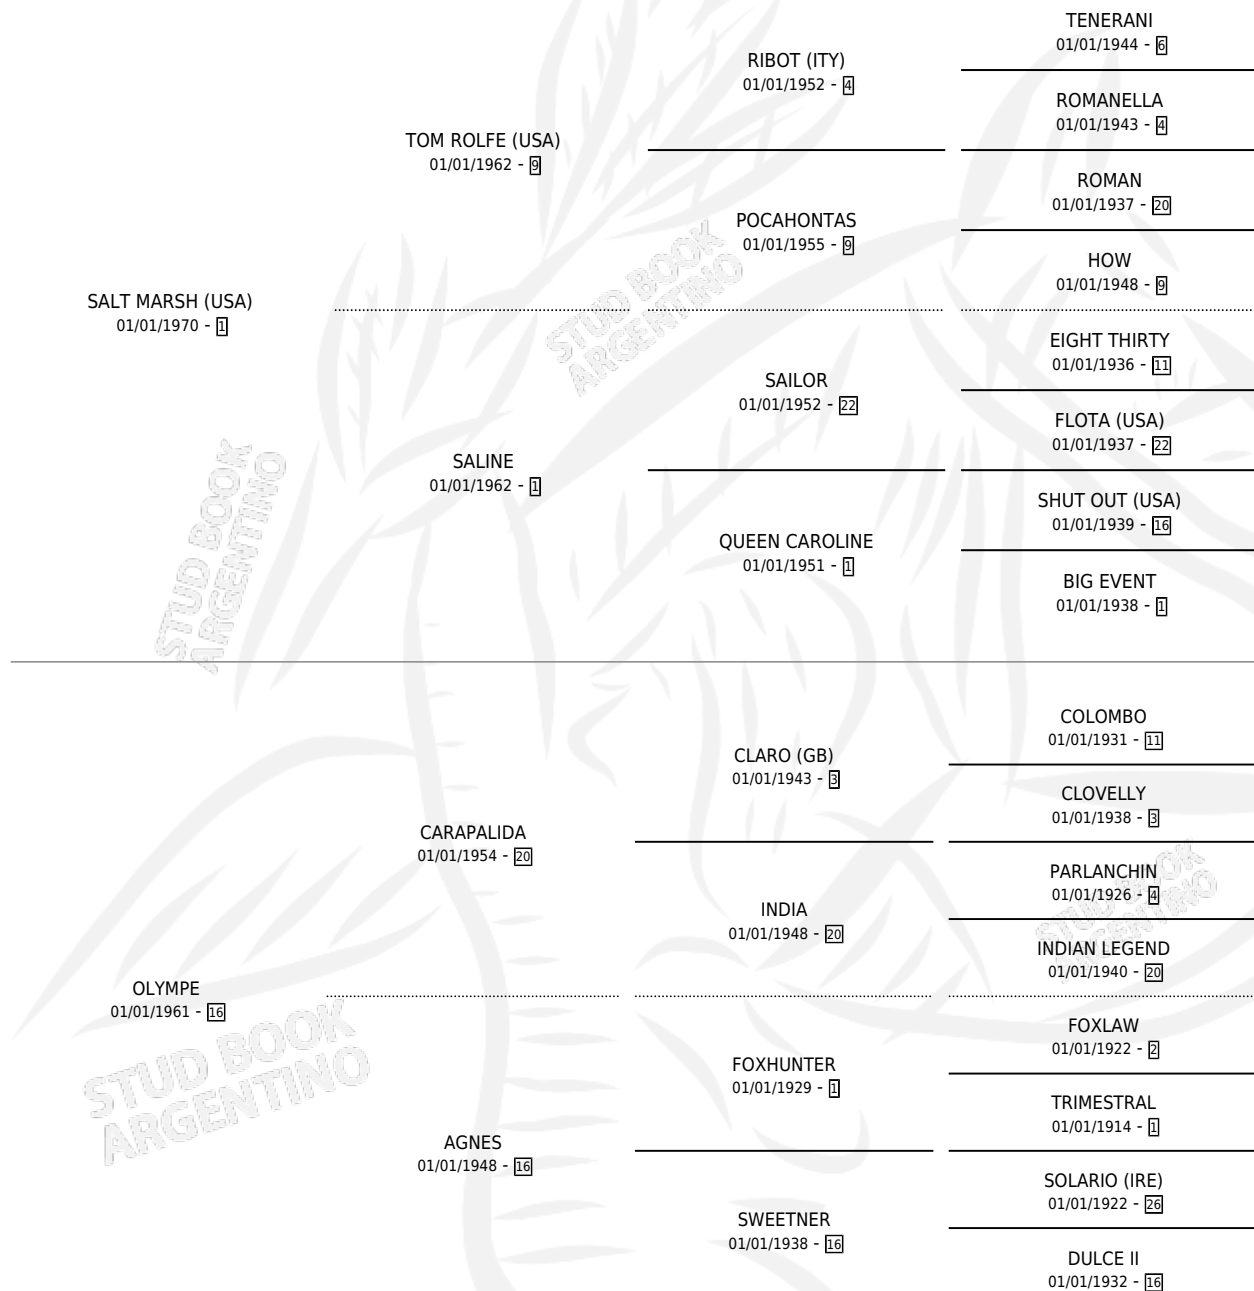

Lugar de nacimiento: Campo particular

Criador: El Dulce

~

HIJOS

	MACHOS	HEMBRAS
39 NACIERON	22	17
11 CORRIERON	5	6
5 GANARON	1	4
0 GANADORES CL	0 GANADORES GR	0 GANADORES G1

PEDIGREE

CAMPAÑA

Solo carreras oficiales de Argentina