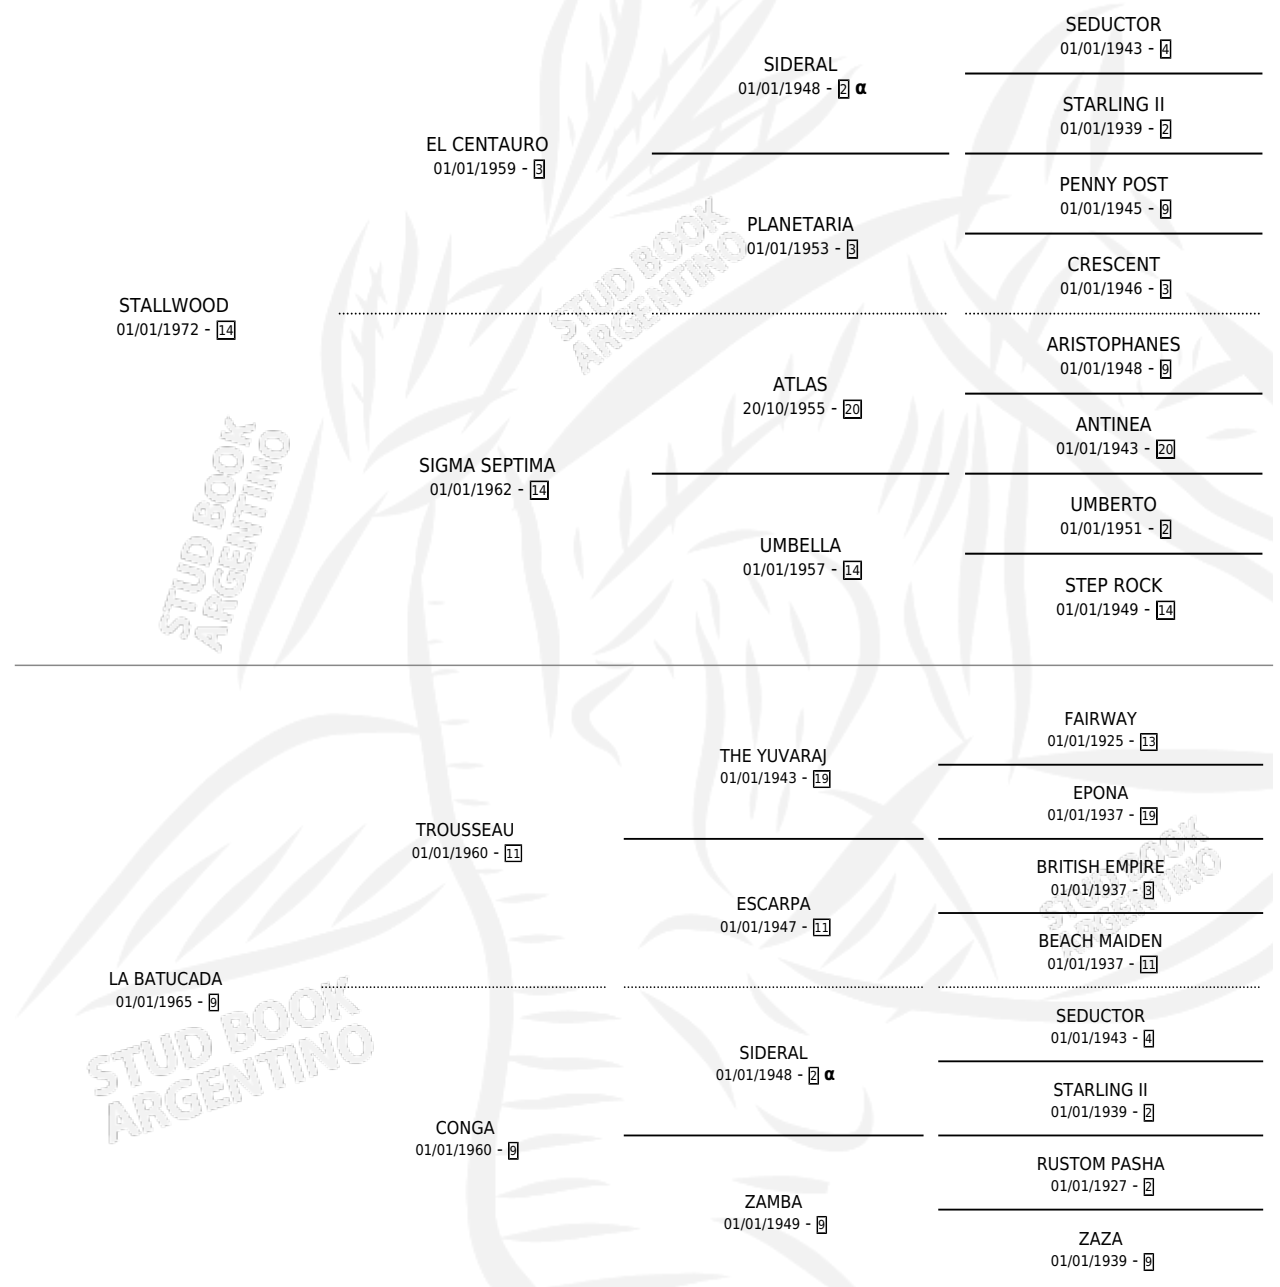

SAMBA SHOW

por **STALLWOOD** y **LA BATUCADA** por **TROUSSEAU**

Argentina · Hembra · Zaino · SP · 26/09/1982
Familia 9-g · Volumen 31

ESTADO

TIPIFICACIÓN SANGUÍNEA	X
TIPIFICACIÓN POR ADN	X
PASAPORTE	X
IDENTIFICACIÓN POR MICROCHIP	X
REPRODUCTOR	X

Lugar de nacimiento: La Guarida
Criador: Pisani Julio Alberto

PEDIGREE

INBREEDING : α

CAMPAÑA

Solo carreras oficiales de Argentina

POR EDAD

EDAD	CC	1°	2°	3°	4°	5°	NP	CLC	CLG	CLCG1	CLGG1	IMPORTE	GANANCIA / CC
3 AÑOS	2	1	0	1	0	0	0	0	0	0	0	\$266	\$133
4 AÑOS	1	1	0	0	0	0	0	0	0	0	0	\$0	\$0
5 AÑOS	1	0	0	0	0	1	0	0	0	0	0	\$0	\$0
6 AÑOS	1	0	0	0	0	0	1	0	0	0	0	\$0	\$0
TOTALES	5	2	0	1	0	1	1	0	0	0	0	\$266	\$53
%		40.0%	0.0%	20.0%	0.0%	20.0%	20.0%	0.0%	0.0%	0.0%	0.0%		