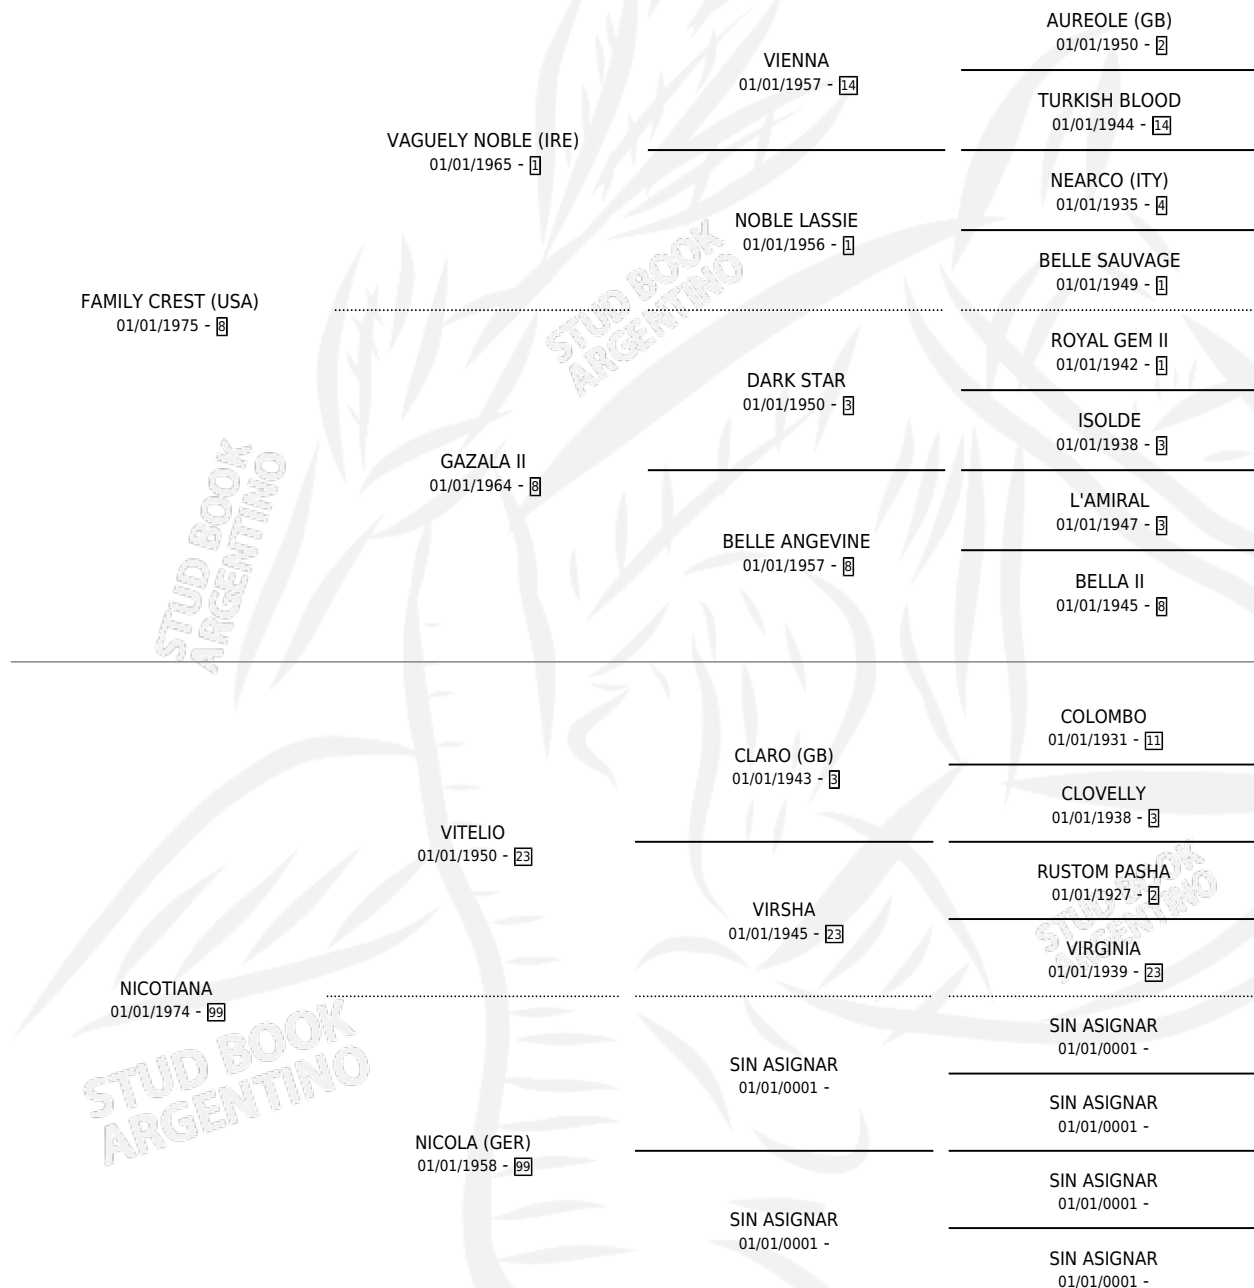

FREGOLI

por **FAMILY CREST (USA)** y **NICOTIANA** por **VITELIO**

Argentina · Macho · Zaino · SP · 22/09/1982
Familia 99 · Volumen 31

ESTADO

TIPIFICACIÓN SANGUÍNEA	✓
TIPIFICACIÓN POR ADN	X
PASAPORTE	X
IDENTIFICACIÓN POR MICROCHIP	X
REPRODUCTOR	✓

Lugar de nacimiento: Campo particular

Criador: Sin dato

~

HIJOS

	MACHOS	HEMBRAS
2 NACIERON	0	2
SIN ACTUACIONES		

PEDIGREE

CAMPAÑA

Solo carreras oficiales de Argentina