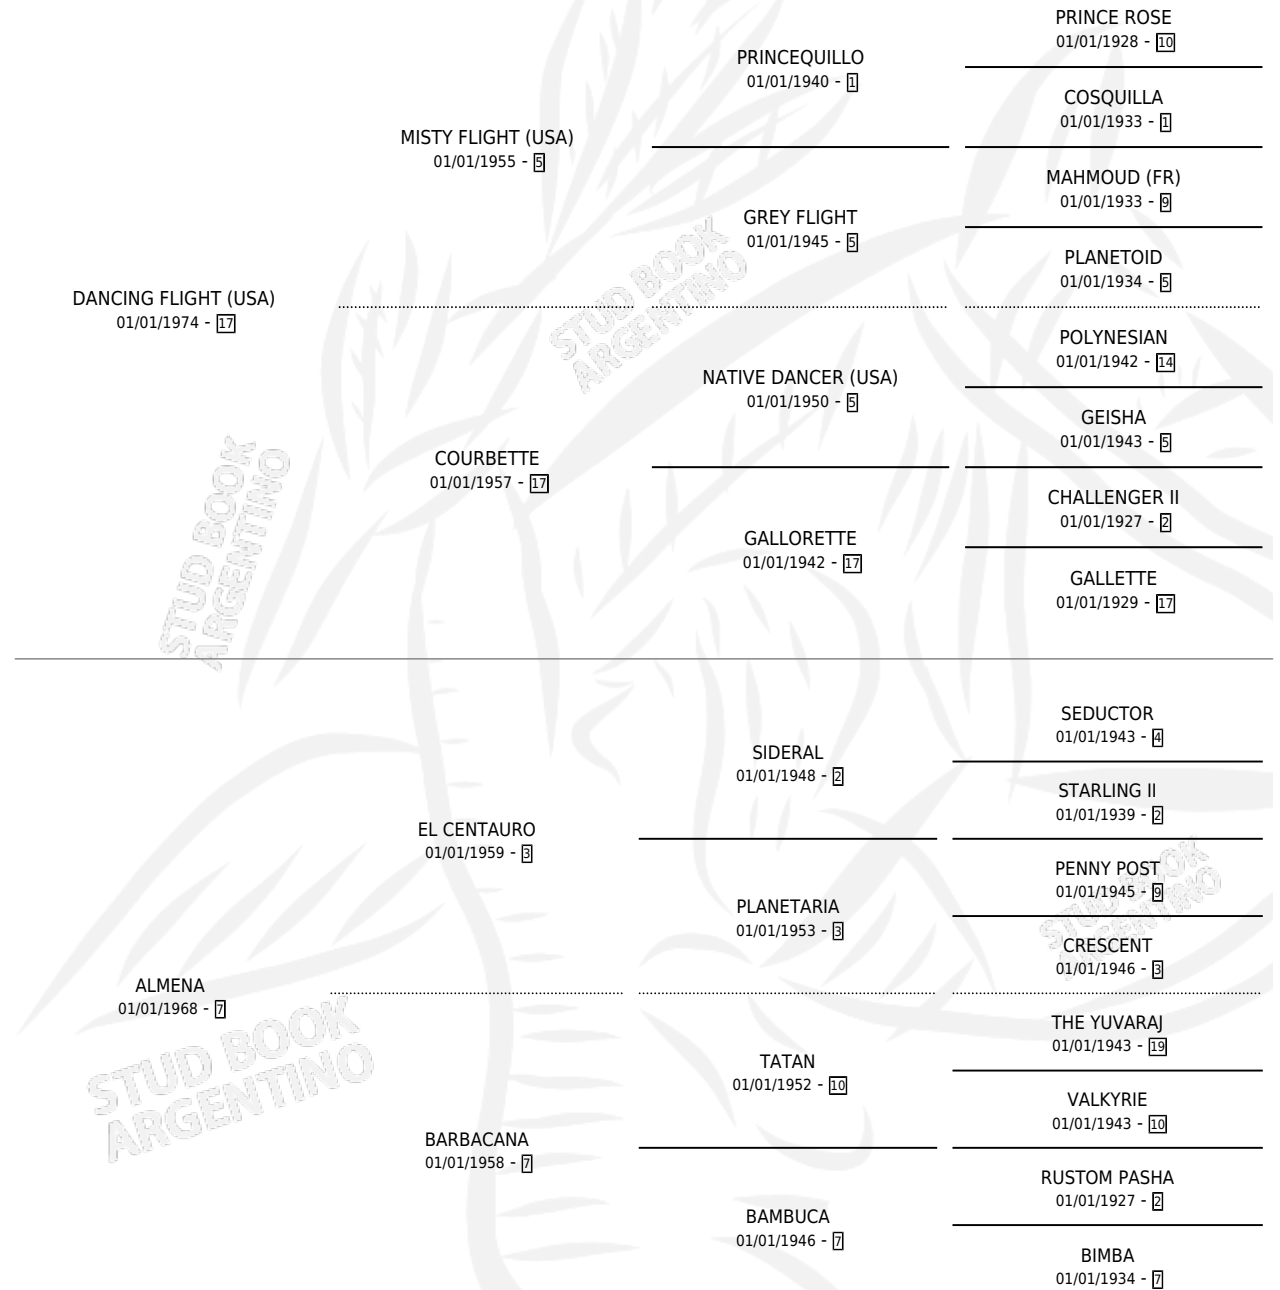

AL HADIN

por **DANCING FLIGHT (USA)** y **ALMENA** por **EL CENTAURO**

Argentina · Macho · Tordillo · SP · 27/09/1982
Familia 7 · Volumen 31

ESTADO

TIPIFICACIÓN SANGUÍNEA	X
TIPIFICACIÓN POR ADN	X
PASAPORTE	X
IDENTIFICACIÓN POR MICROCHIP	X
REPRODUCTOR	X

Lugar de nacimiento: Congreve

Criador: Sin dato

PEDIGREE