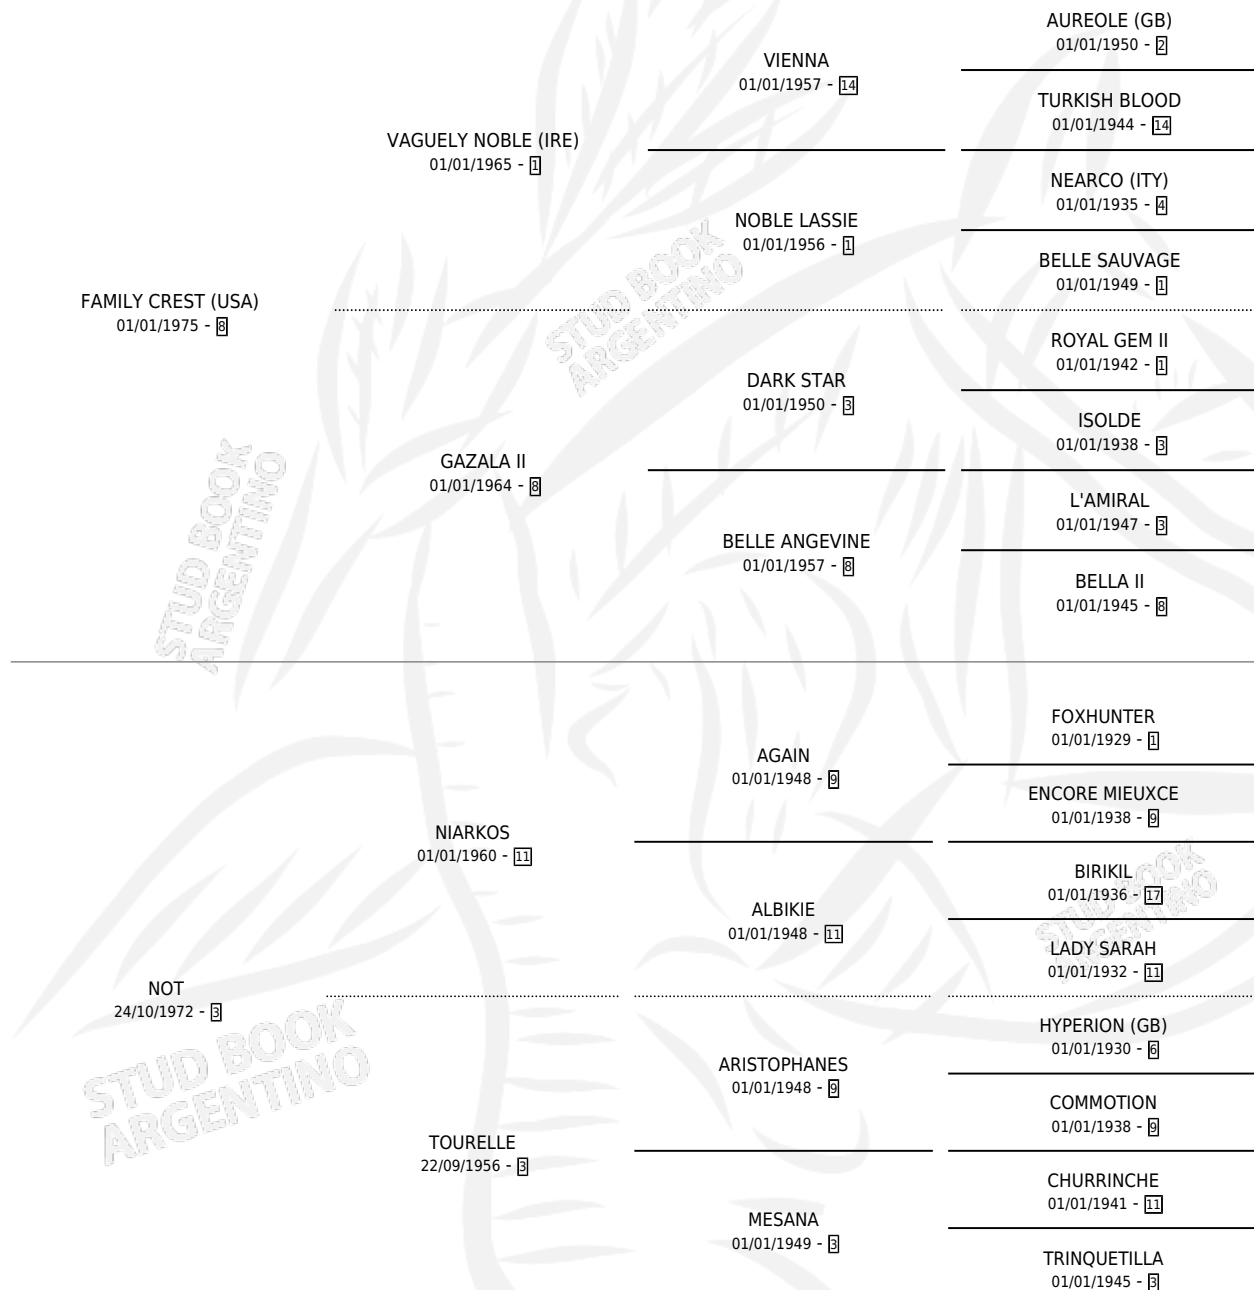

Lugar de nacimiento: Campo particular

Criador: Sin dato

~

HIJOS

	MACHOS	HEMBRAS
1 NACIERON	1	0

SIN ACTUACIONES

PEDIGREE

EXPORTACIÓN / IMPORTACIÓN

FECHA	MOVIMIENTO	PAÍS
01/09/1988	EXPORTADO	CHILE

~

CAMPAÑA

Solo carreras oficiales de Argentina

POR EDAD

EDAD	CC	1°	2°	3°	4°	5°	NP	CLC	CLG	CLCG1	CLGG1	IMPORTE	GANANCIA / CC
4 AÑOS	1	1	0	0	0	0	0	0	0	0	0	\$0	\$0
TOTALES	1	1	0	0	0	0	0	0	0	0	0	\$0	\$0
%		100%	0.0%	0.0%	0.0%	0.0%	0.0%	0.0%	0.0%	0.0%	0.0%		