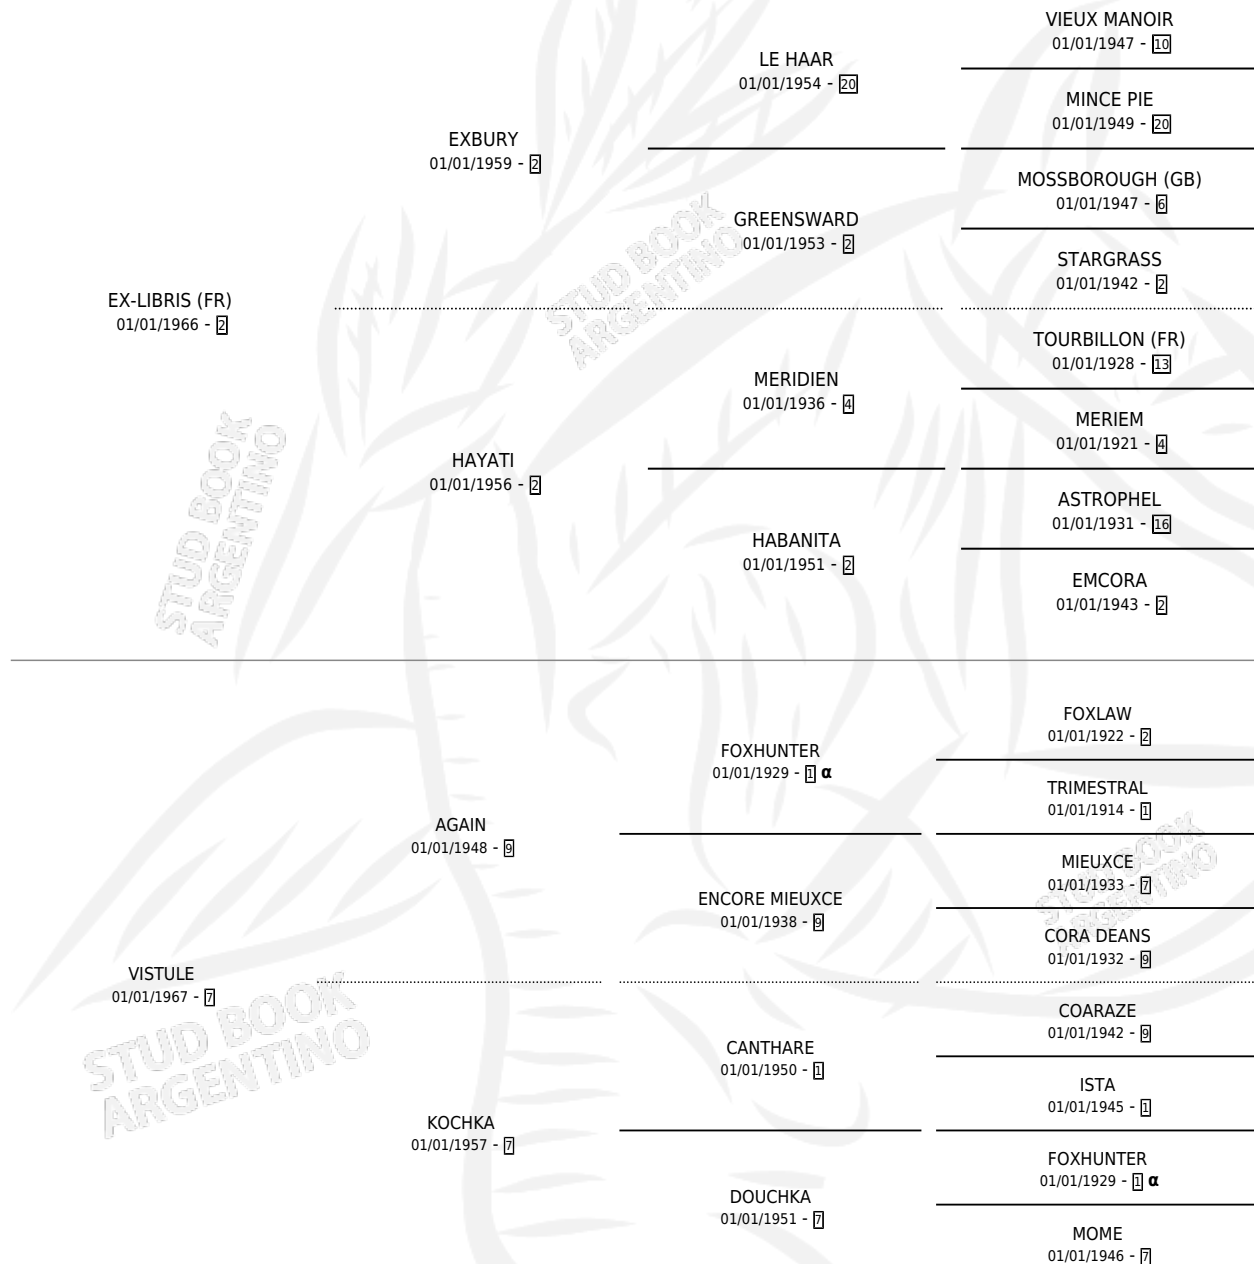

MER FACINOROSA

por EX-LIBRIS (FR) y VISTULE por AGAIN

Argentina · Hembra · Zaino Doradillo · SP · 23/09/1982
Familia 7 · Volumen 31

ESTADO

TIPIFICACIÓN SANGUÍNEA	✓
TIPIFICACIÓN POR ADN	X
PASAPORTE	X
IDENTIFICACIÓN POR MICROCHIP	X
REPRODUCTOR	✓

Lugar de nacimiento: Campo particular

Criador: Pardo Guillermo E. y David Horacio Luis

~

HIJOS

	MACHOS	HEMBRAS
8 NACIERON	5	3
7 CORRIERON	4	3
3 GANARON	1	2
0 GANADORES CL	0 GANADORES GR	0 GANADORES G1

PEDIGREE

INBREEDING : α