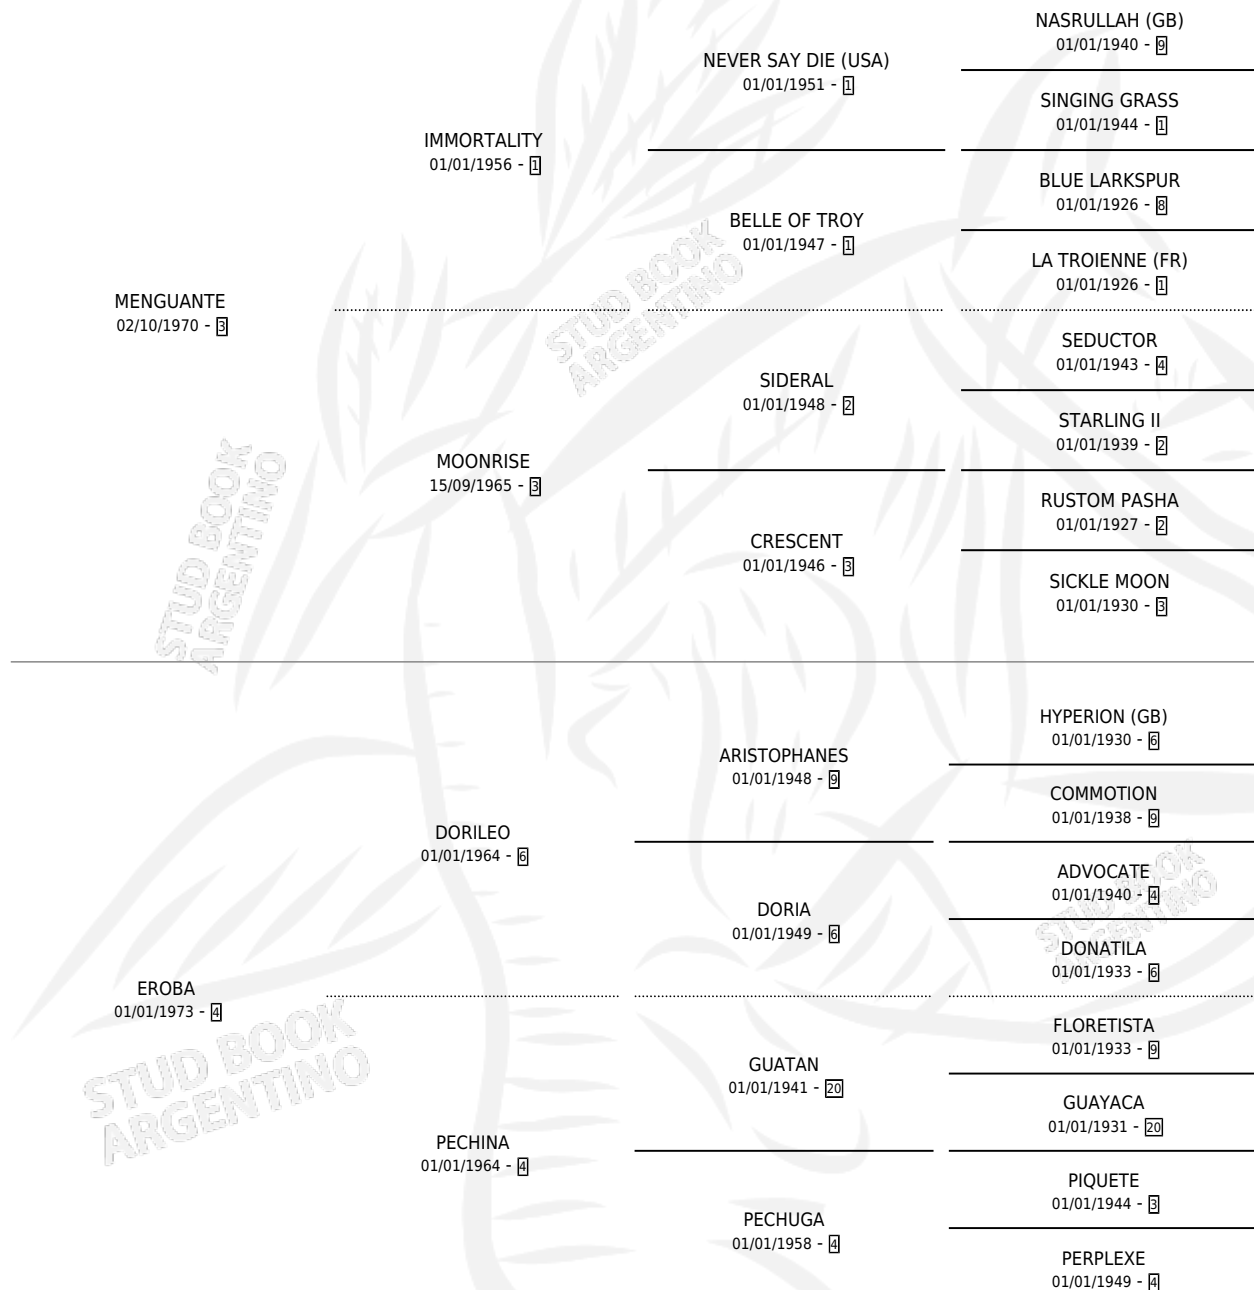

SHOWY MOON

por Menguante y EROBA por Dorileo

Argentina · Hembra · Alazan · SP · 15/10/1982
Familia 4-b · Volumen 31

ESTADO

TIPIFICACIÓN SANGUÍNEA	✓
TIPIFICACIÓN POR ADN	X
PASAPORTE	X
IDENTIFICACIÓN POR MICROCHIP	X
REPRODUCTOR	✓

Lugar de nacimiento: Tio Negro

Criador: Sin dato

~

HIJOS

	MACHOS	HEMBRAS
1 NACIERON	0	1

SIN ACTUACIONES

PEDIGREE

S

cimientos 1 / Efectividad 8.33%

PADRILLO	PRODUCTO	CRIADOR	1ER SERVICIO	ÚLTIMO SERVICIO
METZ	∅		11/09/1999	13/09/1999
METZ	SHOWY MOON (H A, 02/09/1999)			
METZ	MUBIO FA 01/05/2002	COSTA DEL RIO	24/10/1998	26/10/1998
METZ	Documento generado el 03/05/2026		17/08/1997	19/08/1997
METZ	∅		10/09/1996	12/09/1996
METZ	∅		04/10/1995	24/12/1995
HACKMAN	∅		03/09/1994	05/09/1994
METZ	∅		07/10/1993	08/10/1993
GIONO	∅		10/09/1992	10/09/1992
SUPERESTOP	∅		15/11/1991	19/11/1991
SUPERESTOP	∅		27/10/1990	31/10/1990
JOHNNY'S PROSPECT (USA)	∅		22/11/1988	26/11/1988
JOHNNY'S PROSPECT (USA)	∅		09/11/1987	15/11/1987