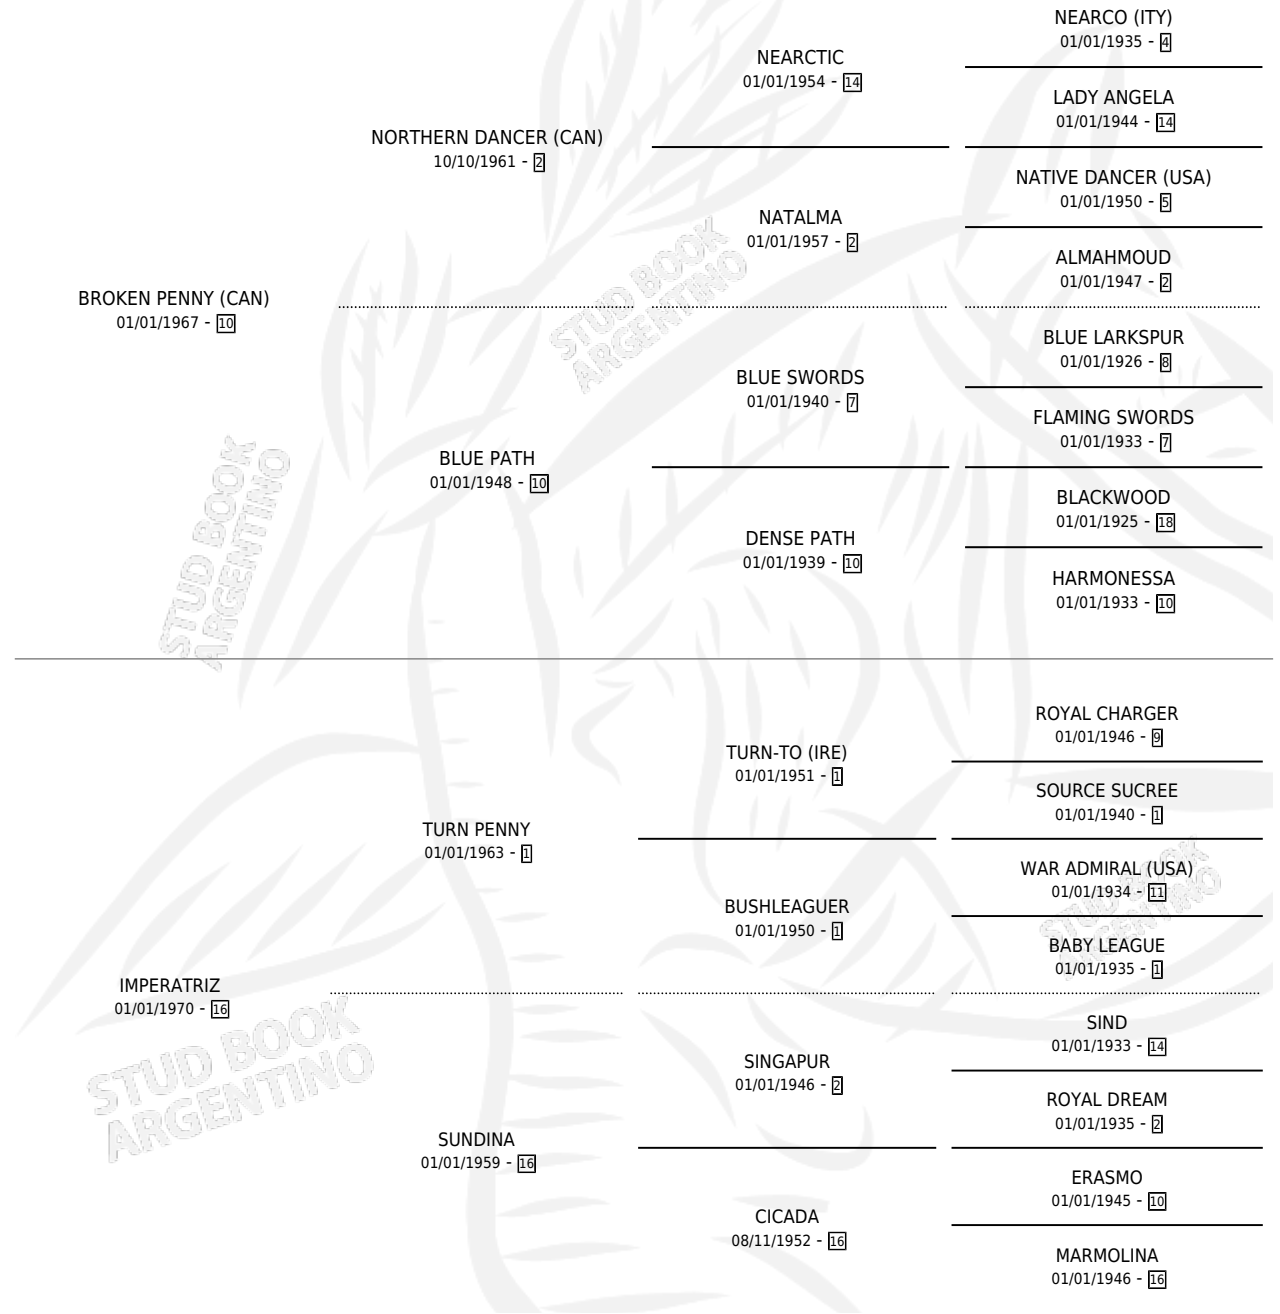

TARENTO

por **BROKEN PENNY (CAN)** y **IMPERATRIZ por TURN PENNY**

Argentina · Macho · Alazan · SP · 24/09/1982
Familia 16-h · Volumen 31

ESTADO

TIPIFICACIÓN SANGUÍNEA	X
TIPIFICACIÓN POR ADN	X
PASAPORTE	X
IDENTIFICACIÓN POR MICROCHIP	X
REPRODUCTOR	X

Lugar de nacimiento: La Doma
Criador: Sin dato

PEDIGREE

CAMPAÑA

Solo carreras oficiales de Argentina

POR EDAD

EDAD	CC	1°	2°	3°	4°	5°	NP	CLC	CLG	CLCG1	CLGG1	IMPORTE	GANANCIA / CC
4 AÑOS	1	1	0	0	0	0	0	0	0	0	0	\$0	\$0
5 AÑOS	2	2	0	0	0	0	0	0	0	0	0	\$0	\$0
6 AÑOS	11	0	0	1	0	1	9	0	0	0	0	\$0	\$0
TOTALES	14	3	0	1	0	1	9	0	0	0	0	\$0	\$0
%		21.4%	0.0%	7.1%	0.0%	7.1%	64.3%	0.0%	0.0%	0.0%	0.0%		