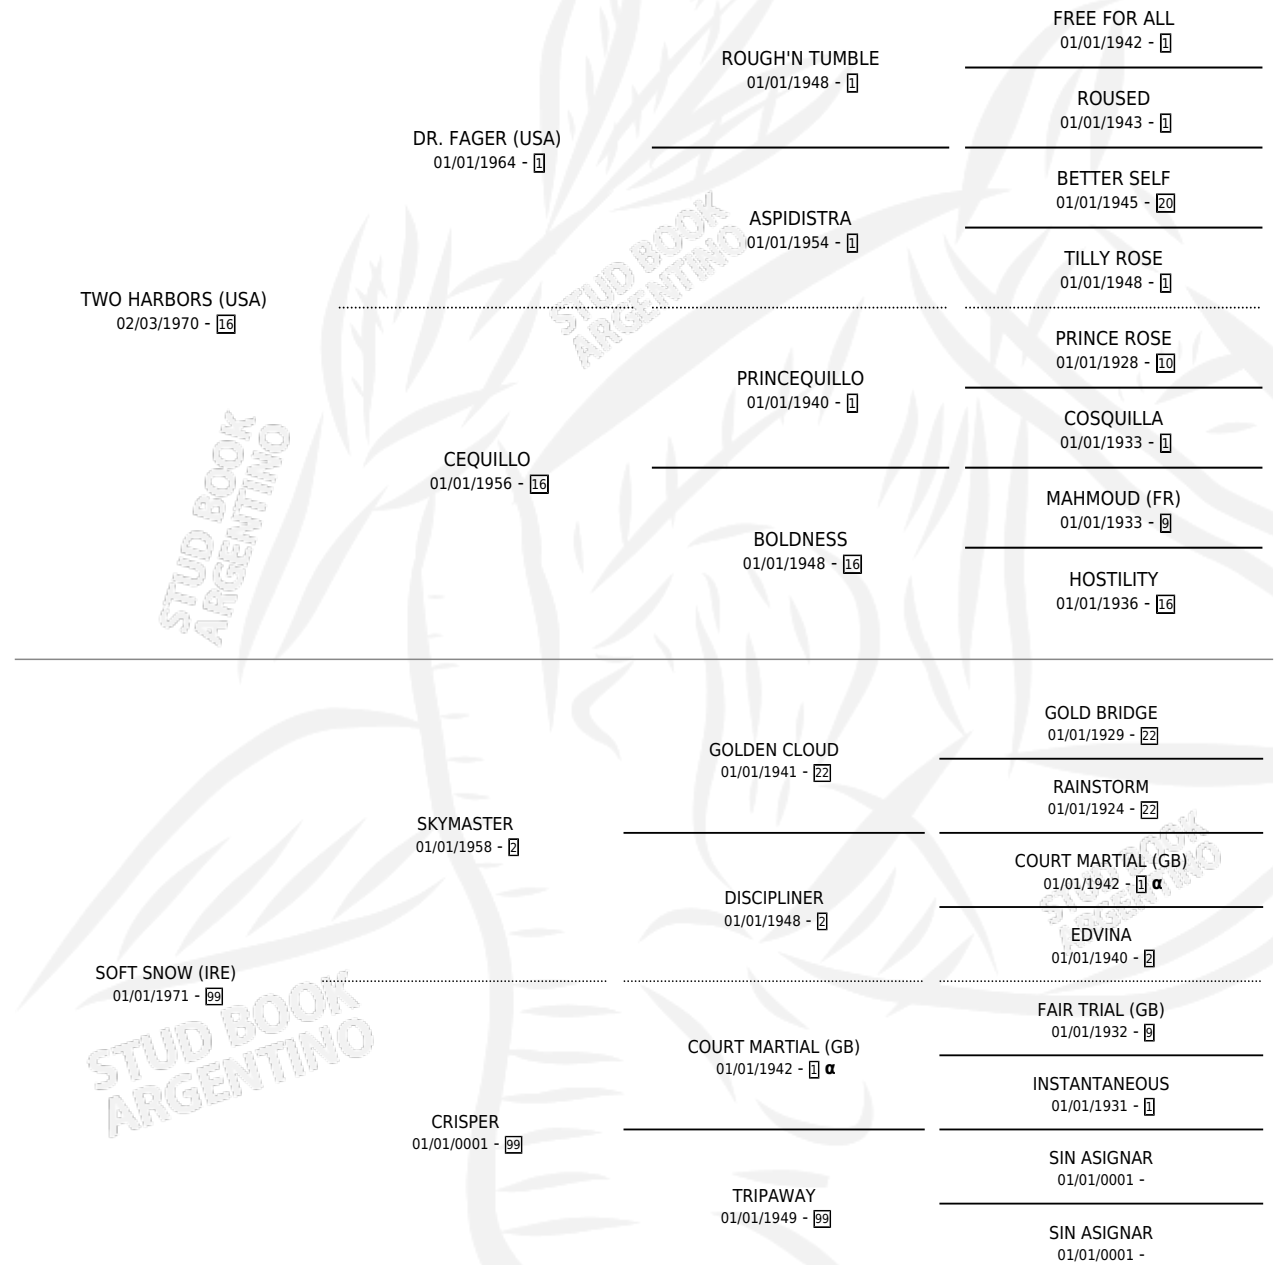

SOFT BREEZE

por **TWO HARBORS (USA)** y **SOFT SNOW (IRE)** por **SKYMASTER**

Argentina · Hembra · Alazan · SP · 02/10/1982
Familia 99 · Volumen 31

ESTADO

TIPIFICACIÓN SANGUÍNEA	✓
TIPIFICACIÓN POR ADN	X
PASAPORTE	X
IDENTIFICACIÓN POR MICROCHIP	X
REPRODUCTOR	✓

Lugar de nacimiento: La Doma
Criador: Alonso Norberto

~

HIJOS

	MACHOS	HEMBRAS
4 NACIERON	2	2
2 CORRIERON	1	1

SIN ACTUACIONES

PEDIGREE

INBREEDING : α