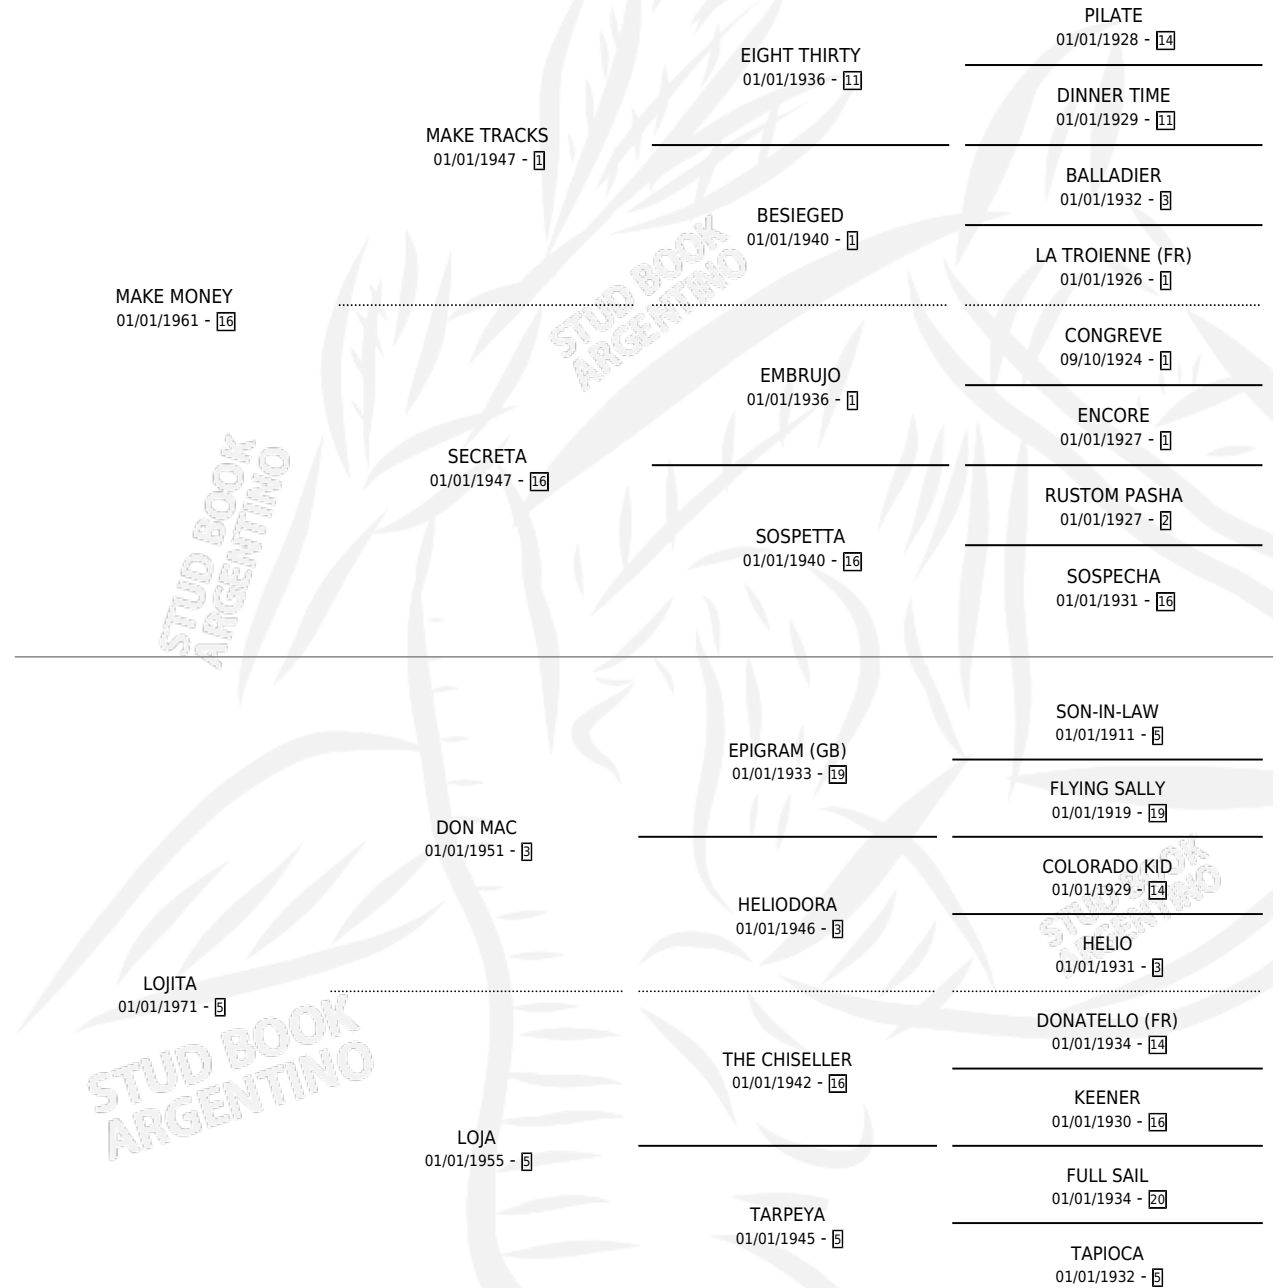

MAKE MILK

por MAKE MONEY y LOJITA por DON MAC

Argentina · Hembra · Zaino · SP · 24/09/1982
Familia 5 · Volumen 31

ESTADO

TIPIFICACIÓN SANGUÍNEA	X
TIPIFICACIÓN POR ADN	X
PASAPORTE	X
IDENTIFICACIÓN POR MICROCHIP	X
REPRODUCTOR	✓

Lugar de nacimiento: Las Margaritas

Criador: Sin dato

~

HIJOS

	MACHOS	HEMBRAS
1 NACIERON	0	1

SIN ACTUACIONES

PEDIGREE

CAMPAÑA

Solo carreras oficiales de Argentina

POR EDAD

EDAD	CC	1°	2°	3°	4°	5°	NP	CLC	CLG	CLCG1	CLGG1	IMPORTE	GANANCIA / CC
3 AÑOS	1	1	0	0	0	0	0	0	0	0	0	\$0	\$0
4 AÑOS	1	1	0	0	0	0	0	0	0	0	0	\$0	\$0
5 AÑOS	1	1	0	0	0	0	0	0	0	0	0	\$0	\$0
TOTALES	3	3	0	0	0	0	0	0	0	0	0	\$0	\$0
%		100%	0.0%	0.0%	0.0%	0.0%	0.0%	0.0%	0.0%	0.0%	0.0%		