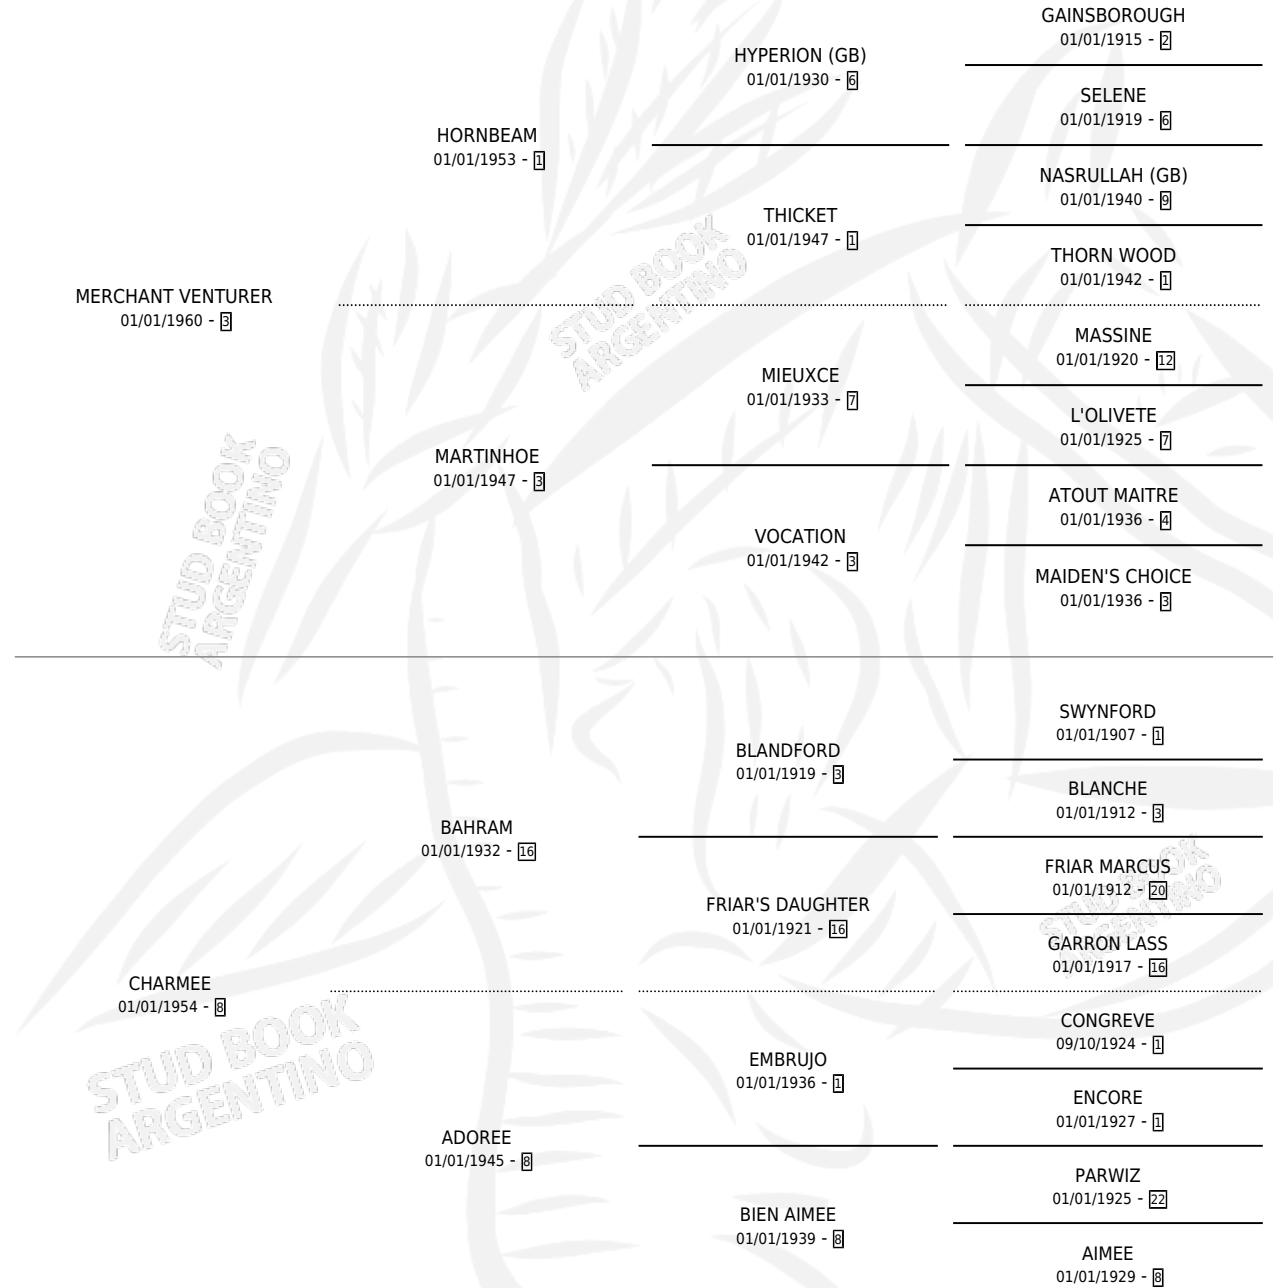

COQUINE

por **MERCHANT VENTURER** y **CHARMEE** por **BAHRAM**

Argentina · Hembra · Alazan Tostado · SP · 01/01/1967
Familia 8-j · Volumen 26

ESTADO

TIPIFICACIÓN SANGUÍNEA	X
TIPIFICACIÓN POR ADN	X
PASAPORTE	X
IDENTIFICACIÓN POR MICROCHIP	X
REPRODUCTOR	✓

Lugar de nacimiento: Campo particular

Criador: Sin dato

~

HIJOS

	MACHOS	HEMBRAS
2 NACIERON	0	2
1 CORRIERON	0	1
1 GANARON	0	1
0 GANADORES CL	0 GANADORES GR	0 GANADORES G1

PEDIGREE

S

mientos 0 / Efectividad 0.00%

PADRILLO	PRODUCTO	CRIADOR	1ER SERVICIO	ÚLTIMO SERVICIO
MR. I. (USA)	∅		12/10/1985	17/11/1985
COQUINE	∅			
VANGUARD	∅			

Datos oficiales del Stud Book Argentino

Documento generado el 04/05/2026

studbook.org.ar