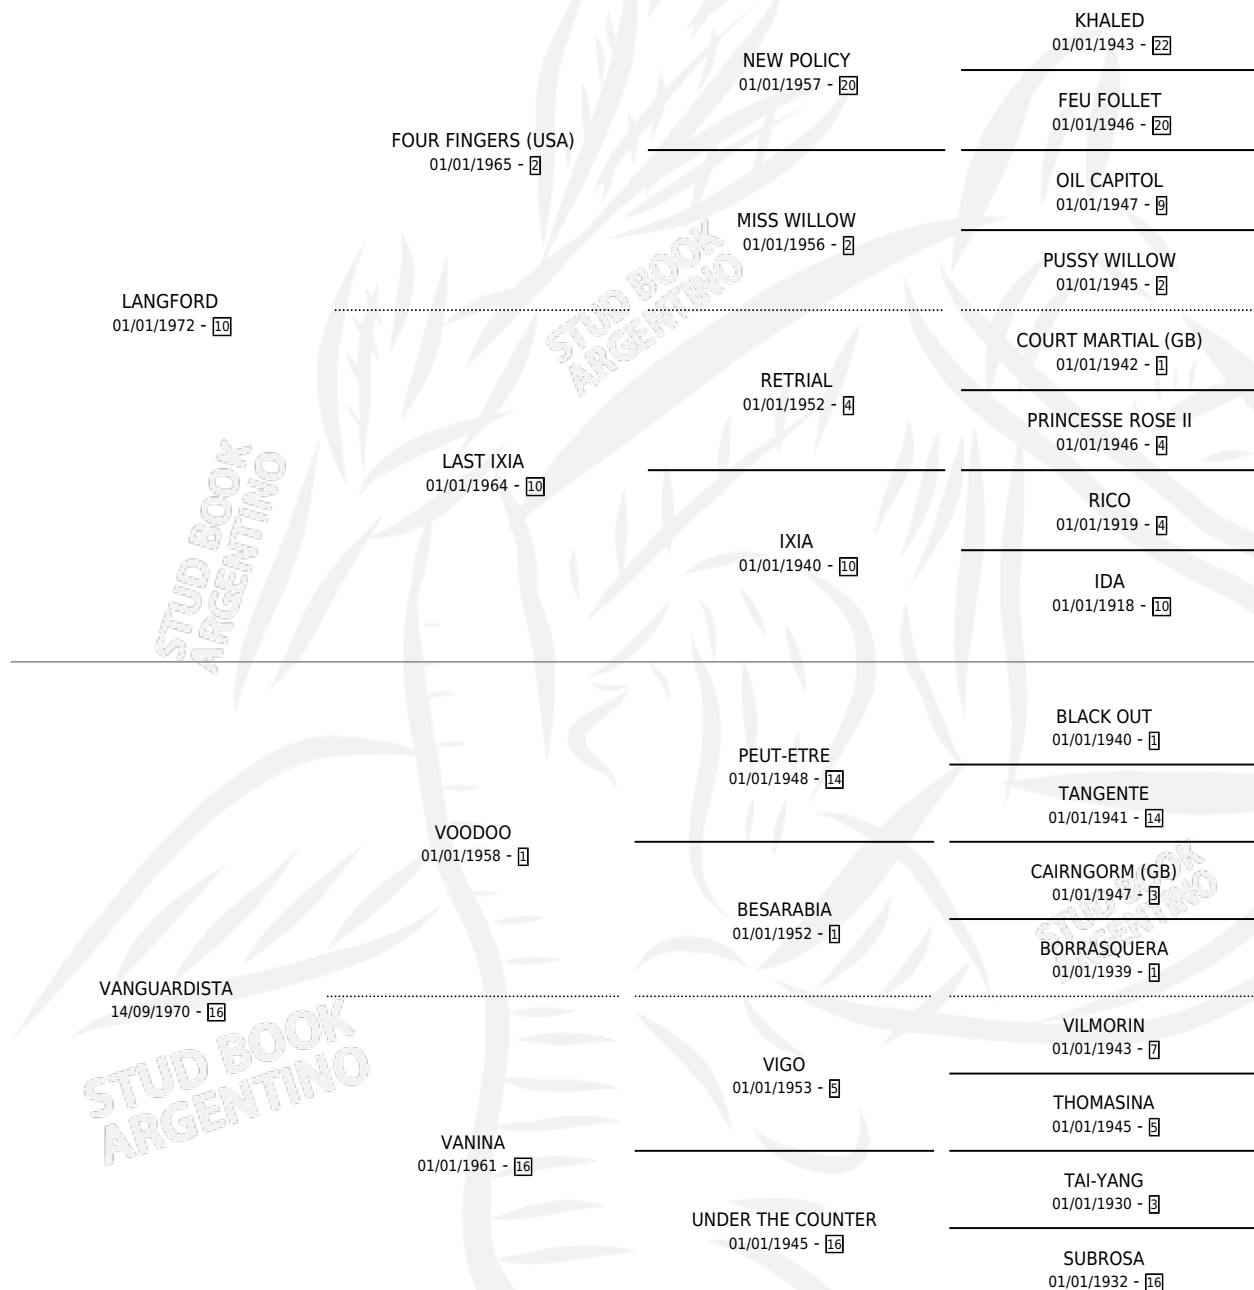

LANAVAN

por LANGFORD y VANGUARDISTA por VOODOO

Argentina · Hembra · Zaino · SP · 08/10/1982
Familia 16-f · Volumen 31

ESTADO

TIPIFICACIÓN SANGUÍNEA	X
TIPIFICACIÓN POR ADN	X
PASAPORTE	X
IDENTIFICACIÓN POR MICROCHIP	X
REPRODUCTOR	X

Lugar de nacimiento: Campo particular

Criador: Sin dato

PEDIGREE