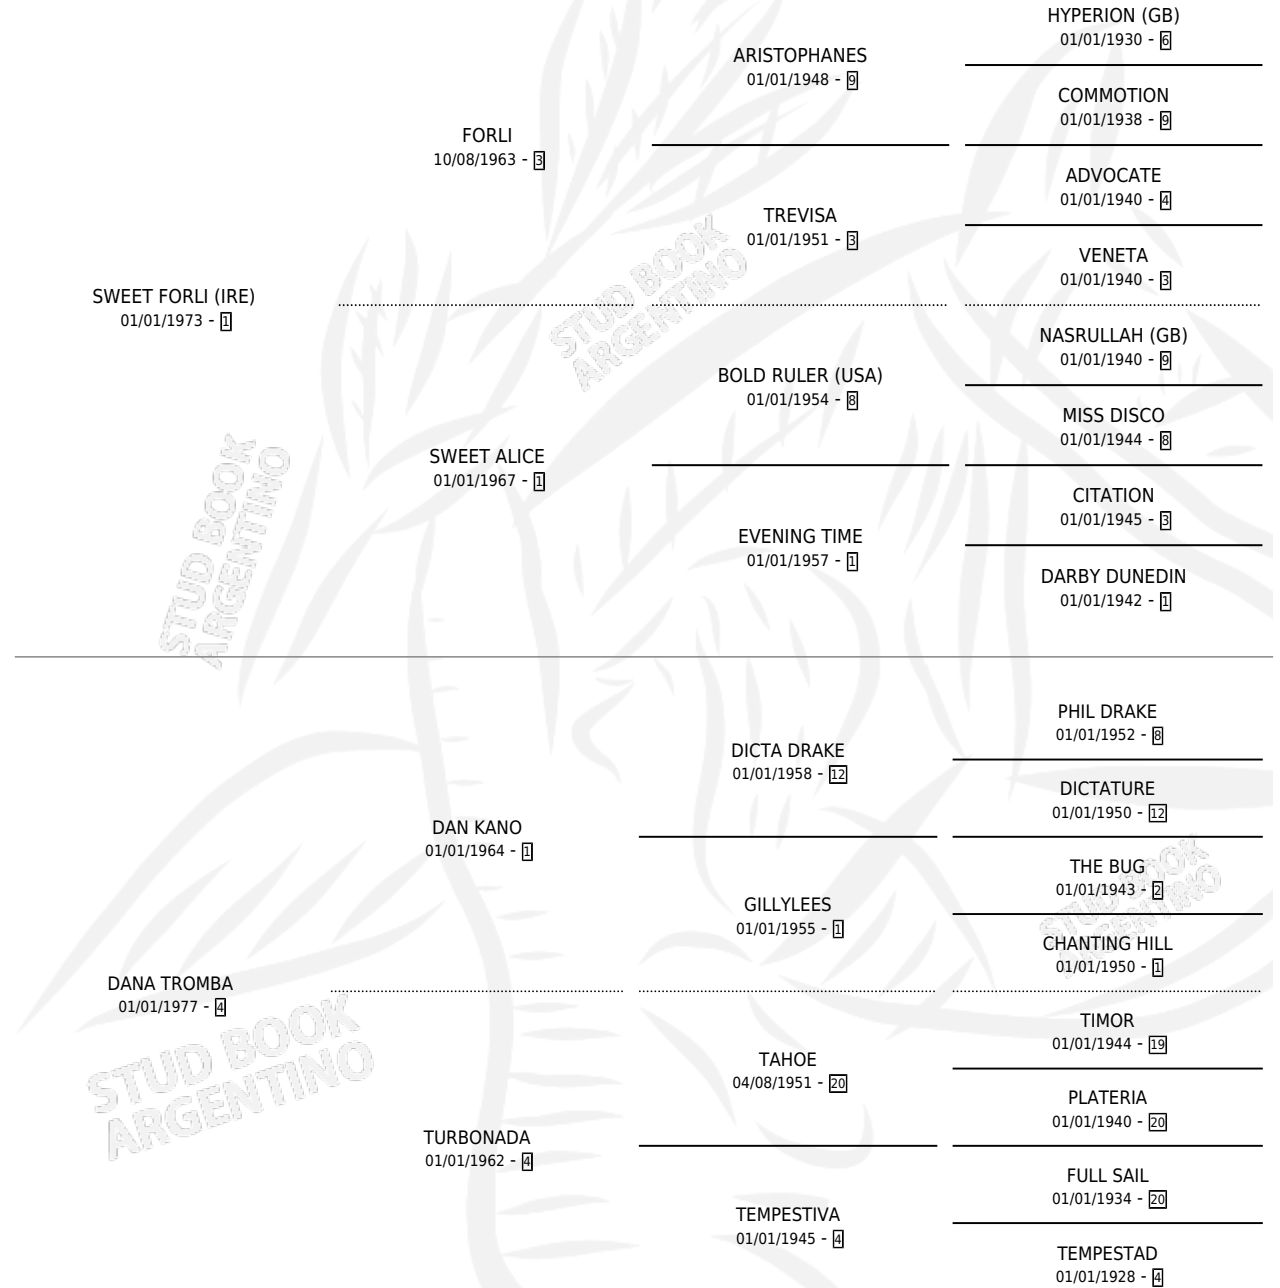

FORTROMB

por SWEET FORLI (IRE) y DANA TROMBA por DAN KANO

Argentina · Macho · Zaino · SP · 15/10/1982
Familia 4-d · Volumen 31

ESTADO

TIPIFICACIÓN SANGUÍNEA	X
TIPIFICACIÓN POR ADN	X
PASAPORTE	X
IDENTIFICACIÓN POR MICROCHIP	X
REPRODUCTOR	X

Lugar de nacimiento: La Madrugada

Criador: Sin dato

PEDIGREE

CAMPAÑA

Solo carreras oficiales de Argentina

POR EDAD

EDAD	CC	1°	2°	3°	4°	5°	NP	CLC	CLG	CLCG1	CLGG1	IMPORTE	GANANCIA / CC
5 AÑOS	1	1	0	0	0	0	0	0	0	0	0	\$0	\$0
6 AÑOS	1	0	0	0	0	0	1	0	0	0	0	\$0	\$0
TOTALES	2	1	0	0	0	0	1	0	0	0	0	\$0	\$0
%		50.0%	0.0%	0.0%	0.0%	0.0%	50.0%	0.0%	0.0%	0.0%	0.0%		