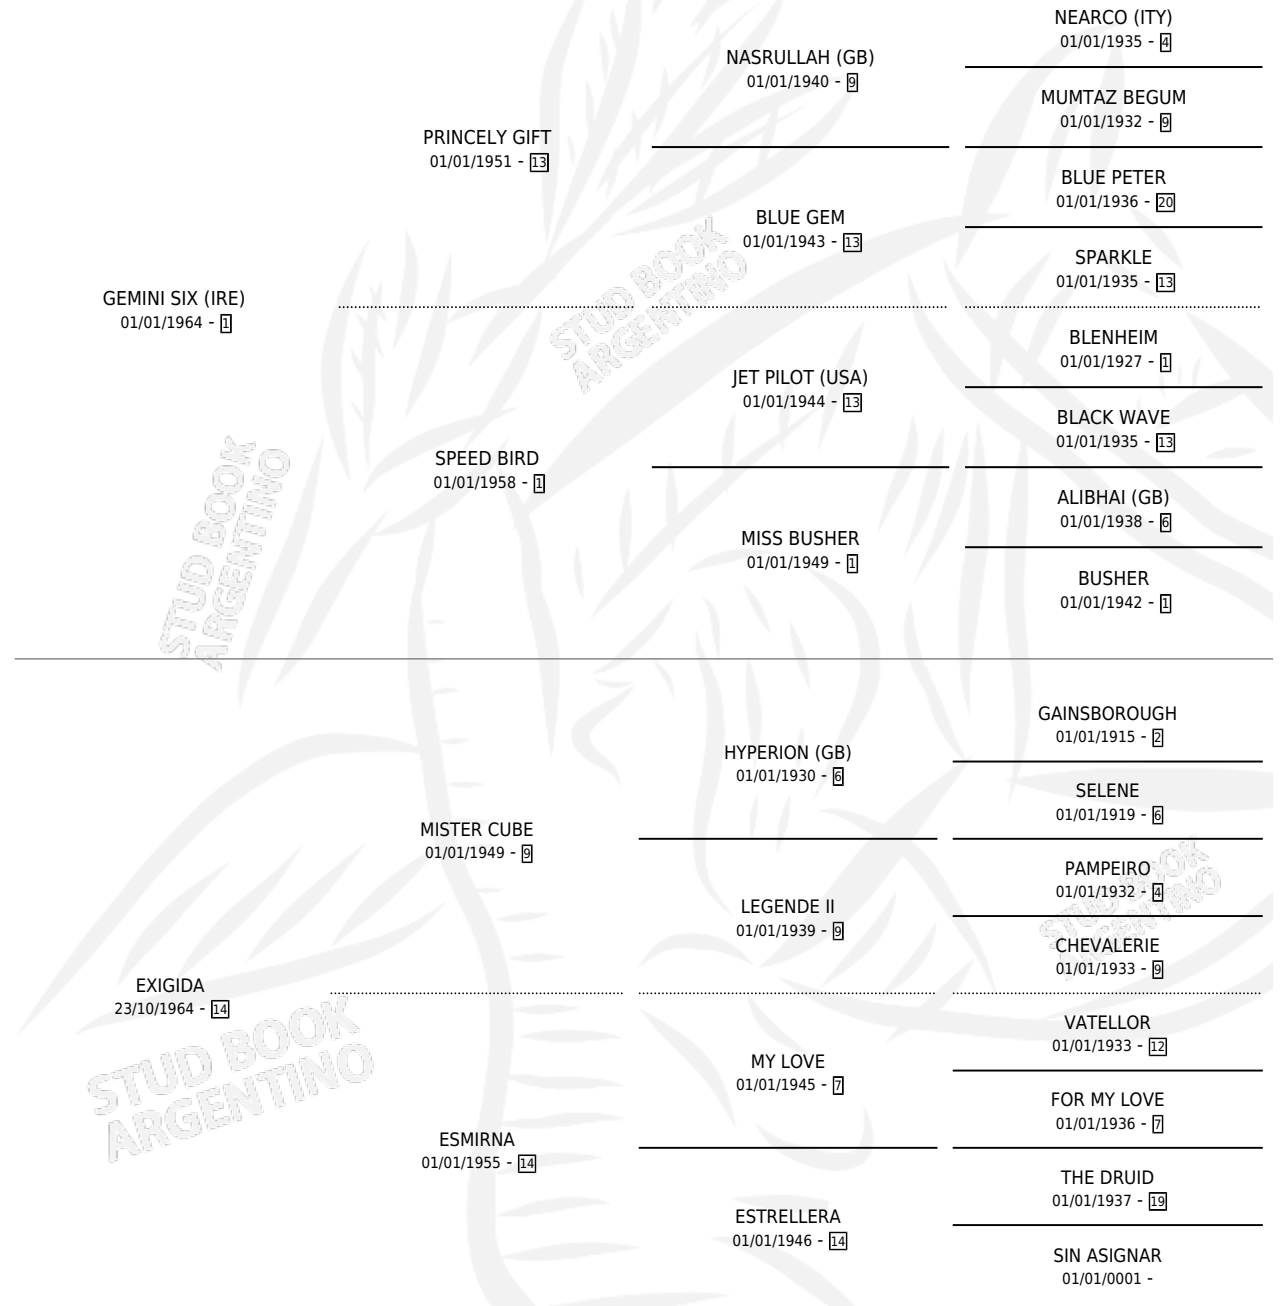

EL CARAMELO

por GEMINI SIX (IRE) y EXIGIDA por MISTER CUBE

Argentina · Macho · Alazan · SP · 14/10/1982
Familia 14-a · Volumen 31

ESTADO

TIPIFICACIÓN SANGUÍNEA	X
TIPIFICACIÓN POR ADN	X
PASAPORTE	X
IDENTIFICACIÓN POR MICROCHIP	X
REPRODUCTOR	X

Lugar de nacimiento: Campo particular

Criador: Sin dato

PEDIGREE