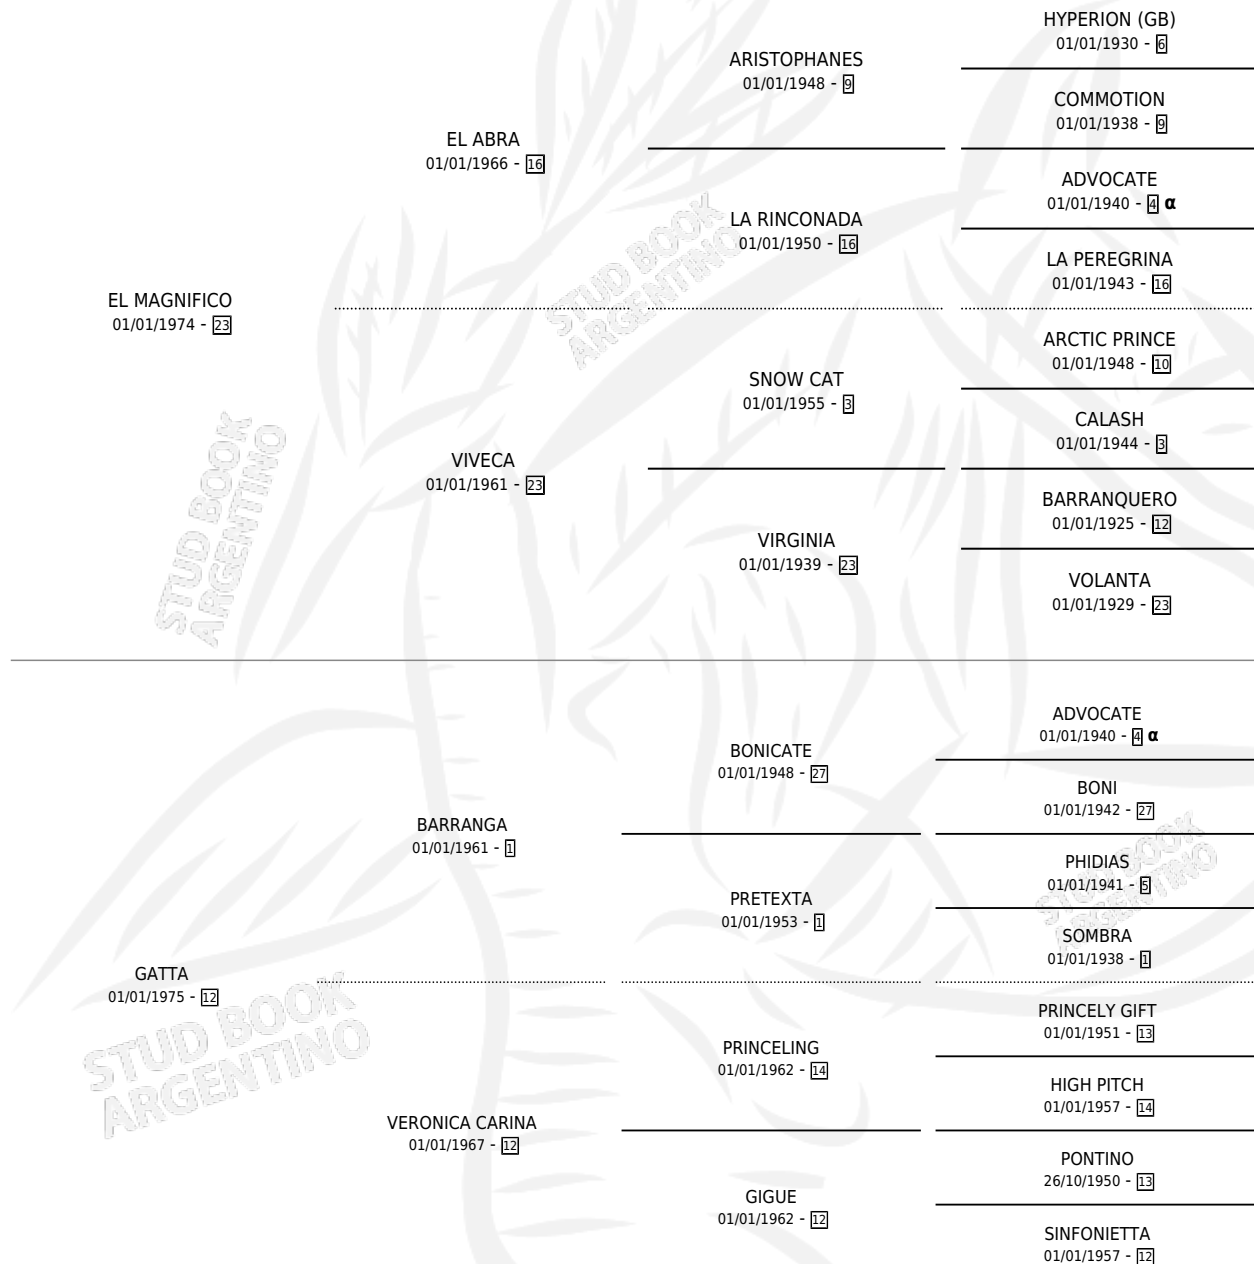

TRES ESPERANZAS

por EL MAGNIFICO y GATTA por BARRANGA

PEDIGREE

Argentina · Hembra · Zaino Doradillo · SP · 15/10/1982
Familia 12 · Volumen 31

ESTADO

TIPIFICACIÓN SANGUÍNEA	✓
TIPIFICACIÓN POR ADN	X
PASAPORTE	X
IDENTIFICACIÓN POR MICROCHIP	X
REPRODUCTOR	✓

Lugar de nacimiento: Campo particular

Criador: Sin dato

INBREEDING : α

CAMPAÑA

Solo carreras oficiales de Argentina

POR EDAD

EDAD	CC	1°	2°	3°	4°	5°	NP	CLC	CLG	CLCG1	CLGG1	IMPORTE	GANANCIA / CC
4 AÑOS	1	1	0	0	0	0	0	0	0	0	0	\$0	\$0
5 AÑOS	2	1	0	1	0	0	0	0	0	0	0	\$881	\$441
6 AÑOS	6	0	0	2	0	2	2	0	0	0	0	\$3,900	\$650
TOTALES	9	2	0	3	0	2	2	0	0	0	0	\$4,781	\$531
%		22.2%	0.0%	33.3%	0.0%	22.2%	22.2%	0.0%	0.0%	0.0%	0.0%		