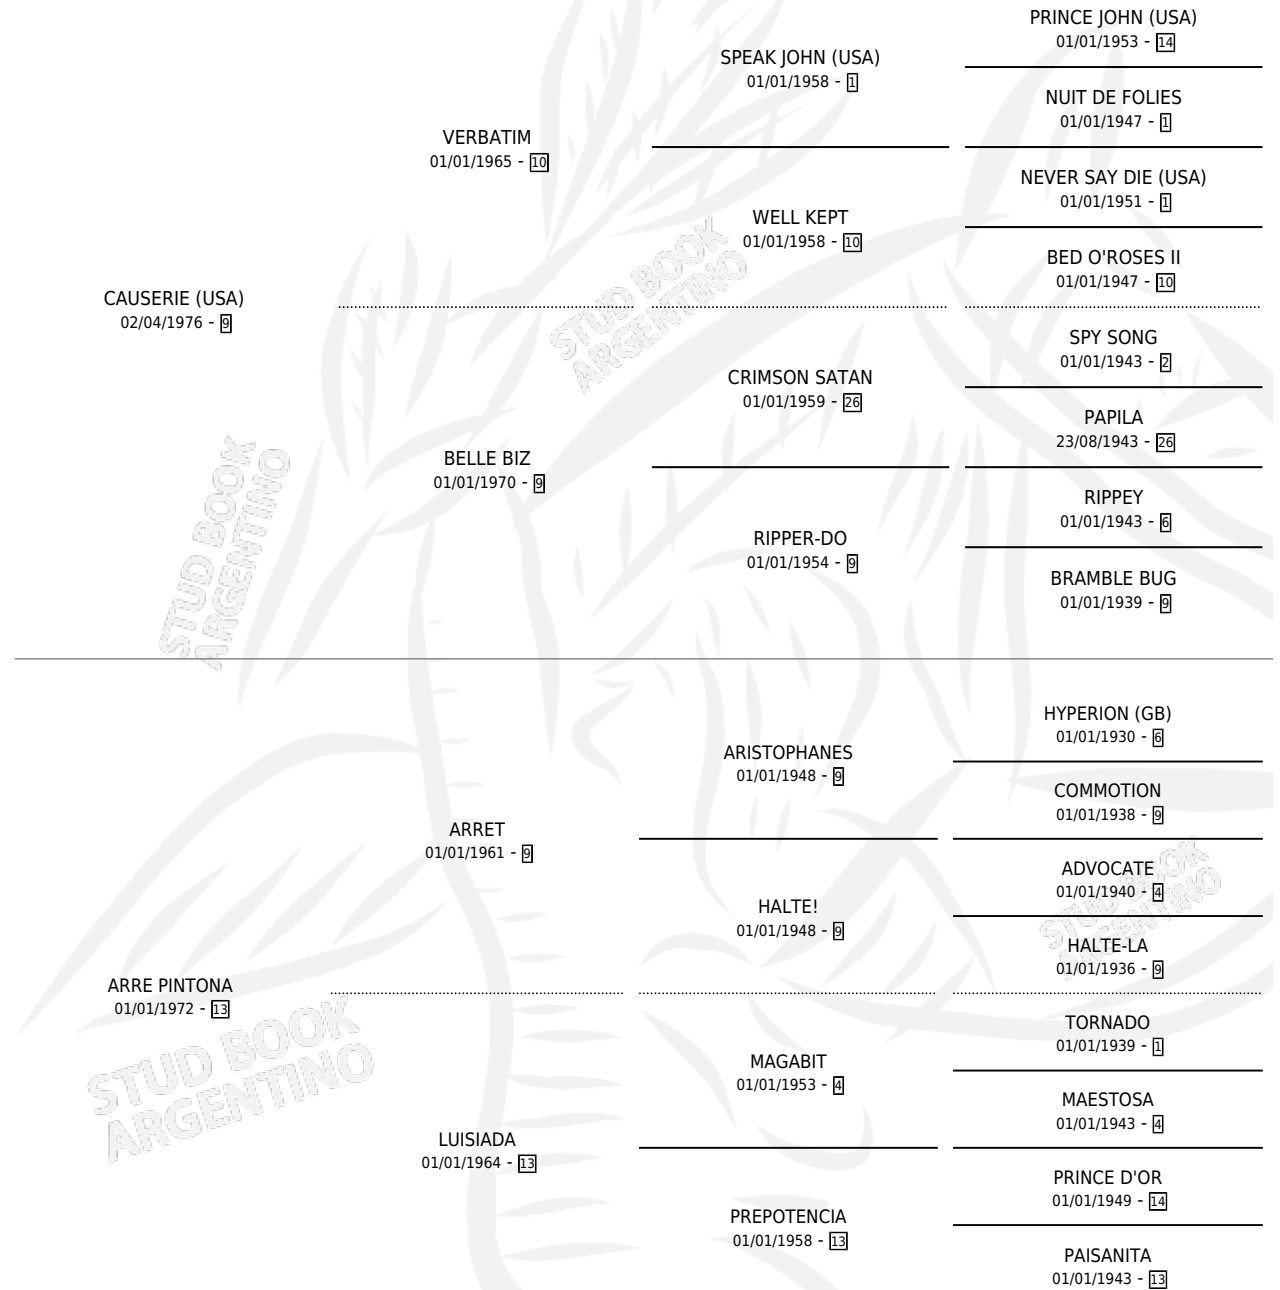

SOY PINTON

por CAUSERIE (USA) y ARRE PINTONA por ARRET

Argentina · Macho · Zaino Colorado · SP · 16/10/1982
Familia 13-c · Volumen 31

ESTADO

TIPIFICACIÓN SANGUÍNEA	X
TIPIFICACIÓN POR ADN	X
PASAPORTE	X
IDENTIFICACIÓN POR MICROCHIP	X
REPRODUCTOR	X

Lugar de nacimiento: El Arco Iris

Criador: Penna Mariano Angel

PEDIGREE

CAMPAÑA

Solo carreras oficiales de Argentina

POR EDAD

EDAD	CC	1°	2°	3°	4°	5°	NP	CLC	CLG	CLCG1	CLGG1	IMPORTE	GANANCIA / CC
5 AÑOS	2	2	0	0	0	0	0	0	0	0	0	\$0	\$0
TOTALES	2	2	0	0	0	0	0	0	0	0	0	\$0	\$0
%		100%	0.0%	0.0%	0.0%	0.0%	0.0%	0.0%	0.0%	0.0%	0.0%		