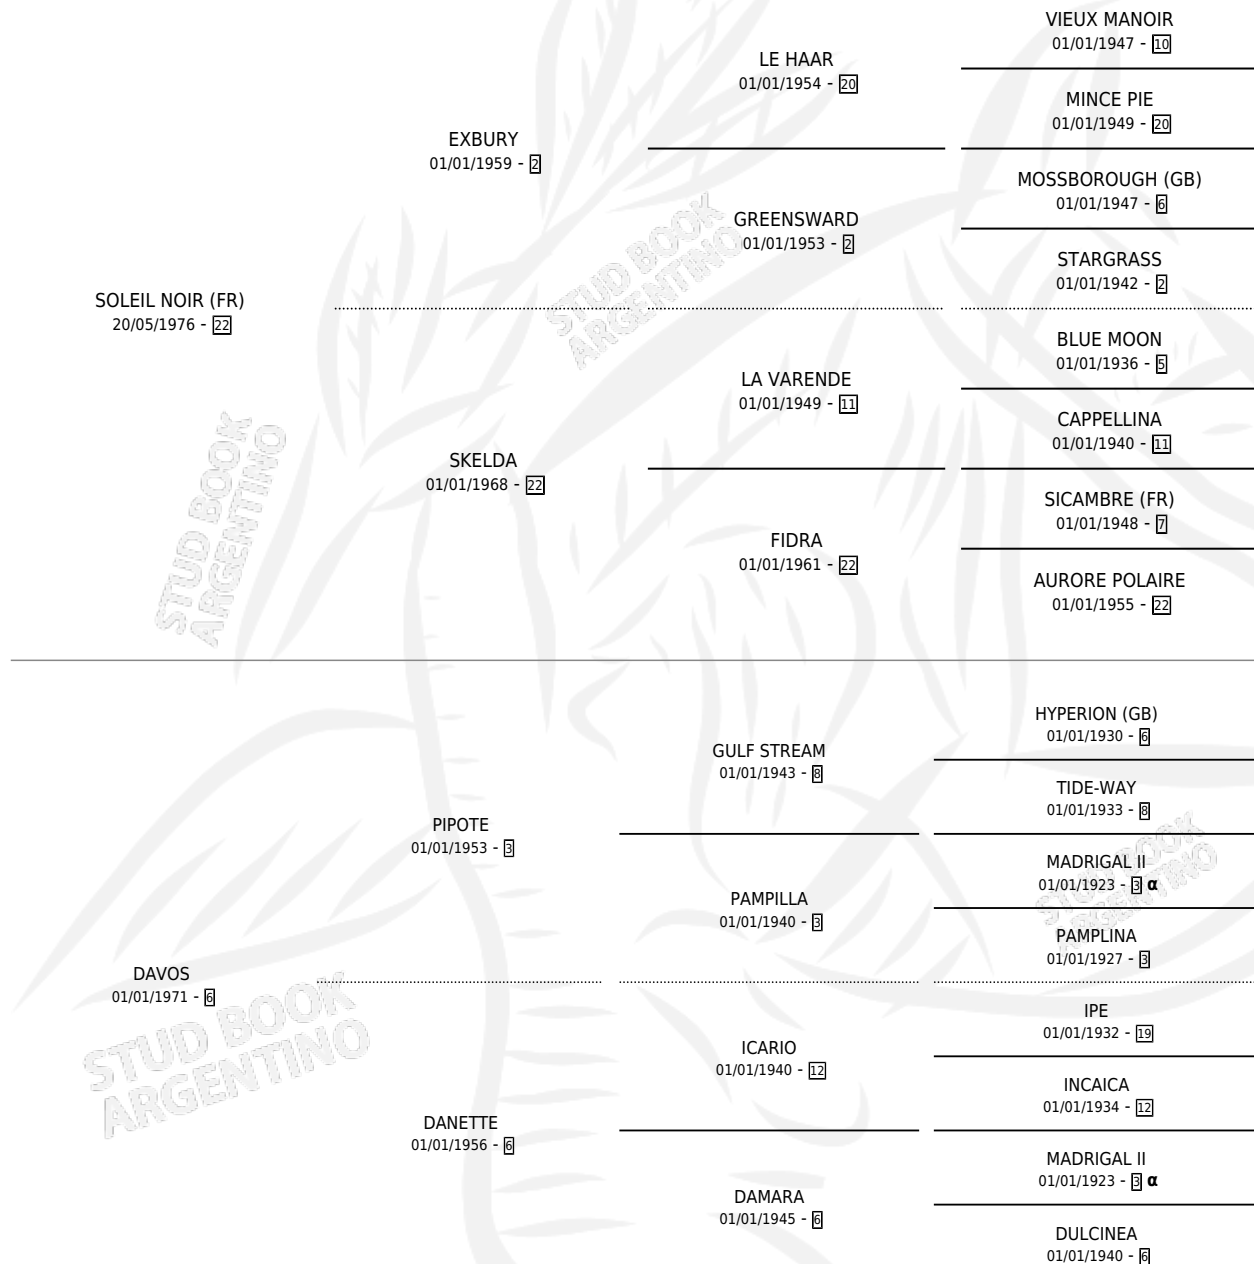

LA SOLARIEGA

por SOLEIL NOIR (FR) y DAVOS por PIPOTE

Argentina · Hembra · Tordillo · SP · 09/10/1982
Familia 6-d · Volumen 31

ESTADO

TIPIFICACIÓN SANGUÍNEA	✓
TIPIFICACIÓN POR ADN	X
PASAPORTE	X
IDENTIFICACIÓN POR MICROCHIP	X
REPRODUCTOR	✓

Lugar de nacimiento: El Arco Iris

Criador: Martinez Alfredo Luis

~

HIJOS

	MACHOS	HEMBRAS
3 NACIERON	2	1
1 CORRIERON	1	0

SIN ACTUACIONES

PEDIGREE

INBREEDING : α

CAMPAÑA

Solo carreras oficiales de Argentina

POR EDAD

EDAD	CC	1°	2°	3°	4°	5°	NP	CLC	CLG	CLCG1	CLGG1	IMPORTE	GANANCIA / CC
5 AÑOS	2	2	0	0	0	0	0	0	0	0	0	\$4,200	\$2,100
TOTALES	2	2	0	0	0	0	0	0	0	0	0	\$4,200	\$2,100
%		100%	0.0%	0.0%	0.0%	0.0%	0.0%	0.0%	0.0%	0.0%	0.0%		