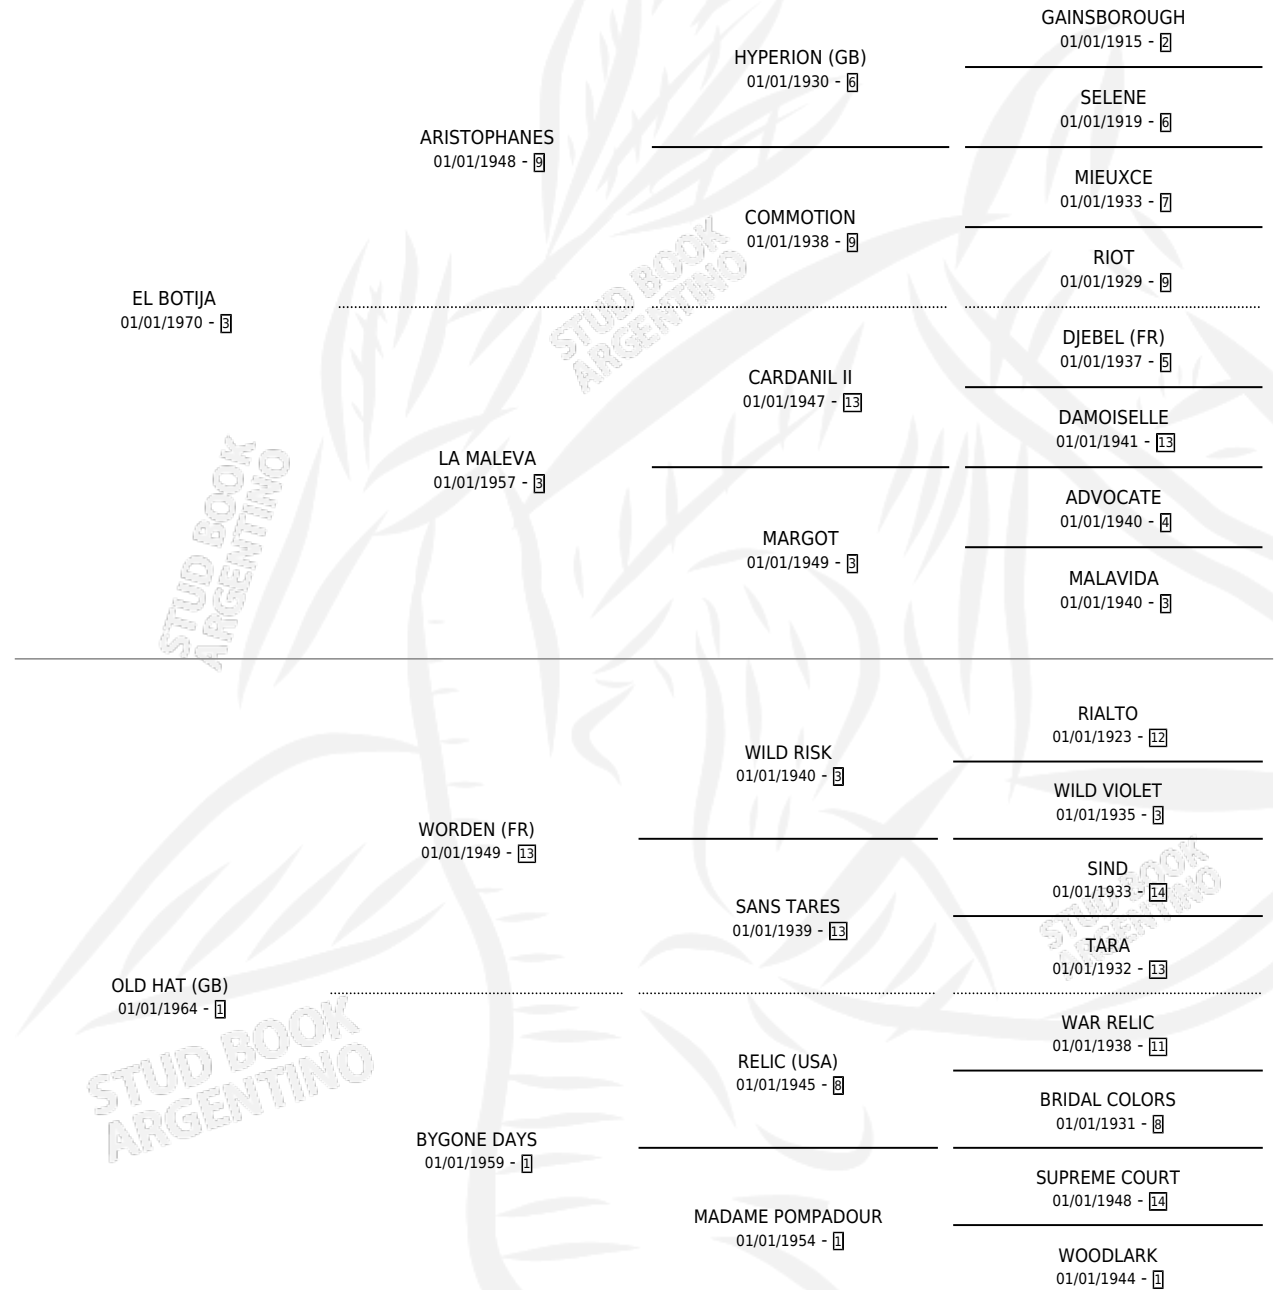

OLD CAPELINE

por **EL BOTIJA** y **OLD HAT (GB)** por **WORDEN (FR)**

Argentina · Hembra · Alazan · SP · 10/10/1982
Familia 1-w · Volumen 31

ESTADO

TIPIFICACIÓN SANGUÍNEA	X
TIPIFICACIÓN POR ADN	X
PASAPORTE	X
IDENTIFICACIÓN POR MICROCHIP	X
REPRODUCTOR	X

Lugar de nacimiento: Campo particular

Criador: Sin dato

PEDIGREE

OLD CAPELINE

Datos oficiales del Stud Book Argentino

Documento generado el 28/04/2026

studbook.org.ar