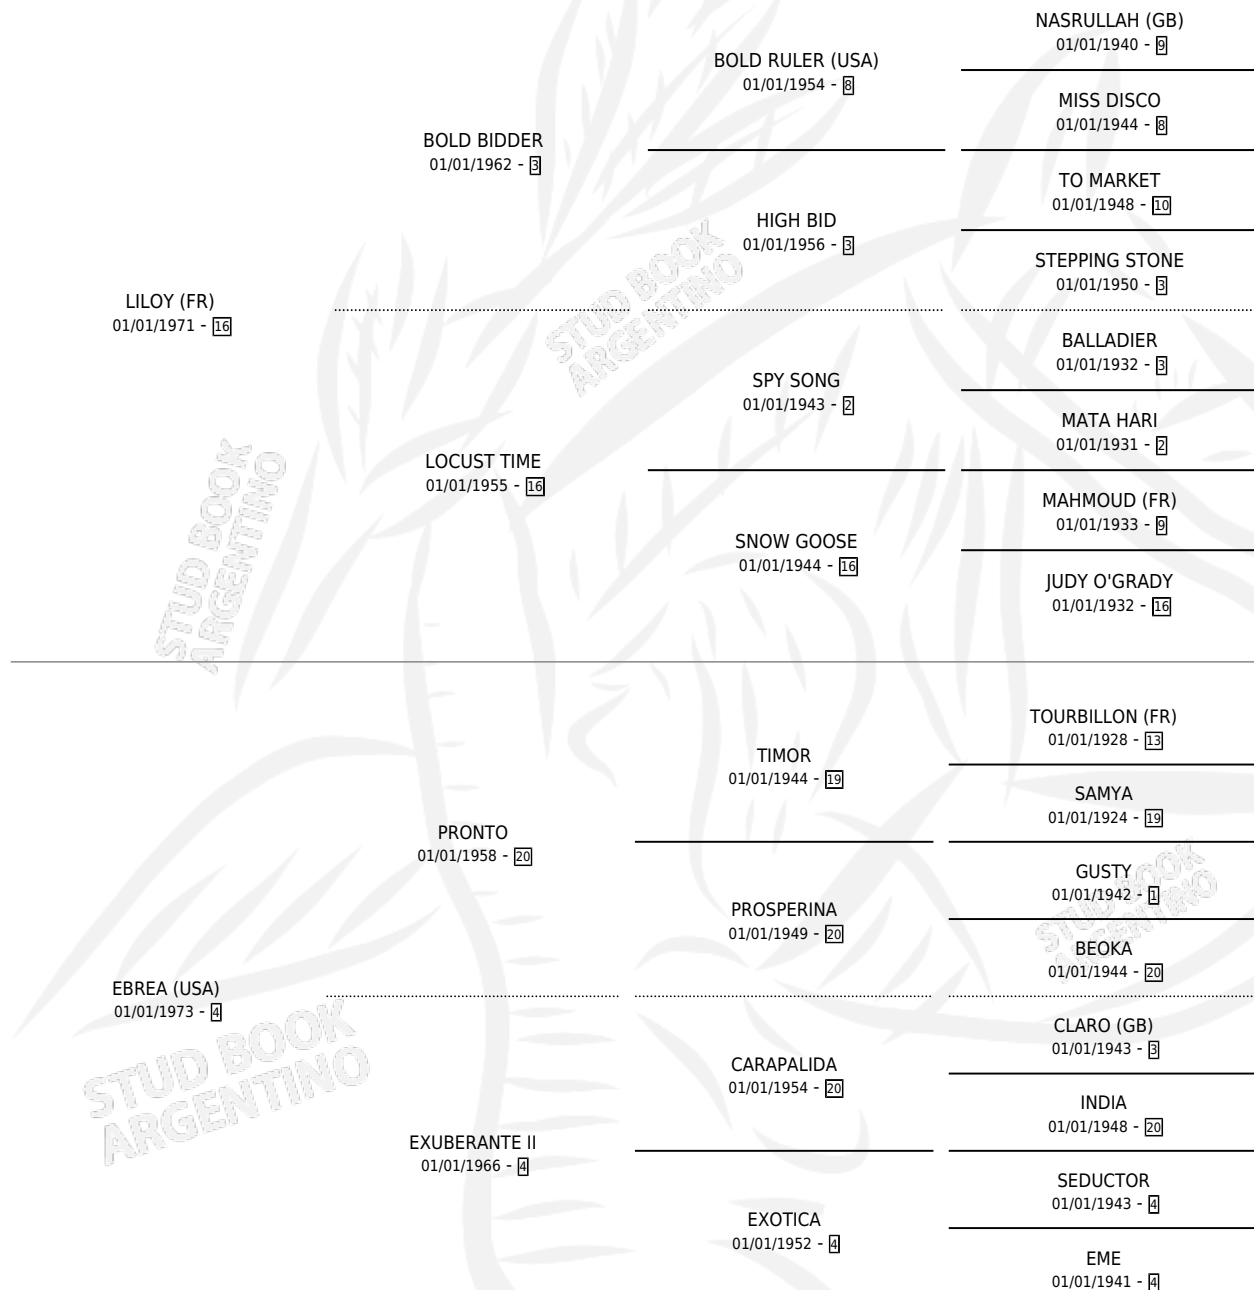

EBRETON

por LILOY (FR) y EBREA (USA) por PRONTO

Argentina · Macho · Zaino · SP · 01/01/1982
Familia 4-k · Volumen 31

ESTADO

TIPIFICACIÓN SANGUÍNEA	✓
TIPIFICACIÓN POR ADN	X
PASAPORTE	X
IDENTIFICACIÓN POR MICROCHIP	X
REPRODUCTOR	✓

Lugar de nacimiento: Campo particular

Criador: Sin dato

~

HIJOS

	MACHOS	HEMBRAS
1 NACIERON	0	1
SIN ACTUACIONES		

PEDIGREE

CAMPAÑA

Solo carreras oficiales de Argentina