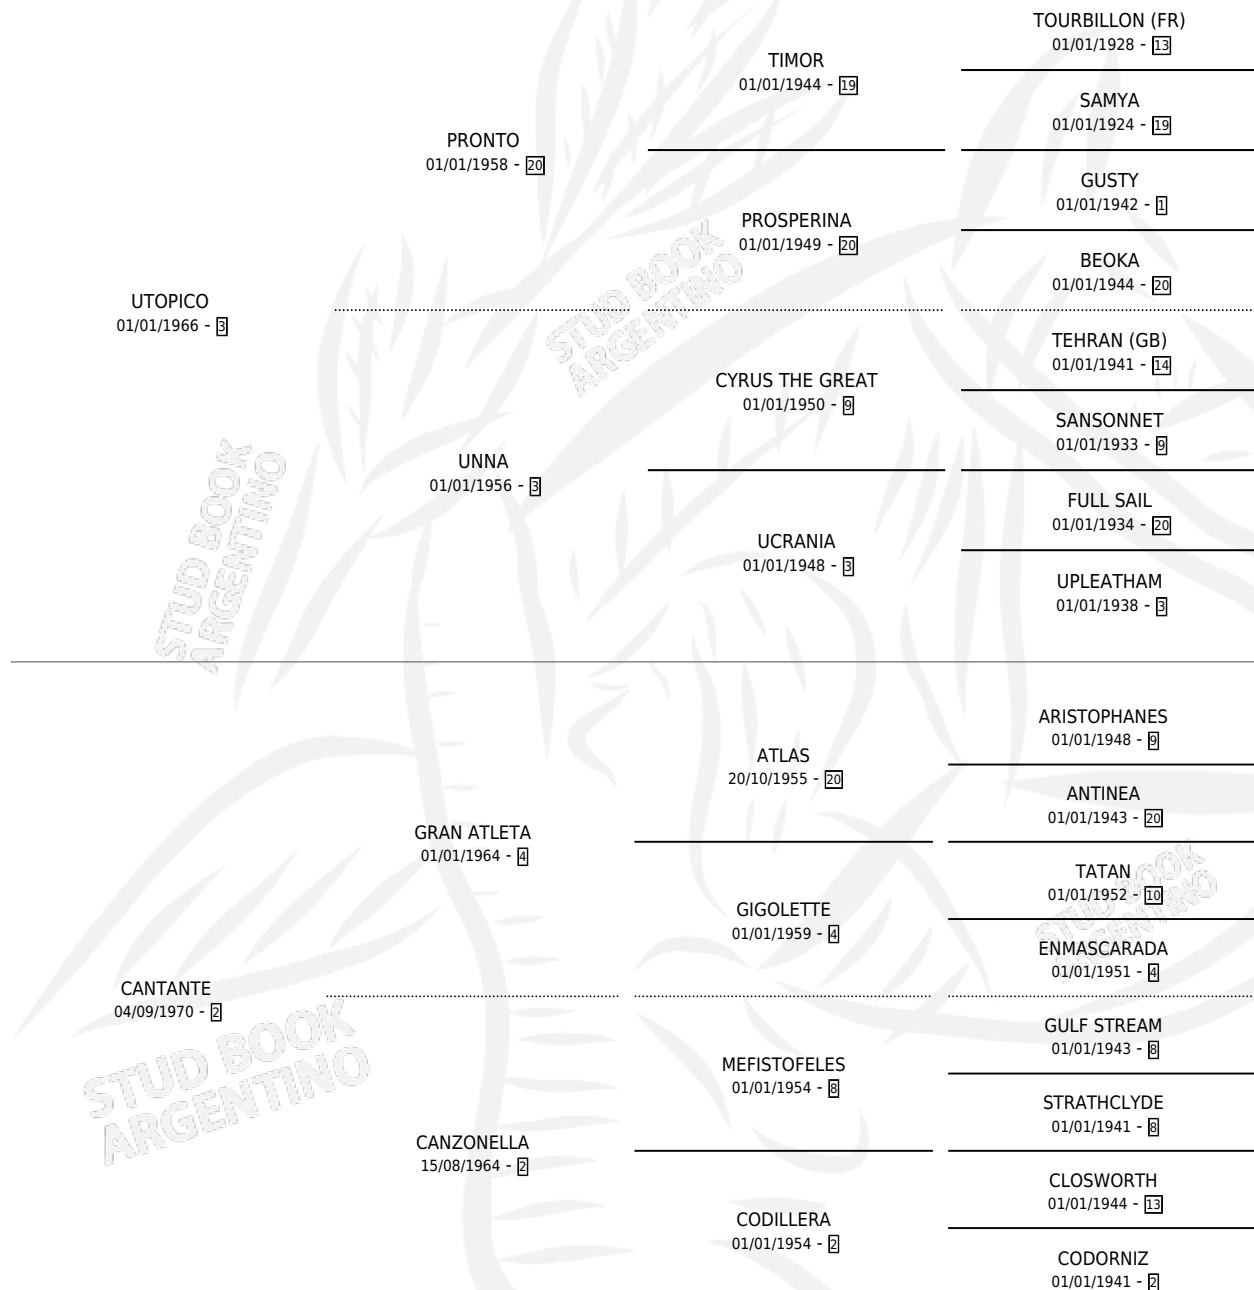

CANTAUTORA

por **UTOPICO** y **CANTANTE** por **GRAN ATLETA**

Argentina · Hembra · Alazan · SP · 13/10/1982
Familia 2-n · Volumen 31

ESTADO

TIPIFICACIÓN SANGUÍNEA	✓
TIPIFICACIÓN POR ADN	X
PASAPORTE	X
IDENTIFICACIÓN POR MICROCHIP	X
REPRODUCTOR	✓

Lugar de nacimiento: Abolengo

Criador: Sin dato

~

HIJOS

	MACHOS	HEMBRAS
9 NACIERON	3	6
6 CORRIERON	2	4
5 GANARON	2	3
0 GANADORES CL	0 GANADORES GR	0 GANADORES G1

PEDIGREE

CAMPAÑA

Solo carreras oficiales de Argentina