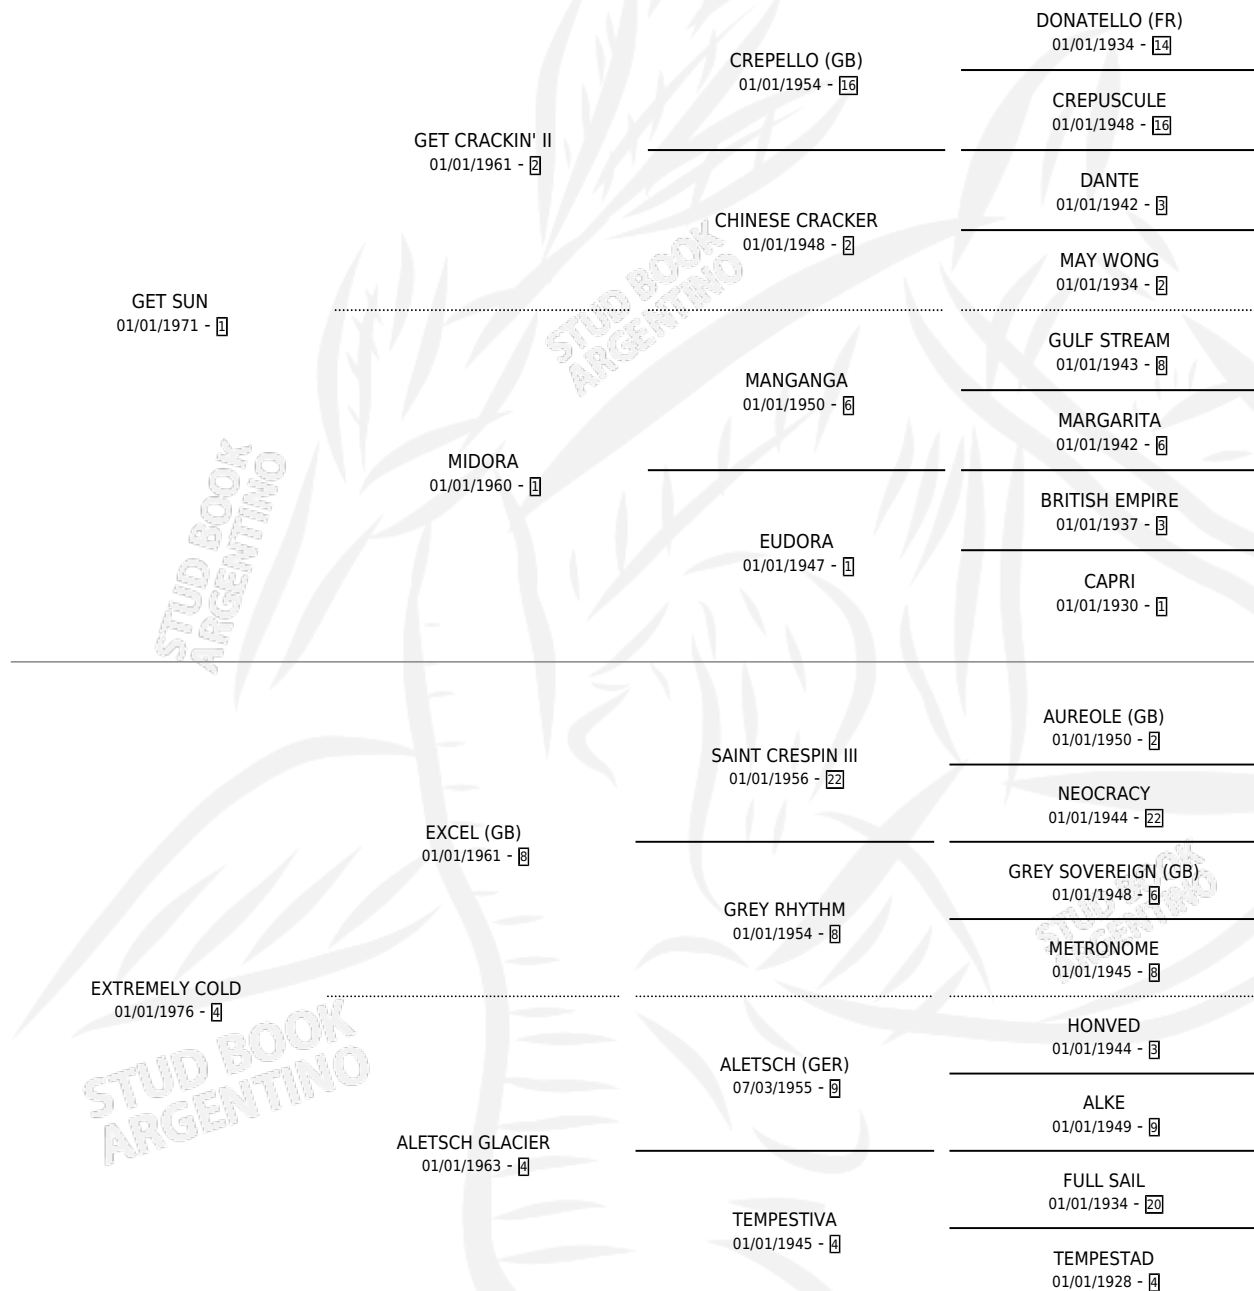

LA FORGAS

por GET SUN y EXTREMELY COLD por EXCEL (GB)

Argentina · Hembra · Alazan · SP · 15/10/1982
Familia 4-d · Volumen 31

ESTADO

TIPIFICACIÓN SANGUÍNEA	✓
TIPIFICACIÓN POR ADN	X
PASAPORTE	X
IDENTIFICACIÓN POR MICROCHIP	X
REPRODUCTOR	✓

Lugar de nacimiento: Campo particular

Criador: Sin dato

PEDIGREE

CAMPAÑA

Solo carreras oficiales de Argentina

POR EDAD

EDAD	CC	1°	2°	3°	4°	5°	NP	CLC	CLG	CLCG1	CLGG1	IMPORTE	GANANCIA / CC
5 AÑOS	1	1	0	0	0	0	0	0	0	0	0	\$0	\$0
6 AÑOS	7	1	0	0	0	1	5	0	0	0	0	\$0	\$0
TOTALES	8	2	0	0	0	1	5	0	0	0	0	\$0	\$0
%		25.0%	0.0%	0.0%	0.0%	12.5%	62.5%	0.0%	0.0%	0.0%	0.0%		