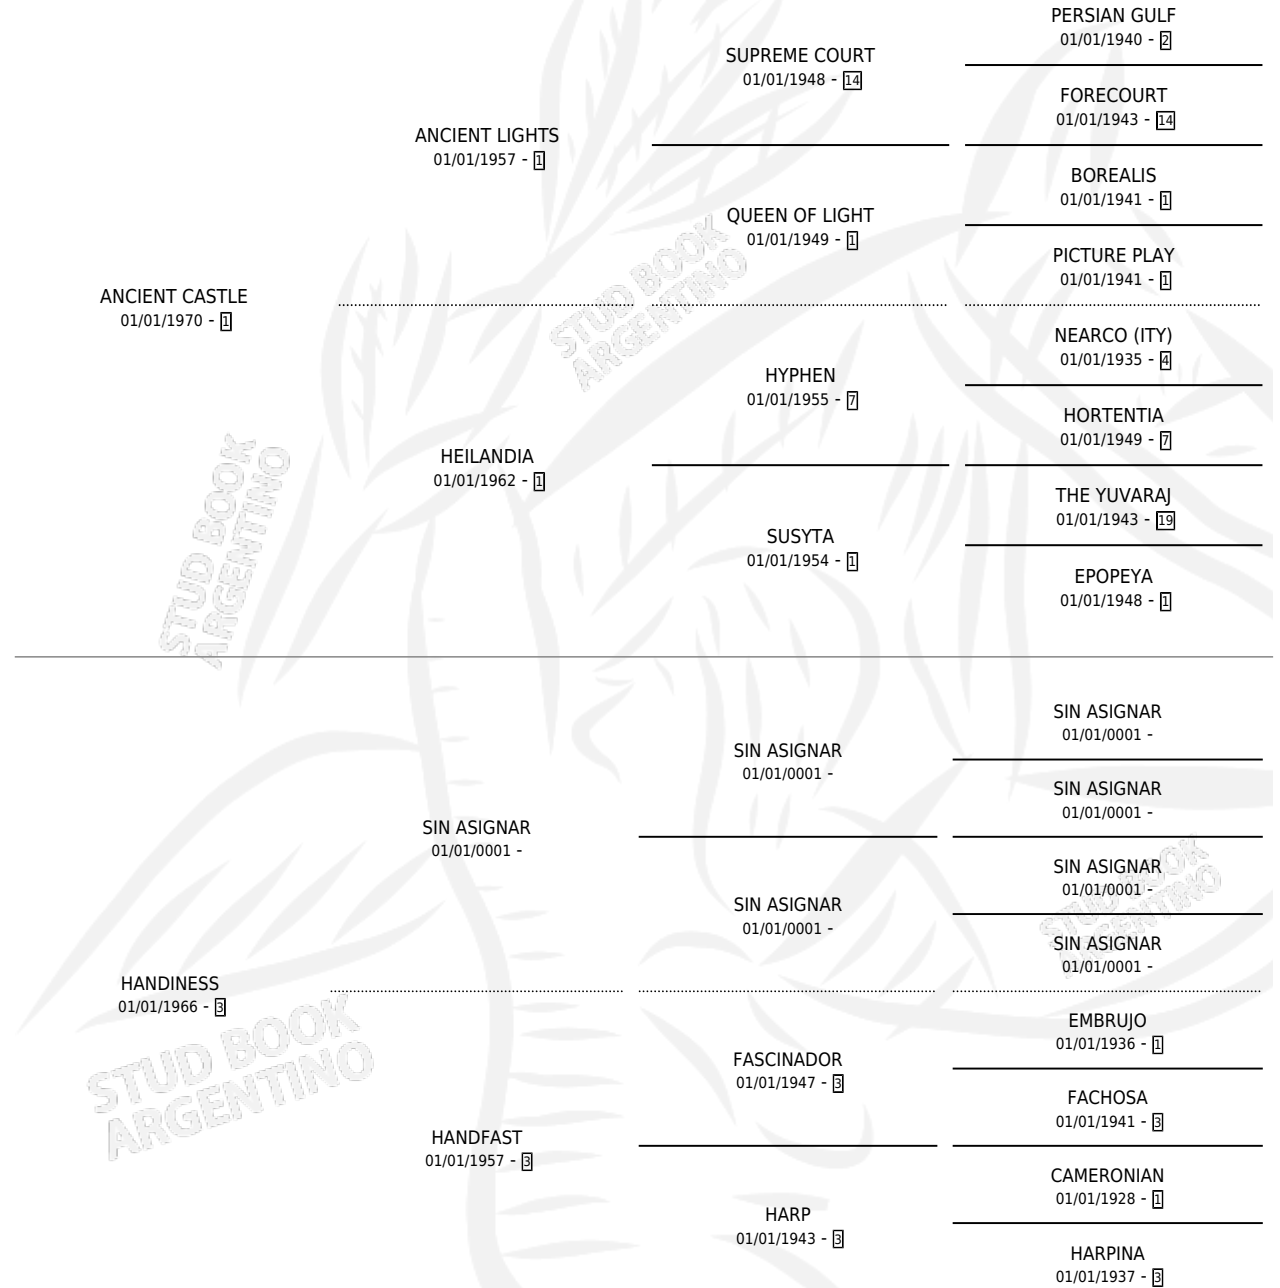

LA ANDINISTA

por ANCIENT CASTLE y HANDINESS por SIN ASIGNAR

Argentina · Hembra · Alazan · SP · 24/09/1982
Familia 3-c · Volumen 31

ESTADO

TIPIFICACIÓN SANGUÍNEA	X
TIPIFICACIÓN POR ADN	X
PASAPORTE	X
IDENTIFICACIÓN POR MICROCHIP	X
REPRODUCTOR	✓

Lugar de nacimiento: Campo particular

Criador: Sin dato

PEDIGREE