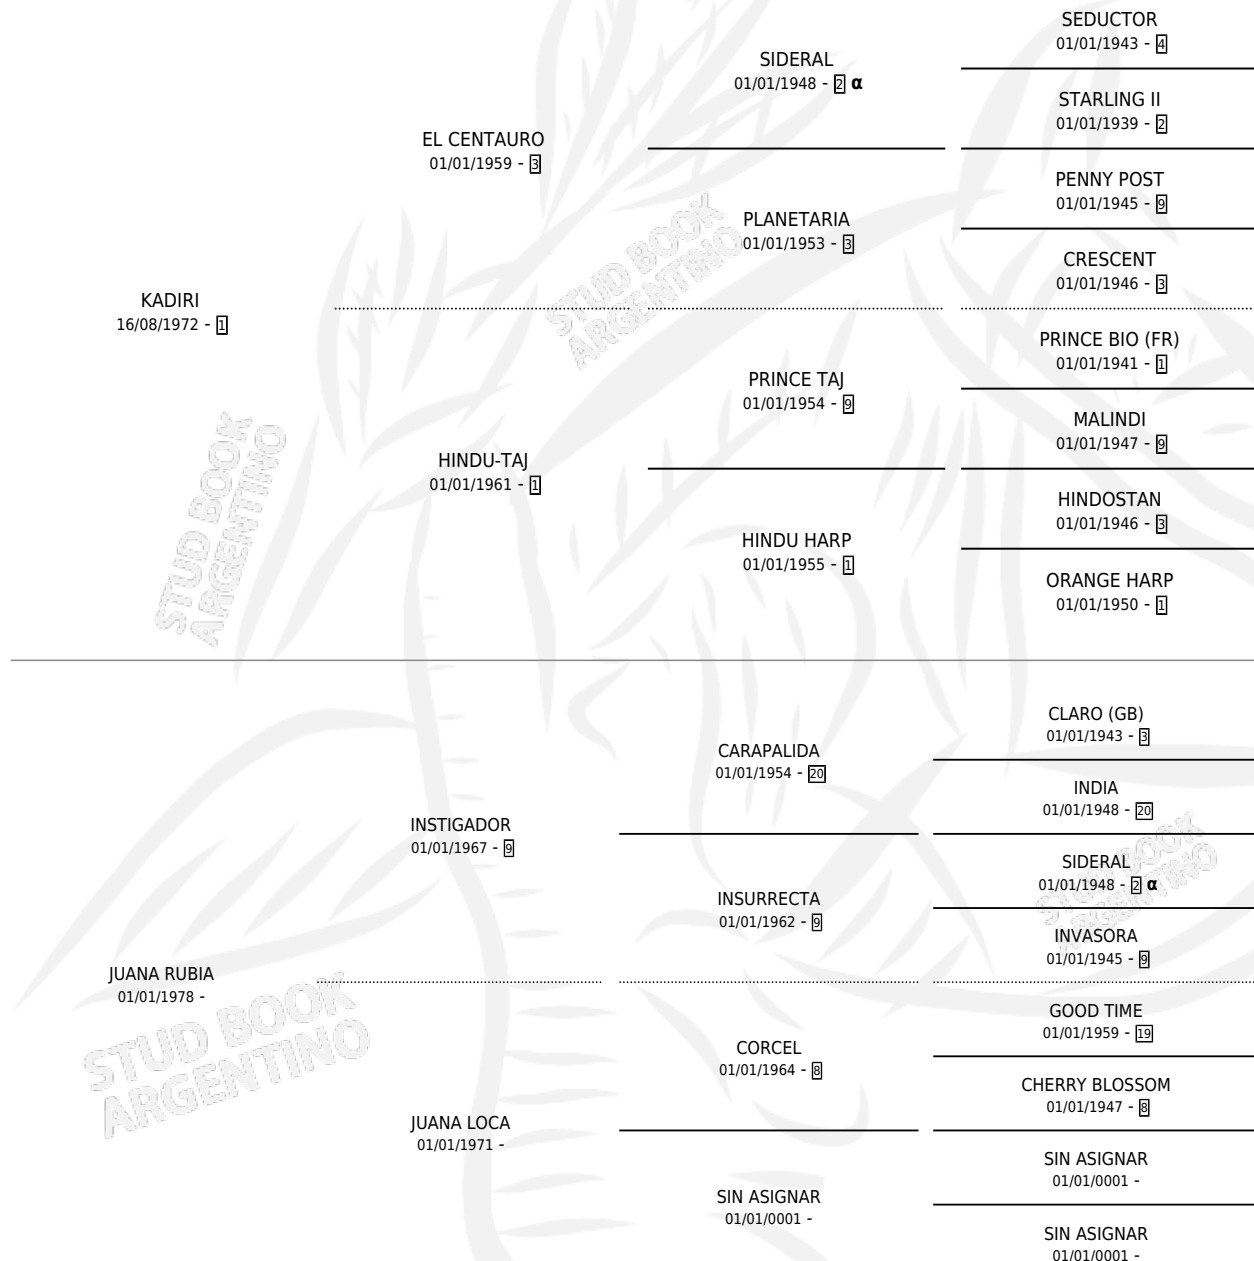

KAD JUANA

por KADIRI y JUANA RUBIA por INSTIGADOR

Argentina · Hembra · Alazan · SP · 06/10/1982
Familia · Volumen 31

PEDIGREE

ESTADO

TIPIFICACIÓN SANGUÍNEA	✓
TIPIFICACIÓN POR ADN	X
PASAPORTE	X
IDENTIFICACIÓN POR MICROCHIP	X
REPRODUCTOR	✓

Lugar de nacimiento: Campo particular

Criador: Sin dato

~

HIJOS

	MACHOS	HEMBRAS
1 NACIERON	0	1
SIN ACTUACIONES		

INBREEDING : α

S

mientos 1 / Efectividad 20.00%

PADRILLO	PRODUCTO	CRIADOR	1ER SERVICIO	ÚLTIMO SERVICIO
PEPE FLEET	∅		12/11/1995	14/11/1995
KAD JUANA	∅		30/10/1994	01/11/1994
PALENTINO	∅		15/12/1993	15/12/1993
GLOBAL	BAL JUANA (H A, 16/12/1992)	SIN DATO	27/12/1991	29/12/1991
GLOBAL	∅		20/11/1990	22/11/1990