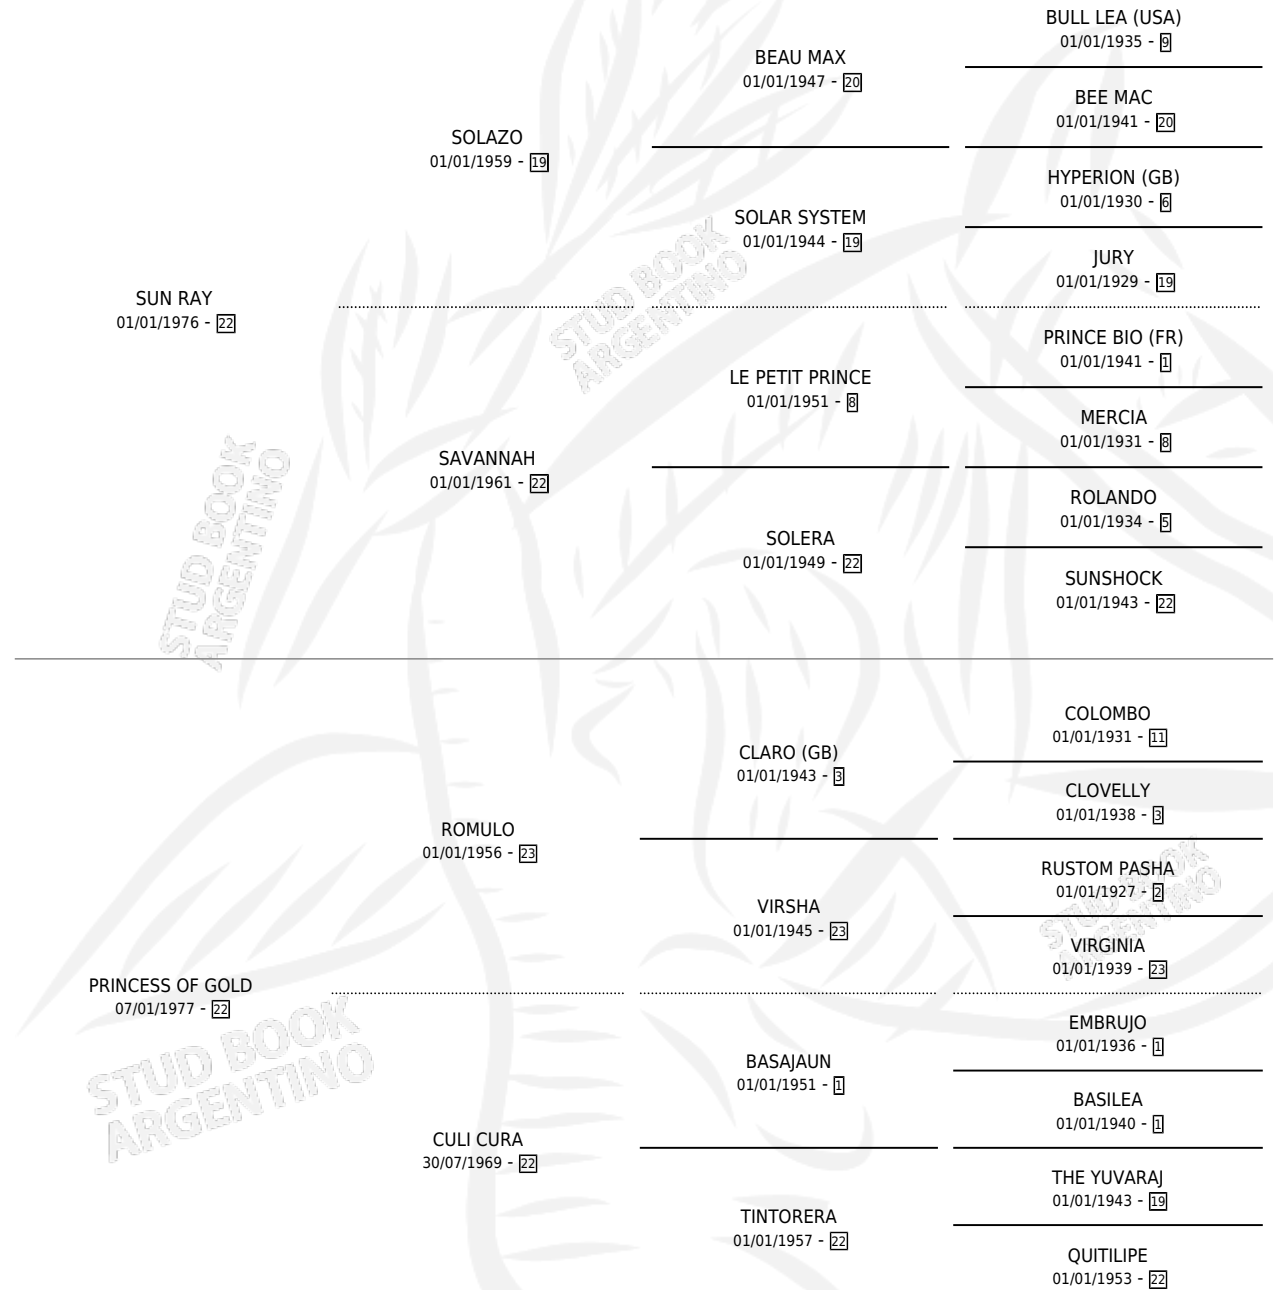

RAY D'OR

por SUN RAY y PRINCESS OF GOLD por ROMULO

Argentina · Macho · No Consigna · SP · 01/01/1982
Familia 22 · Volumen 31

ESTADO

TIPIFICACIÓN SANGUÍNEA	X
TIPIFICACIÓN POR ADN	X
PASAPORTE	X
IDENTIFICACIÓN POR MICROCHIP	X
REPRODUCTOR	X

Lugar de nacimiento: Campo particular

Criador: Sin dato

PEDIGREE