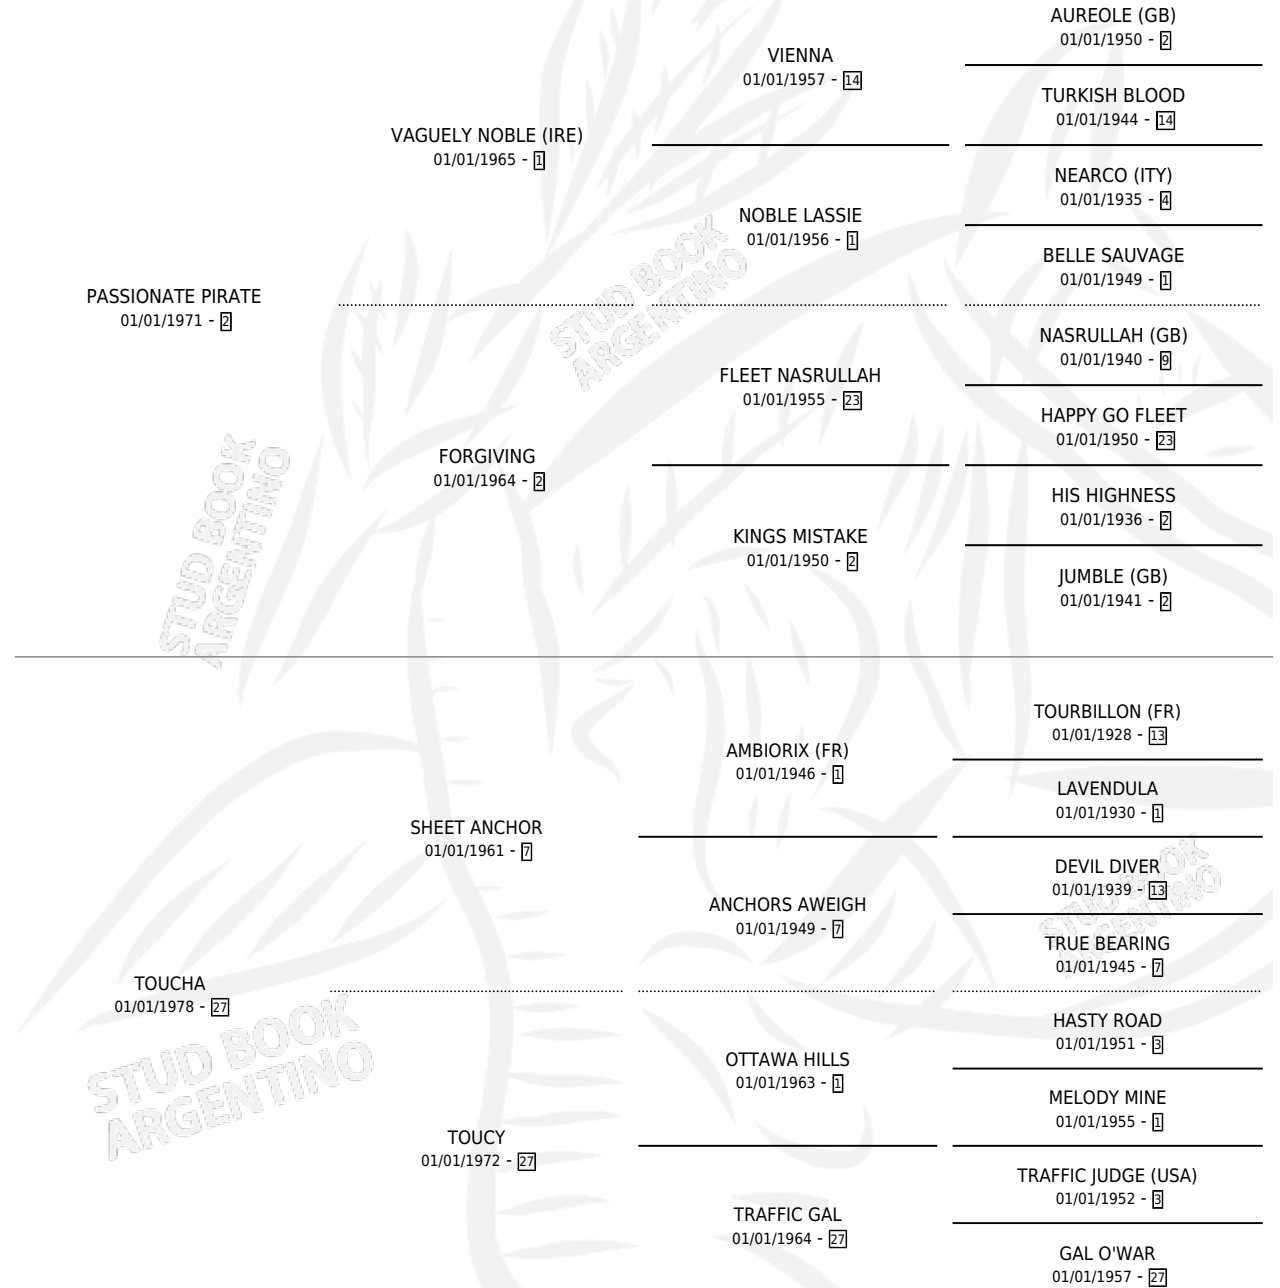

PASSIONATE TOUCH

por **PASSIONATE PIRATE** y **TOUCHA** por **SHEET ANCHOR**

Argentina · Macho · Zaino Doradillo · SP · 28/09/1982
Familia 27-a · Volumen 31

ESTADO

TIPIFICACIÓN SANGUÍNEA	X
TIPIFICACIÓN POR ADN	X
PASAPORTE	X
IDENTIFICACIÓN POR MICROCHIP	X
REPRODUCTOR	X

Lugar de nacimiento: Campo particular

Criador: Sin dato

PEDIGREE

CAMPAÑA

Solo carreras oficiales de Argentina

POR EDAD

EDAD	CC	1°	2°	3°	4°	5°	NP	CLC	CLG	CLCG1	CLGG1	IMPORTE	GANANCIA / CC
4 AÑOS	1	1	0	0	0	0	0	0	0	0	0	\$0	\$0
6 AÑOS	12	0	0	1	2	1	8	0	0	0	0	\$0	\$0
TOTALES	13	1	0	1	2	1	8	0	0	0	0	\$0	\$0
%		7.7%	0.0%	7.7%	15.4%	7.7%	61.5%	0.0%	0.0%	0.0%	0.0%		