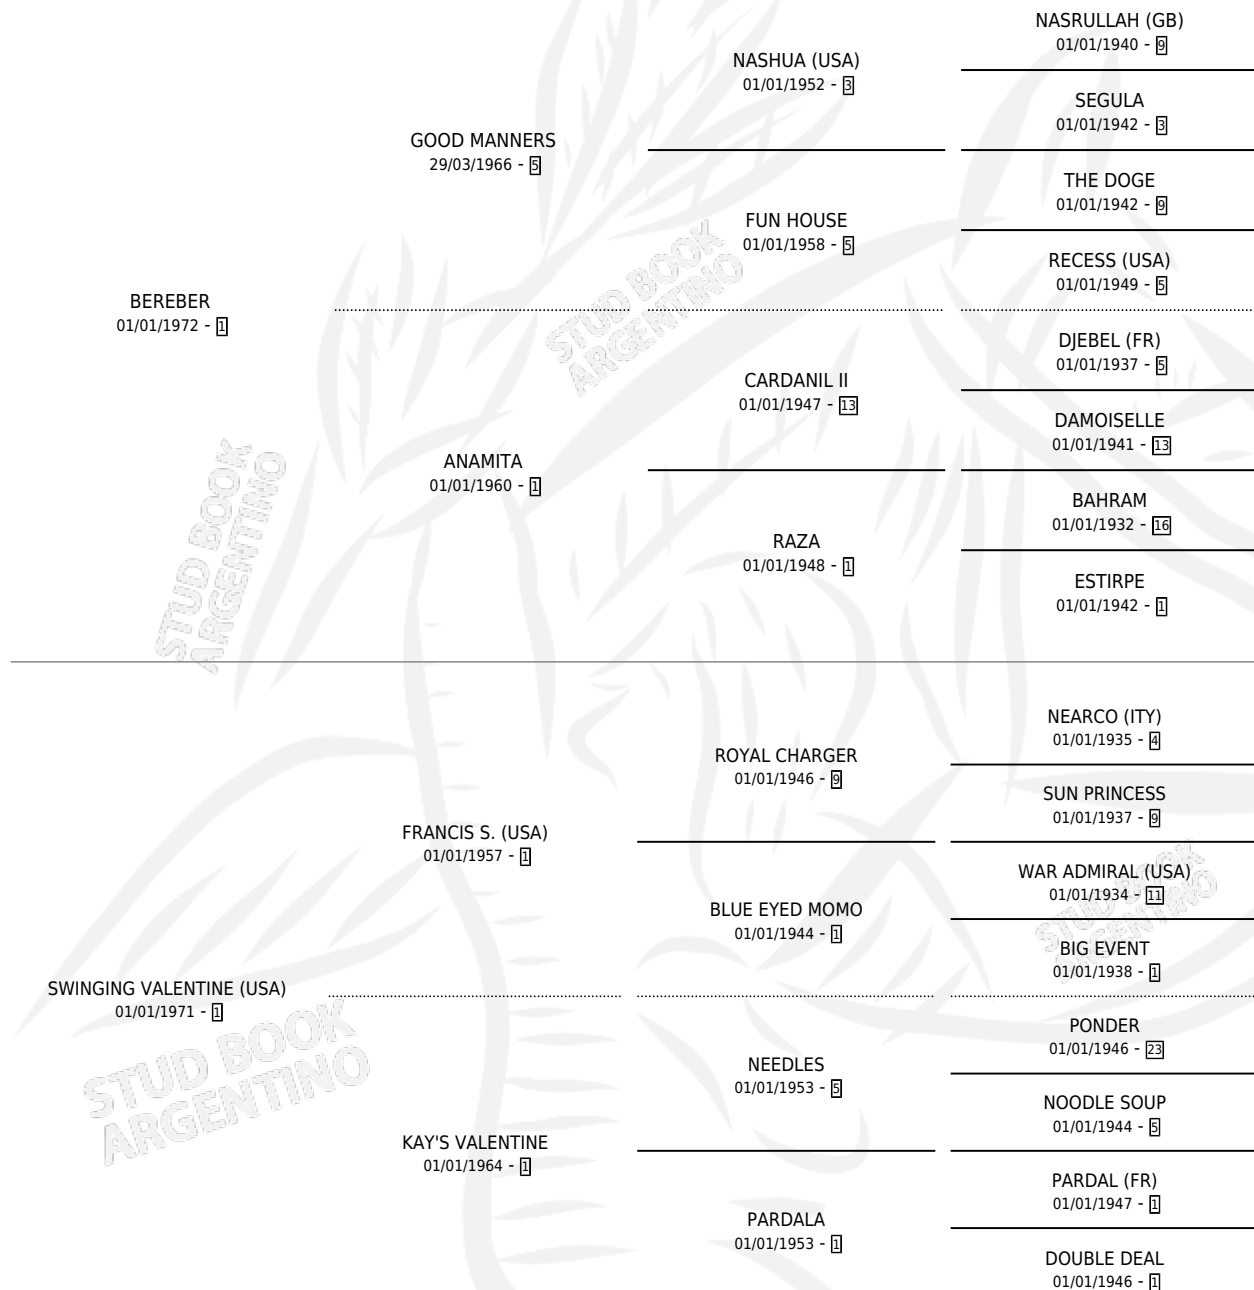

BURGOYNE

por **BEREBER** y **SWINGING VALENTINE (USA)** por **FRANCIS S. (USA)**

Argentina · Macho · No Consigna · SP · 01/01/1982
Familia 1 · Volumen 31

ESTADO

TIPIFICACIÓN SANGUÍNEA	X
TIPIFICACIÓN POR ADN	X
PASAPORTE	X
IDENTIFICACIÓN POR MICROCHIP	X
REPRODUCTOR	X

Lugar de nacimiento: Campo particular
Criador: Sin dato

PEDIGREE

CAMPAÑA

Solo carreras oficiales de Argentina

POR EDAD

EDAD	CC	1°	2°	3°	4°	5°	NP	CLC	CLG	CLCG1	CLGG1	IMPORTE	GANANCIA / CC
6 AÑOS	1	1	0	0	0	0	0	0	0	0	0	\$0	\$0
7 AÑOS	4	1	2	0	0	0	1	0	0	0	0	\$0	\$0
TOTALES	5	2	2	0	0	0	1	0	0	0	0	\$0	\$0
%		40.0%	40.0%	0.0%	0.0%	0.0%	20.0%	0.0%	0.0%	0.0%	0.0%		