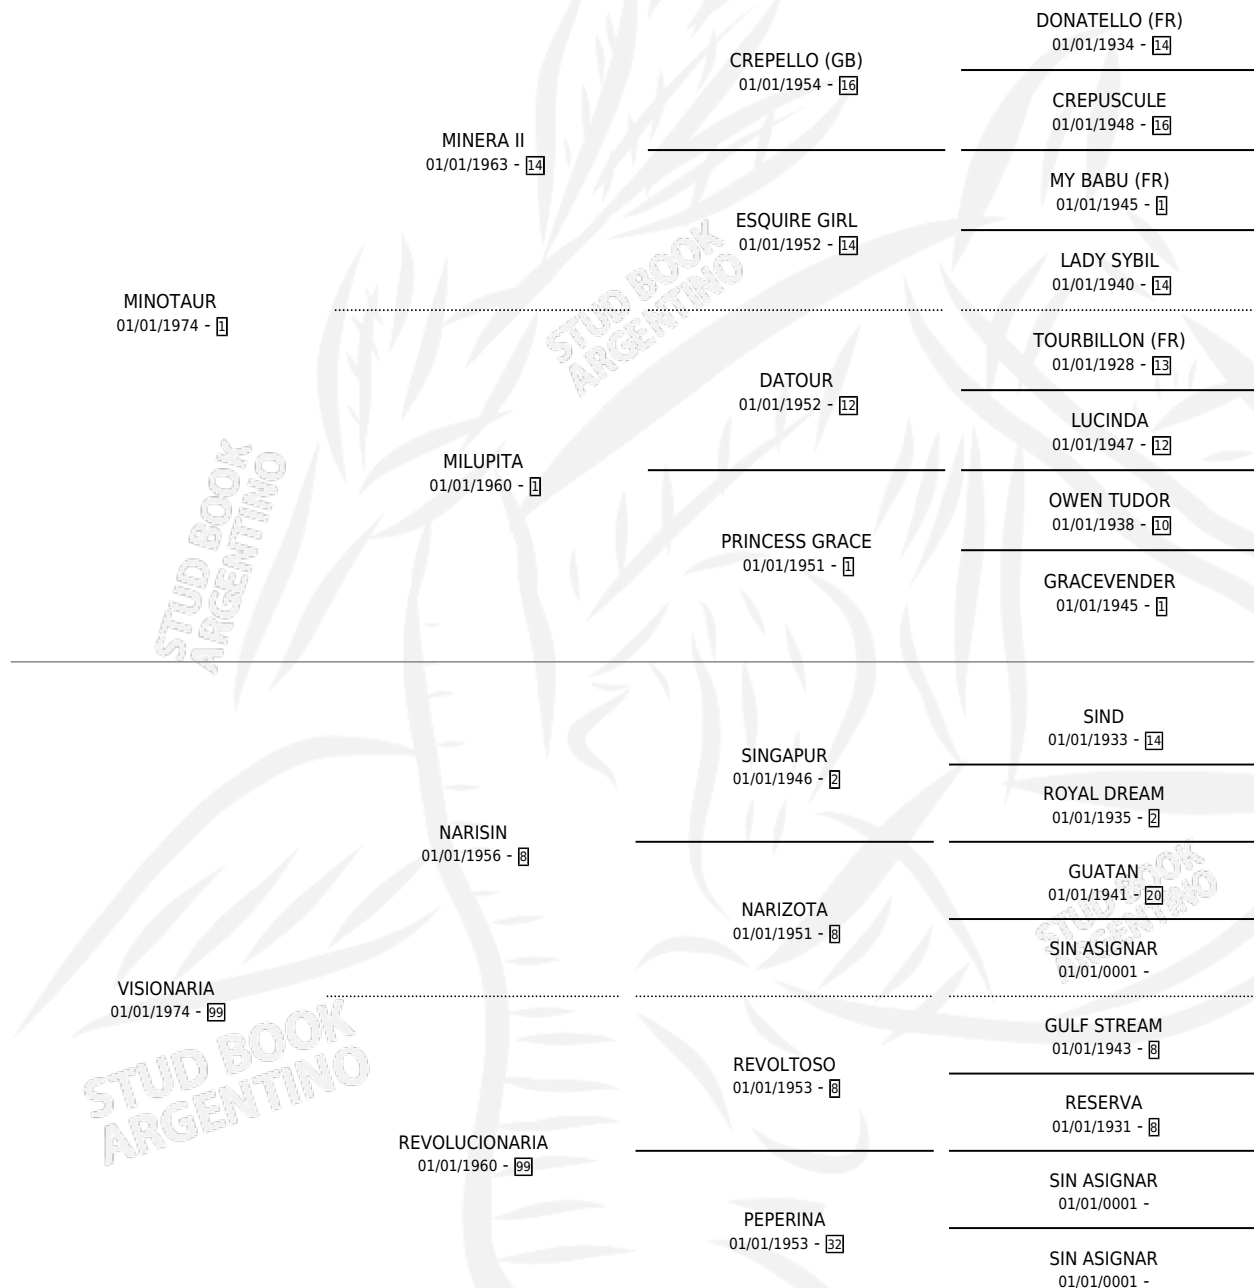

EL VISIONARIO

por MINOTAUR y VISIONARIA por NARISIN

Argentina · Macho · Zaino Colorado · SP · 17/10/1982
Familia 99 · Volumen 31

ESTADO

TIPIFICACIÓN SANGUÍNEA	✓
TIPIFICACIÓN POR ADN	X
PASAPORTE	X
IDENTIFICACIÓN POR MICROCHIP	X
REPRODUCTOR	✓

Lugar de nacimiento: Campo particular

Criador: Sin dato

~

HIJOS

	MACHOS	HEMBRAS
3 NACIERON	2	1
2 CORRIERON	2	0

SIN ACTUACIONES

PEDIGREE

SERVICIOS PADRILLO