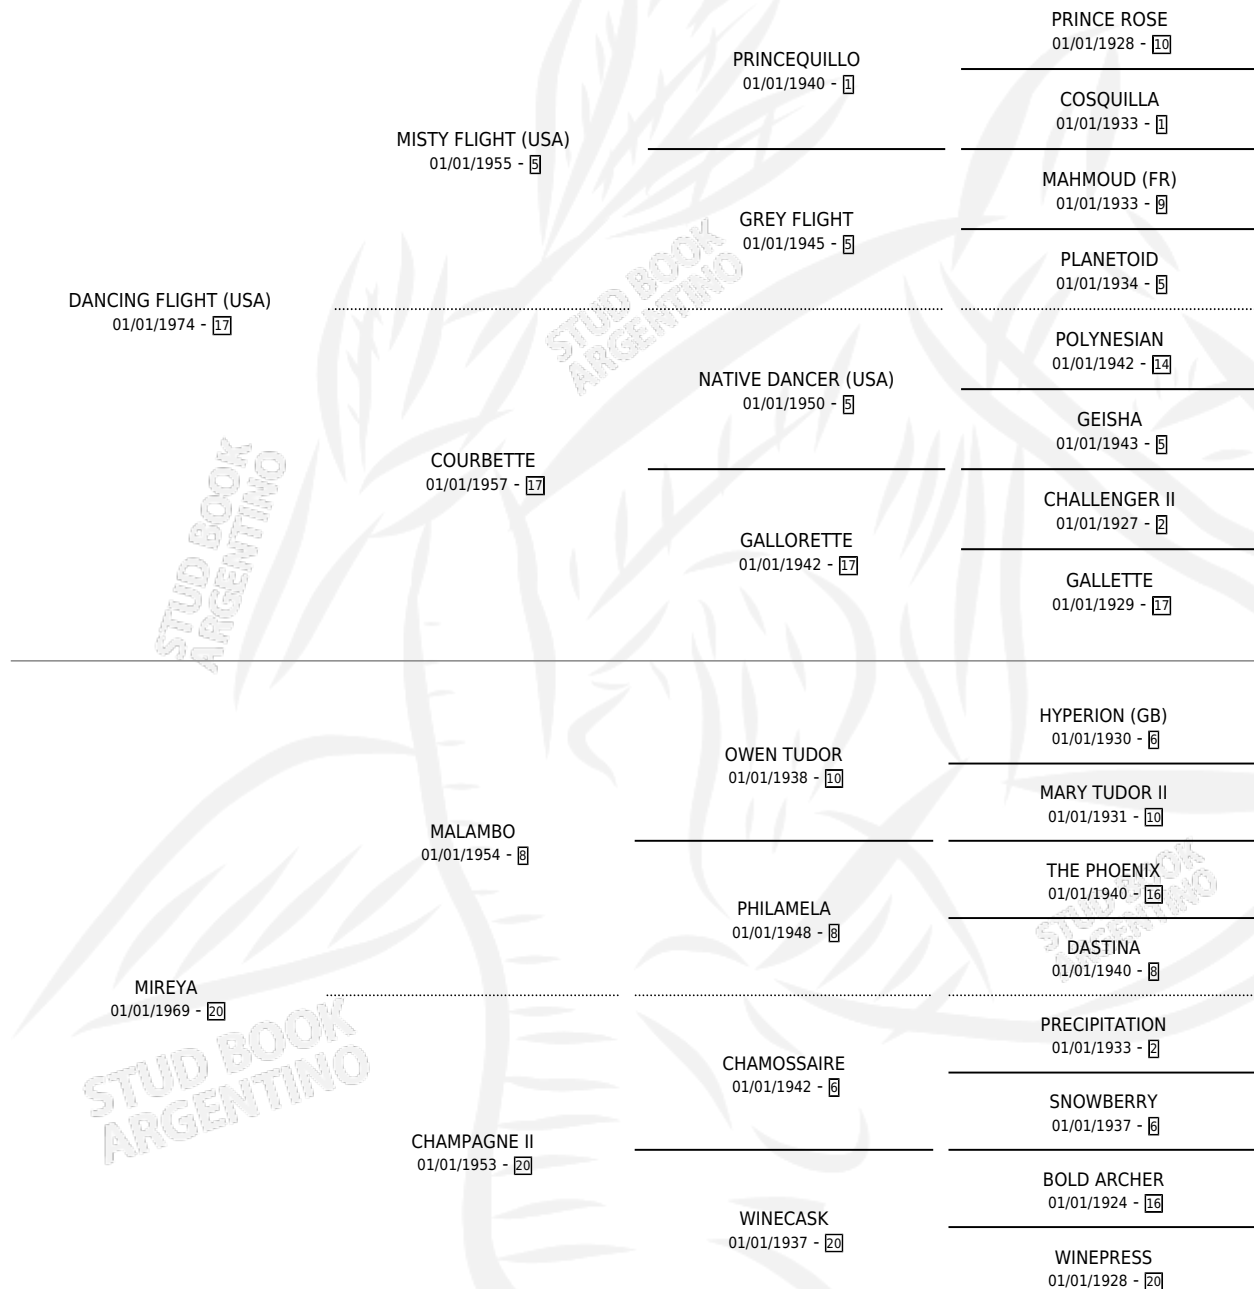

DATO

por **DANCING FLIGHT (USA)** y **MIREYA** por **MALAMBO**

Argentina · Macho · Tordillo · SP · 26/10/1982
Familia 20 · Volumen 31

ESTADO

TIPIFICACIÓN SANGUÍNEA	✓
TIPIFICACIÓN POR ADN	X
PASAPORTE	X
IDENTIFICACIÓN POR MICROCHIP	X
REPRODUCTOR	✓

Lugar de nacimiento: El Candil

Criador: Sin dato

~

HIJOS

	MACHOS	HEMBRAS
11 NACIERON	6	5
1 CORRIERON	1	0
1 GANARON	1	0
0 GANADORES CL	0 GANADORES GR	0 GANADORES G1

PEDIGREE

CAMPAÑA

Solo carreras oficiales de Argentina