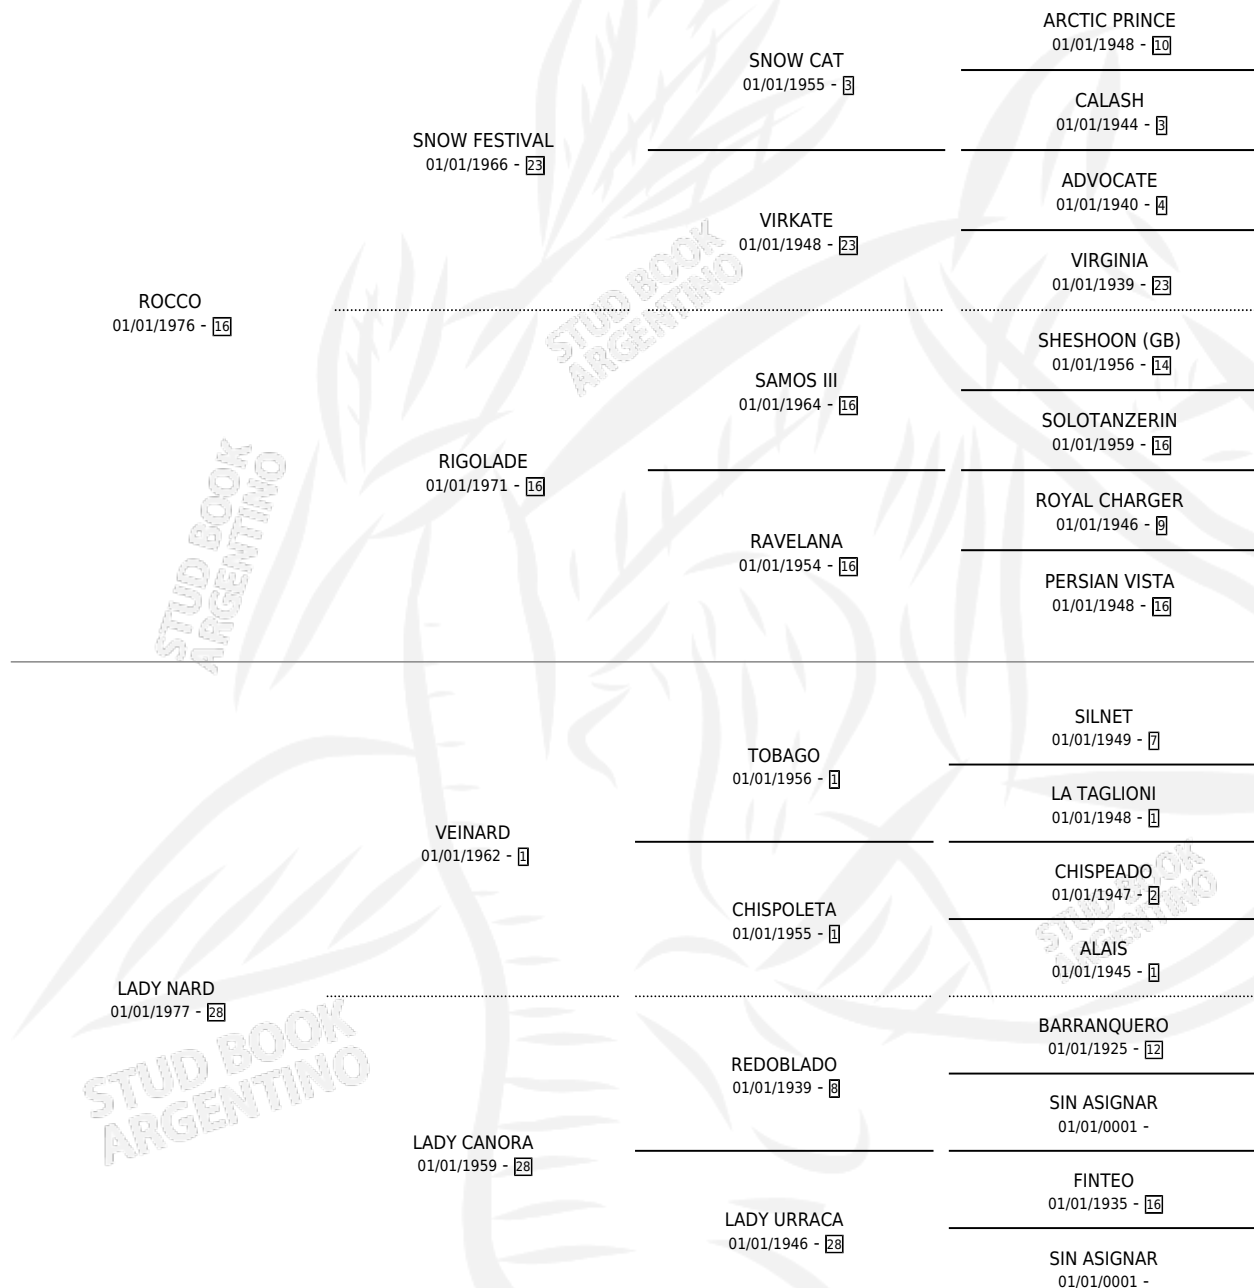

LADY ROCA

por ROCCO y LADY NARD por VEINARD

Argentina · Hembra · Alazan · SP · 19/10/1982
Familia 28 · Volumen 31

ESTADO

TIPIFICACIÓN SANGUÍNEA	✓
TIPIFICACIÓN POR ADN	X
PASAPORTE	X
IDENTIFICACIÓN POR MICROCHIP	X
REPRODUCTOR	✓

Lugar de nacimiento: Campo particular

Criador: San Ambrosio

~

HIJOS

	MACHOS	HEMBRAS
4 NACIERON	0	4
1 CORRIERON	0	1

SIN ACTUACIONES

PEDIGREE