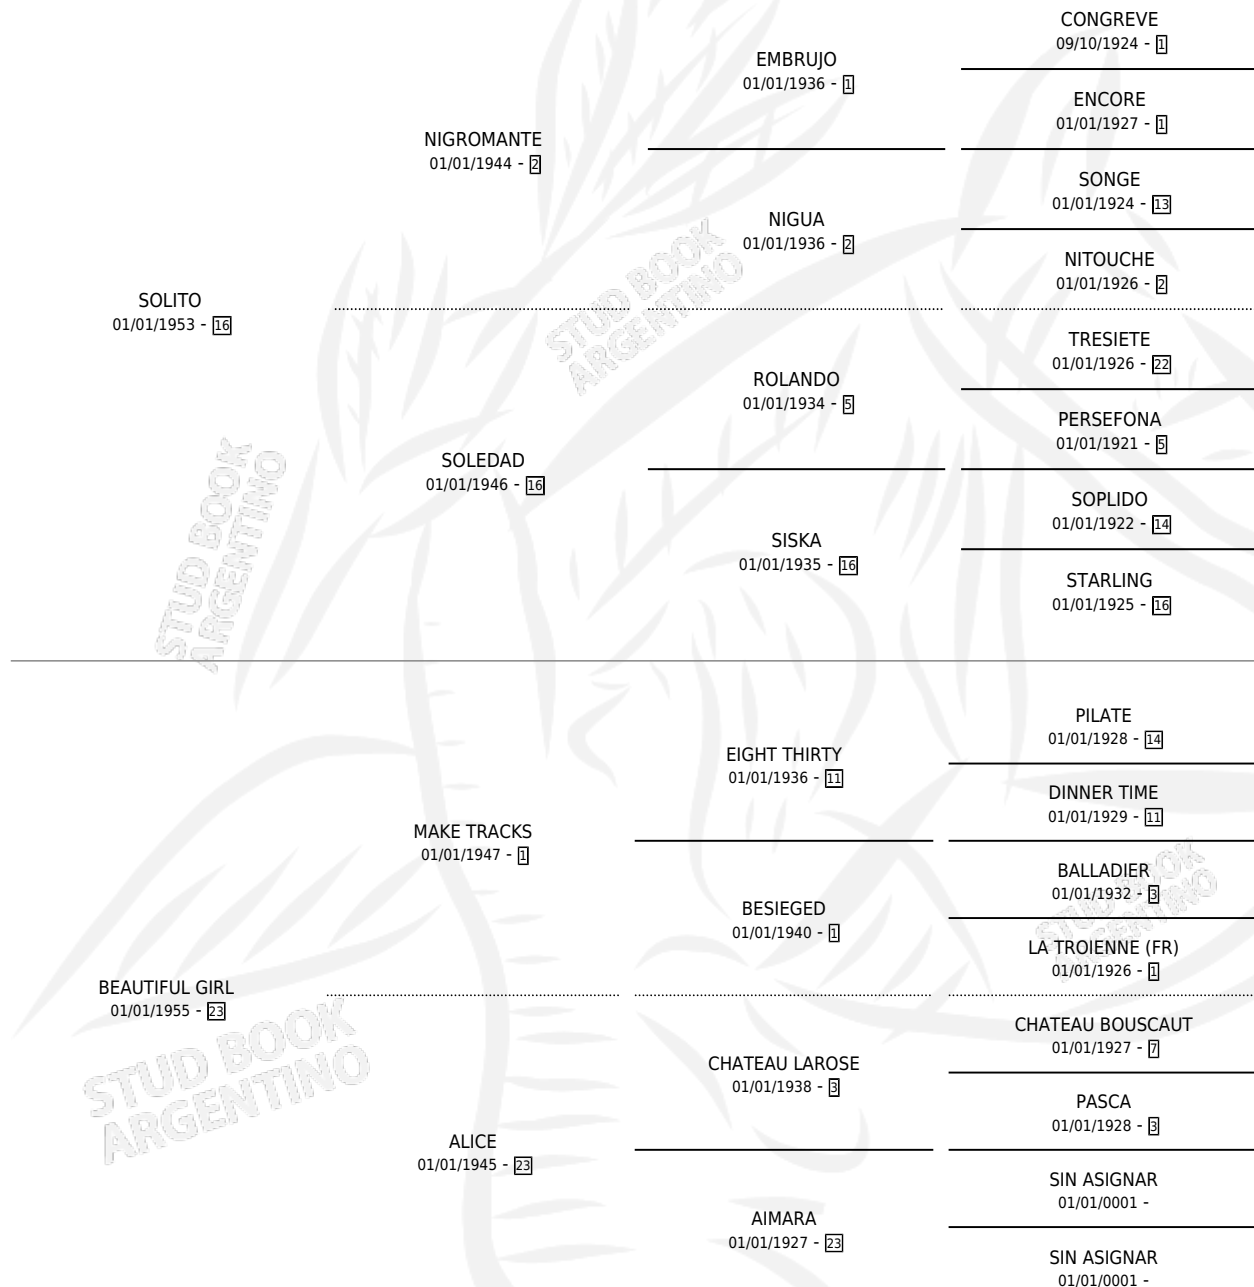

BEAUTIFULNESS

por SOLITO y BEAUTIFUL GIRL por MAKE TRACKS

Argentina · Hembra · Alazan · SP · 21/08/1967
Familia 23-a · Volumen 26

ESTADO

TIPIFICACIÓN SANGUÍNEA	X
TIPIFICACIÓN POR ADN	X
PASAPORTE	X
IDENTIFICACIÓN POR MICROCHIP	X
REPRODUCTOR	✓

Lugar de nacimiento: Campo particular

Criador: Sin dato

~

HIJOS

	MACHOS	HEMBRAS
6 NACIERON	1	5
2 CORRIERON	0	2
2 GANARON	0	2

1	1	0
GANADORES CL	GANADORES GR	GANADORES G1

PEDIGREE

S

cimientos 6 / Efectividad 35.29%

PADRILLO	PRODUCTO	CRIADOR	1ER SERVICIO	ÚLTIMO SERVICIO
AETOLIAN (USA)	∅		03/09/1987	12/10/1987
BEAUTIFULNESS				
AETOLIAN (USA)	∅		14/10/1986	24/12/1986
QUIET CROSSING (USA)	∅		05/09/1985	27/11/1985
QUIET CROSSING (USA)	∅			
WILD CARD	∅			
THYCO	∅			
THYCO	∅			
THYCO	∅			
PRONTO	∅			
PRONTO	PRIDEFUL (H Z, 01/08/1978) •MURIÓ EL 12/11/1986•	SIN DATO		
THYCO	BEAUTY STAR (H A, 17/08/1976)	SIN DATO		
THYCO	BLOND STAR (H A, 22/08/1975) •MURIÓ EL 01/07/2007•	SIN DATO		
DORILEO	DORIBELLA (H A, 07/08/1974) •MURIÓ EL 01/07/2006•	SIN DATO		
MONDRAGON	DRAGONEANTE (M Z, 14/11/1972) •MURIÓ EL 01/07/2004•	SIN DATO		
MONITOR	MONIBELLE (H Z, 12/11/1971) •MURIÓ EL 13/08/1990•	SIN DATO		
QUIET CROSSING (USA)	∅			
PRONTO	∅			