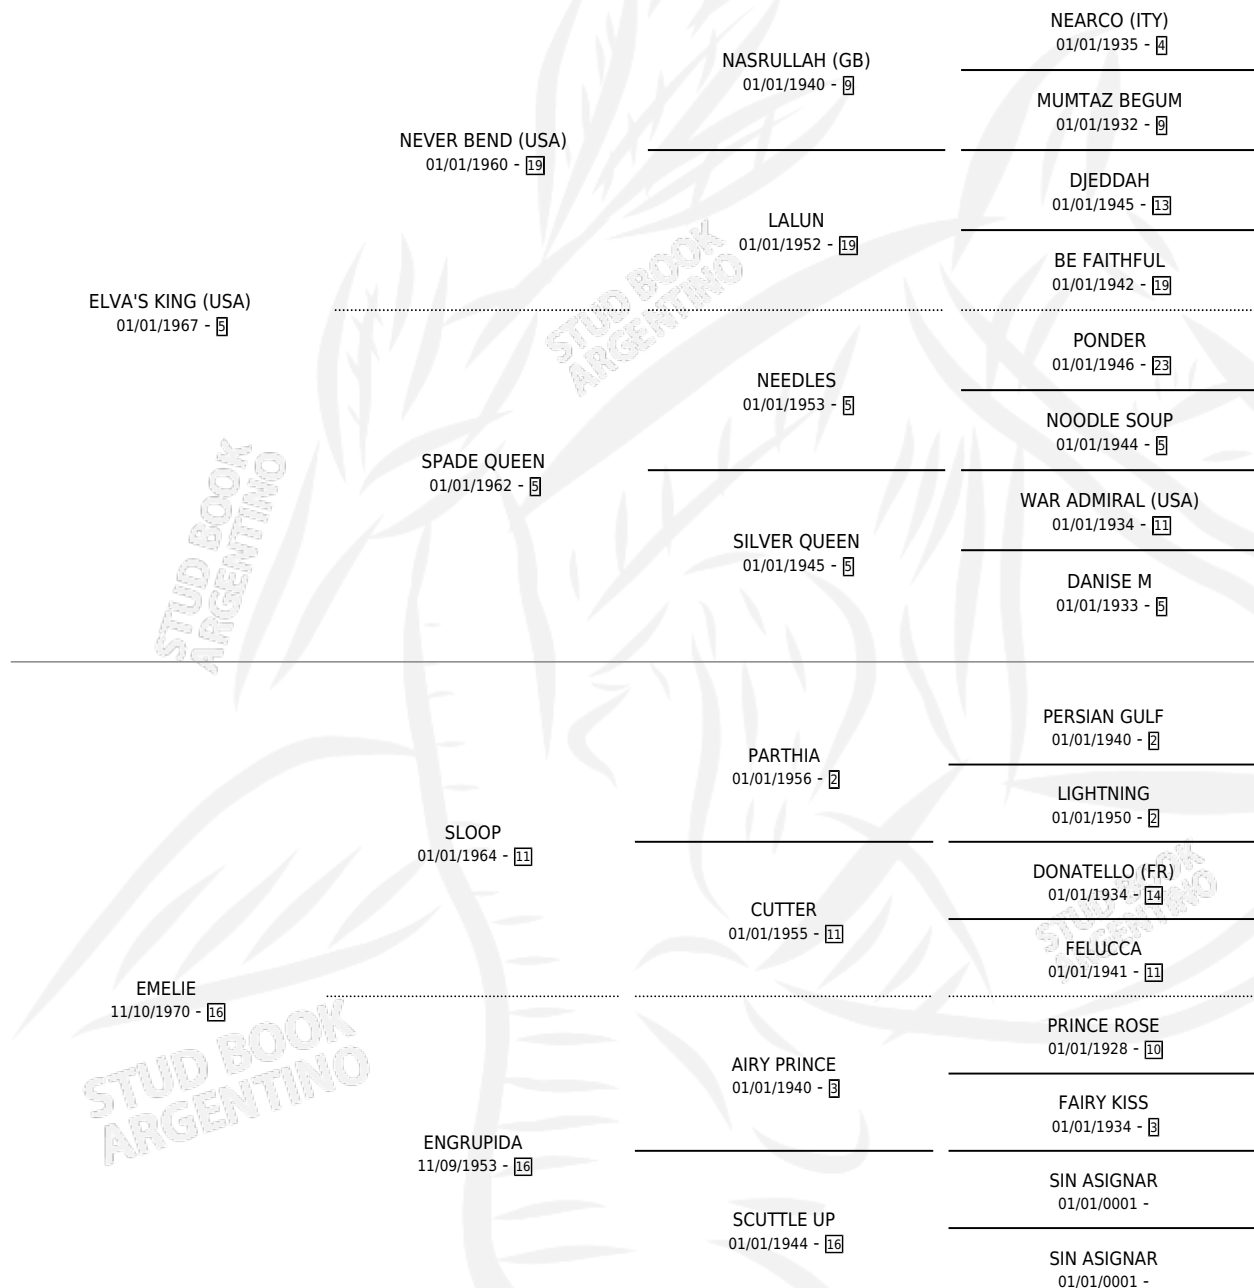

EMILUCHO KING

por ELVA'S KING (USA) y EMELIE por SLOOP

Argentina · Macho · No Consigna · SP · 01/01/1982
Familia 16 · Volumen 31

ESTADO

TIPIFICACIÓN SANGUÍNEA	X
TIPIFICACIÓN POR ADN	X
PASAPORTE	X
IDENTIFICACIÓN POR MICROCHIP	X
REPRODUCTOR	X

Lugar de nacimiento: Campo particular

Criador: Sin dato

PEDIGREE

CAMPAÑA

Solo carreras oficiales de Argentina

POR EDAD

EDAD	CC	1°	2°	3°	4°	5°	NP	CLC	CLG	CLCG1	CLGG1	IMPORTE	GANANCIA / CC
3 AÑOS	2	1	0	1	0	0	0	1	0	0	0	\$0	\$0
4 AÑOS	3	1	0	1	0	1	0	1	0	0	0	\$0	\$0
TOTALES	5	2	0	2	0	1	0	2	0	0	0	\$0	\$0
%		40.0%	0.0%	40.0%	0.0%	20.0%	0.0%	40.0%	0.0%	0.0%	0.0%		