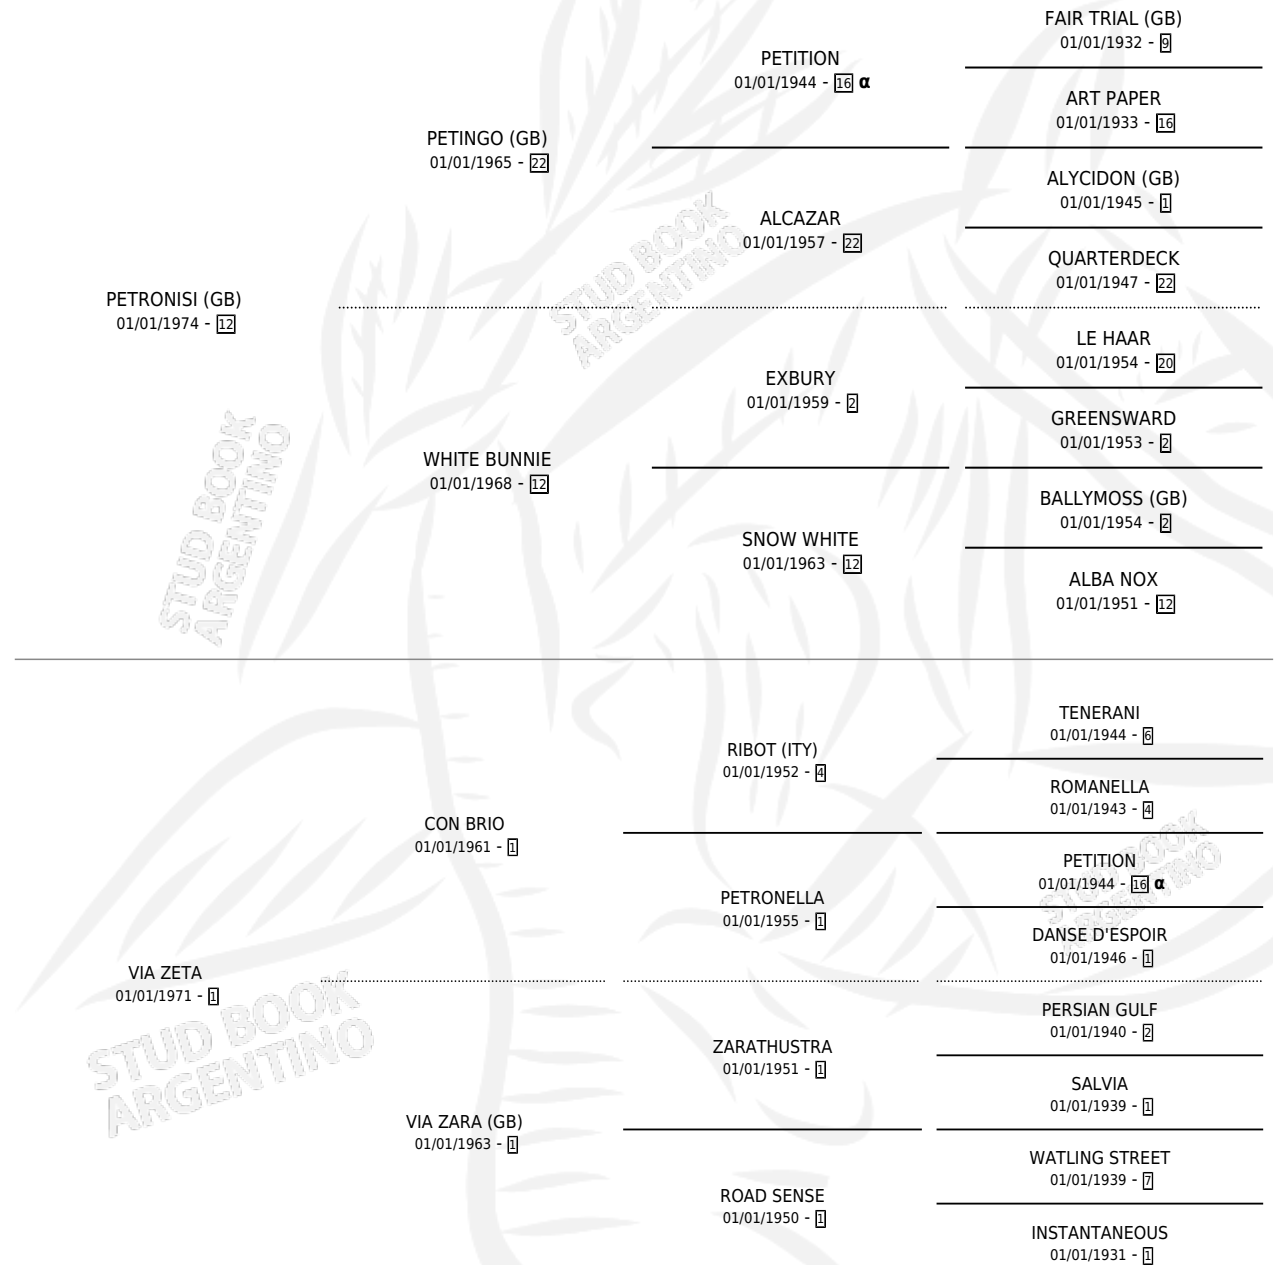

VIA NOSTRA

por **PETRONISI (GB)** y **VIA ZETA** por **CON BRIO**

Argentina · Hembra · Alazan · SP · 05/10/1982
Familia 1-p · Volumen 31

ESTADO

TIPIFICACIÓN SANGUÍNEA	X
TIPIFICACIÓN POR ADN	X
PASAPORTE	X
IDENTIFICACIÓN POR MICROCHIP	X
REPRODUCTOR	✓

Lugar de nacimiento: Don Yayo

Criador: Las Camelias S.R.L.

~

HIJOS

	MACHOS	HEMBRAS
1 NACIERON	1	0
1 CORRIERON	1	0
1 GANARON	1	0
0 GANADORES CL	0 GANADORES GR	0 GANADORES G1

PEDIGREE

INBREEDING : α

CAMPAÑA

Solo carreras oficiales de Argentina

POR EDAD

EDAD	CC	1°	2°	3°	4°	5°	NP	CLC	CLG	CLCG1	CLGG1	IMPORTE	GANANCIA / CC
4 AÑOS	2	2	0	0	0	0	0	0	0	0	0	\$0	\$0
TOTALES	2	2	0	0	0	0	0	0	0	0	0	\$0	\$0
%		100%	0.0%	0.0%	0.0%	0.0%	0.0%	0.0%	0.0%	0.0%	0.0%		