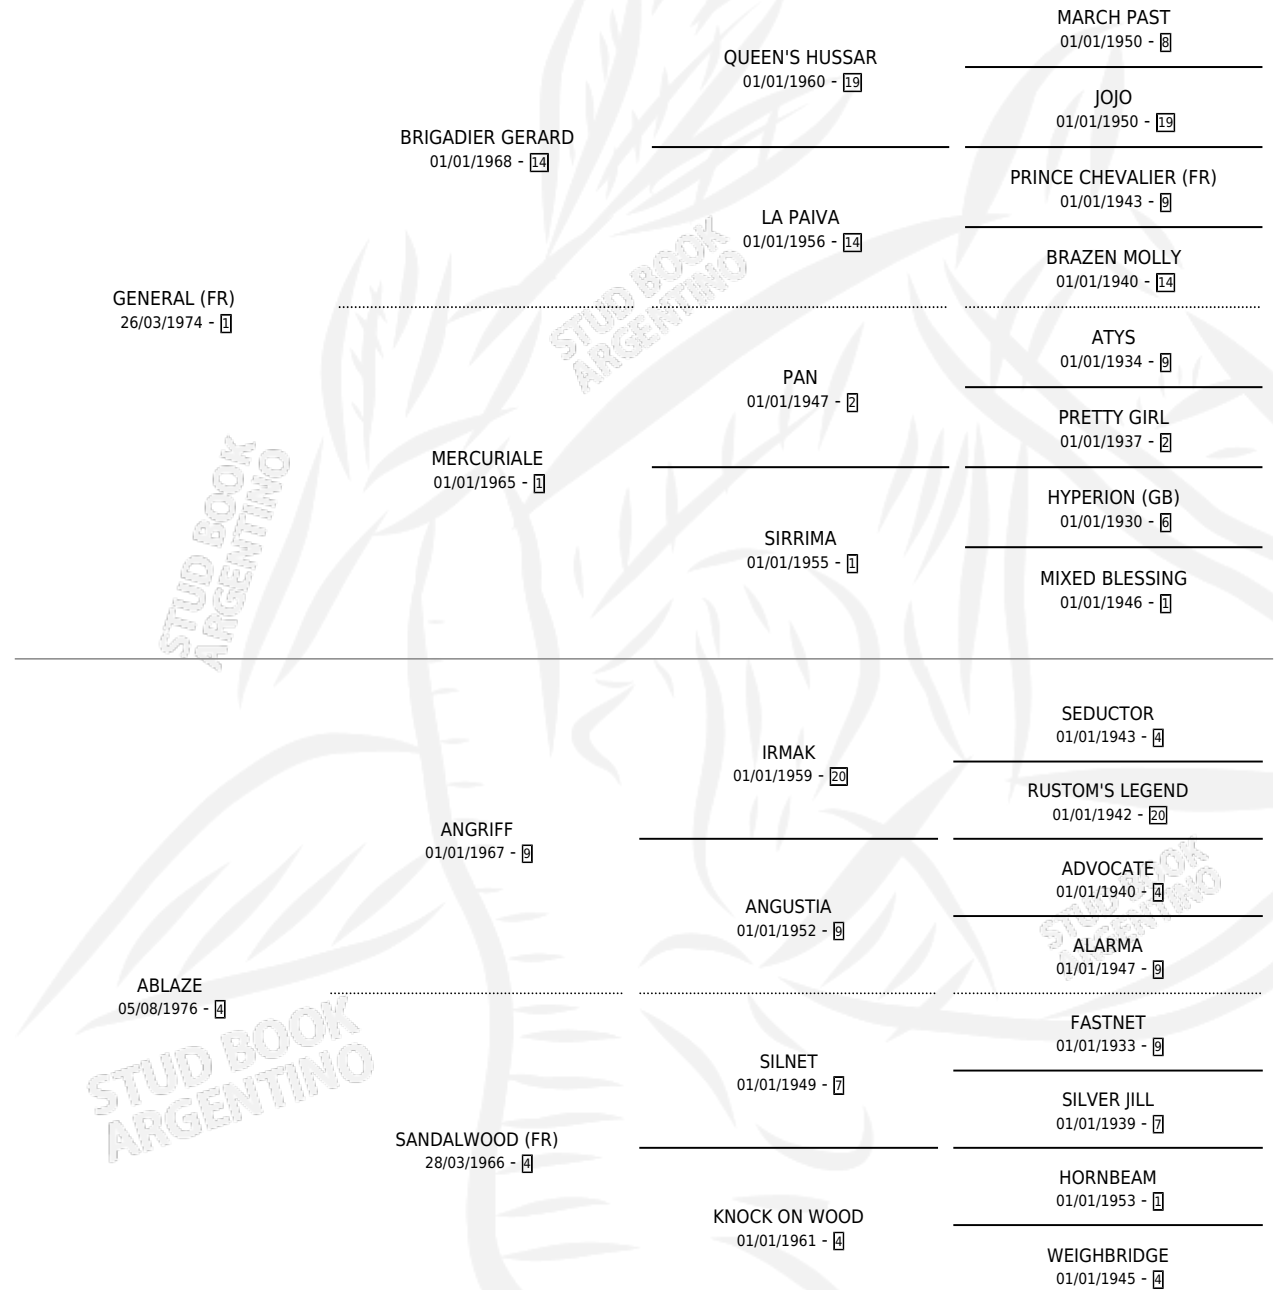

ATTENTION

por GENERAL (FR) y ABLAZE por ANGRIF

Argentina · Macho · Zaino · SP · 21/10/1982
Familia 4-c · Volumen 31

ESTADO

TIPIFICACIÓN SANGUÍNEA	X
TIPIFICACIÓN POR ADN	X
PASAPORTE	X
IDENTIFICACIÓN POR MICROCHIP	X
REPRODUCTOR	X

Lugar de nacimiento: Campo particular

Criador: Sin dato

PEDIGREE

EXPORTACIÓN / IMPORTACIÓN

FECHA	MOVIMIENTO	PAÍS
01/12/1985	EXPORTADO	ESTADOS UNIDOS

~

CAMPAÑA

Solo carreras oficiales de Argentina