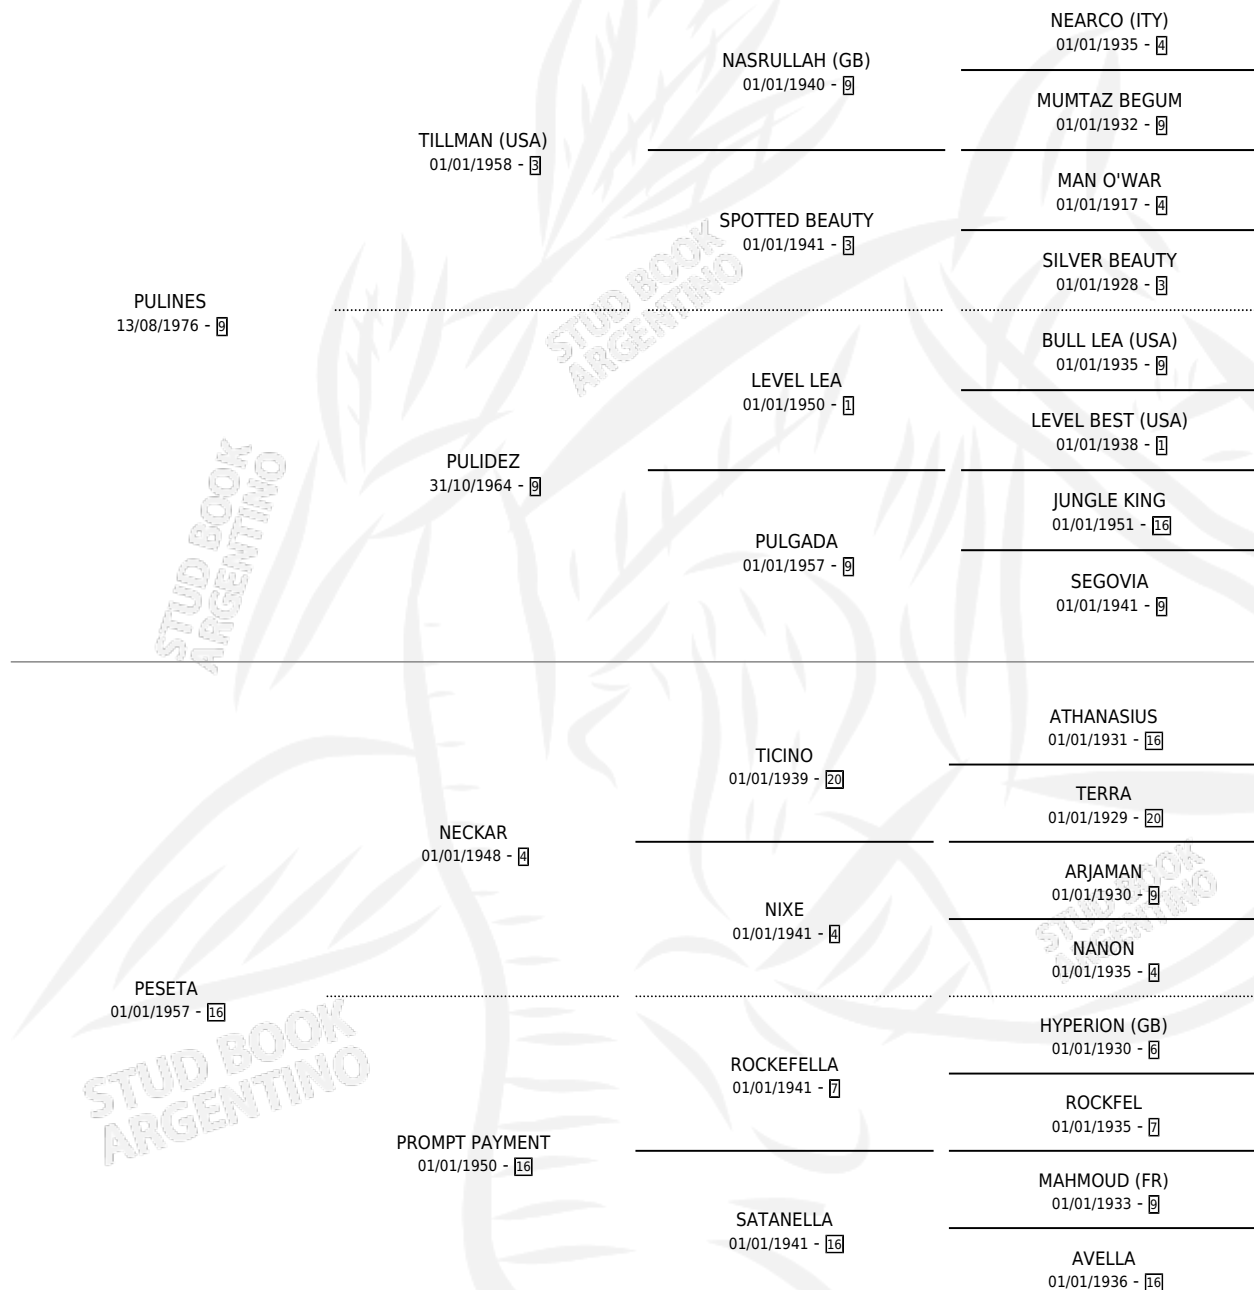

PEÑASCAL

por PULINES y PESETA por NECKAR

Argentina · Macho · Alazan · SP · 14/10/1982
Familia 16-e · Volumen 31

ESTADO

TIPIFICACIÓN SANGUÍNEA	X
TIPIFICACIÓN POR ADN	X
PASAPORTE	X
IDENTIFICACIÓN POR MICROCHIP	X
REPRODUCTOR	X

Lugar de nacimiento: Campo particular

Criador: Sin dato

PEDIGREE