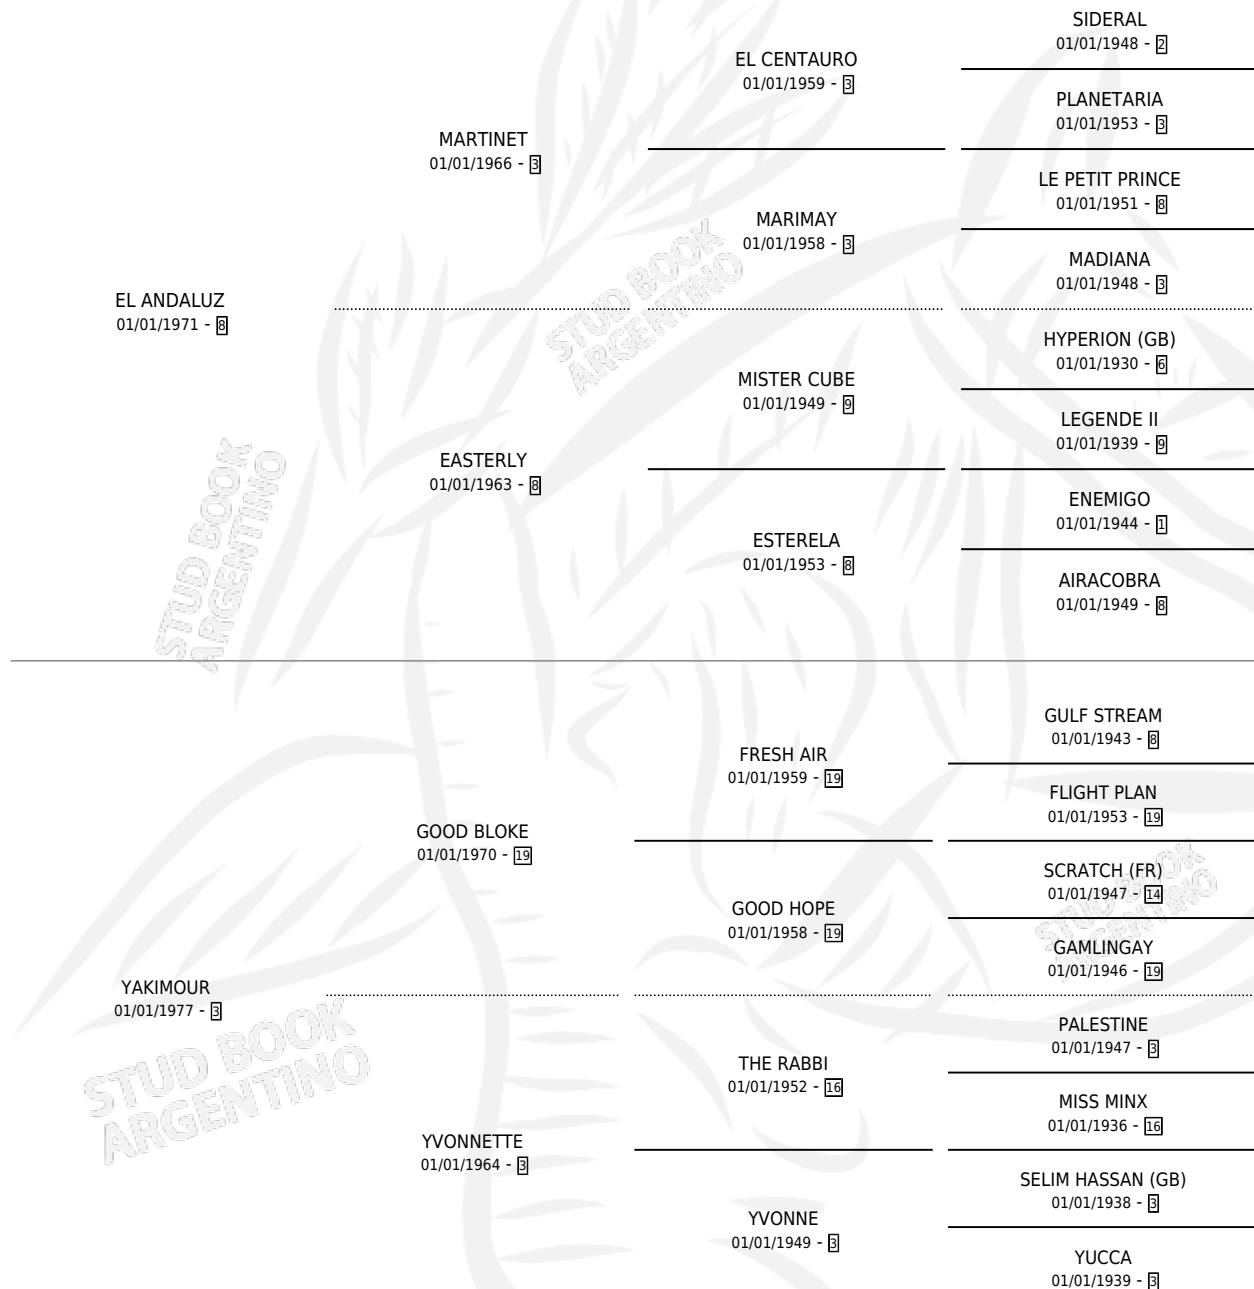

YAUNDE

por **EL ANDALUZ** y **YAKIMOUR** por **GOOD BLOKE**

Argentina · Hembra · Tordillo · SP · 30/09/1982
Familia 3 · Volumen 31

ESTADO

TIPIFICACIÓN SANGUÍNEA	✓
TIPIFICACIÓN POR ADN	X
PASAPORTE	X
IDENTIFICACIÓN POR MICROCHIP	X
REPRODUCTOR	✓

Lugar de nacimiento: Campo particular

Criador: Sin dato

~

HIJOS

	MACHOS	HEMBRAS
4 NACIERON	1	3
2 CORRIERON	1	1
1 GANARON	1	0
0 GANADORES CL	0 GANADORES GR	0 GANADORES G1

PEDIGREE

S

mientos 4 / Efectividad 80.00%

PADRILLO	PRODUCTO	CRIADOR	1ER SERVICIO	ÚLTIMO SERVICIO
MARATHO	Ø		27/09/1997	29/09/1997
CHRISTHOPER MOSS	YAMOSS (H T, 19/11/1995)	DON BRUNO - EX LA ESTRIBA	21/11/1994	23/11/1994
CHRISTHOPER MOSS	MALARCO (H A, 13/11/1994)	SIN DATO	13/12/1993	15/12/1993
CHRISTHOPER MOSS	YAUPER (H A, 04/12/1993)	SIN DATO	17/12/1992	23/12/1992
CHRISTHOPER MOSS	YARIST (M T, 07/12/1989)	SIN DATO	22/08/1988	11/12/1988