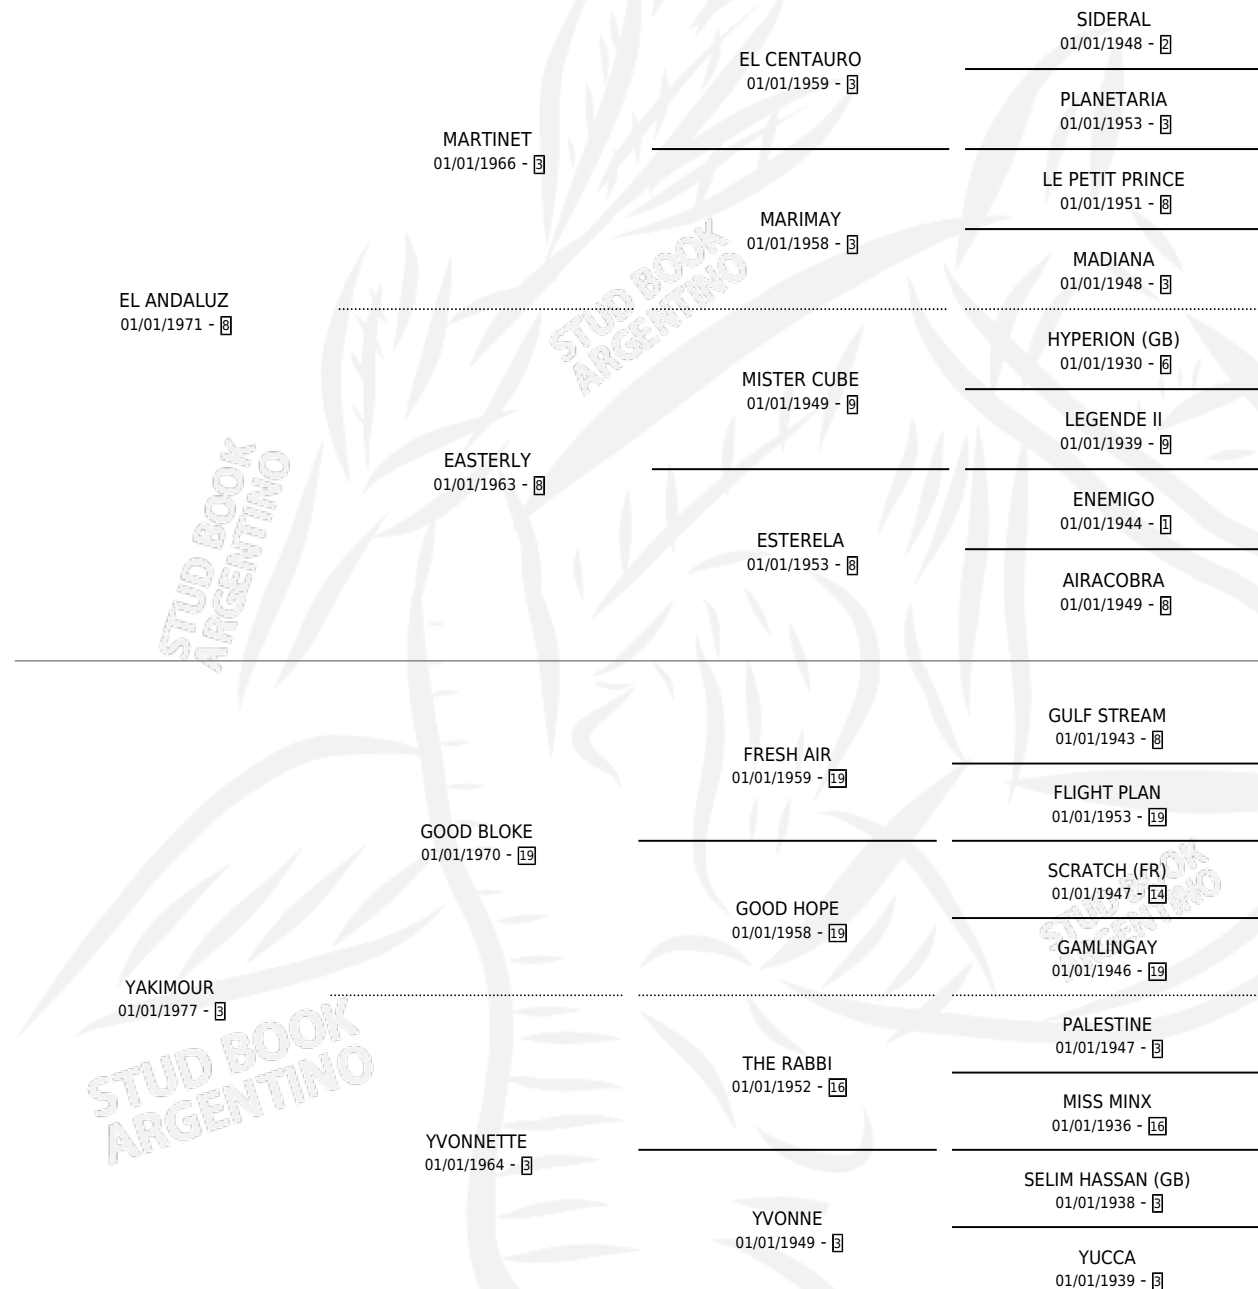

YAUNDE

por **EL ANDALUZ** y **YAKIMOUR** por **GOOD BLOKE**

Argentina · Hembra · Tordillo · SP · 30/09/1982
Familia 3 · Volumen 31

ESTADO

TIPIFICACIÓN SANGUÍNEA	✓
TIPIFICACIÓN POR ADN	X
PASAPORTE	X
IDENTIFICACIÓN POR MICROCHIP	X
REPRODUCTOR	✓

Lugar de nacimiento: Campo particular

Criador: Sin dato

~

HIJOS

	MACHOS	HEMBRAS
4 NACIERON	1	3
2 CORRIERON	1	1
1 GANARON	1	0
0 GANADORES CL	0 GANADORES GR	0 GANADORES G1

PEDIGREE

S

mientos 4 / Efectividad 80.00%

PADRILLO	PRODUCTO	CRIADOR	1ER SERVICIO	ÚLTIMO SERVICIO
MARATHO	Ø		27/09/1997	29/09/1997
CHRISTHOPER MOSS	YAMOSS (H T, 19/11/1995)	DON BRUNO - EX LA ESTRIBA	21/11/1994	23/11/1994
CHRISTHOPER MOSS	MALARCO (H A, 13/11/1994)	SIN DATO	13/12/1993	15/12/1993
CHRISTHOPER MOSS	YAUPER (H A, 04/12/1993)	SIN DATO	17/12/1992	23/12/1992
CHRISTHOPER MOSS	YARIST (M T, 07/12/1989)	SIN DATO	22/08/1988	11/12/1988