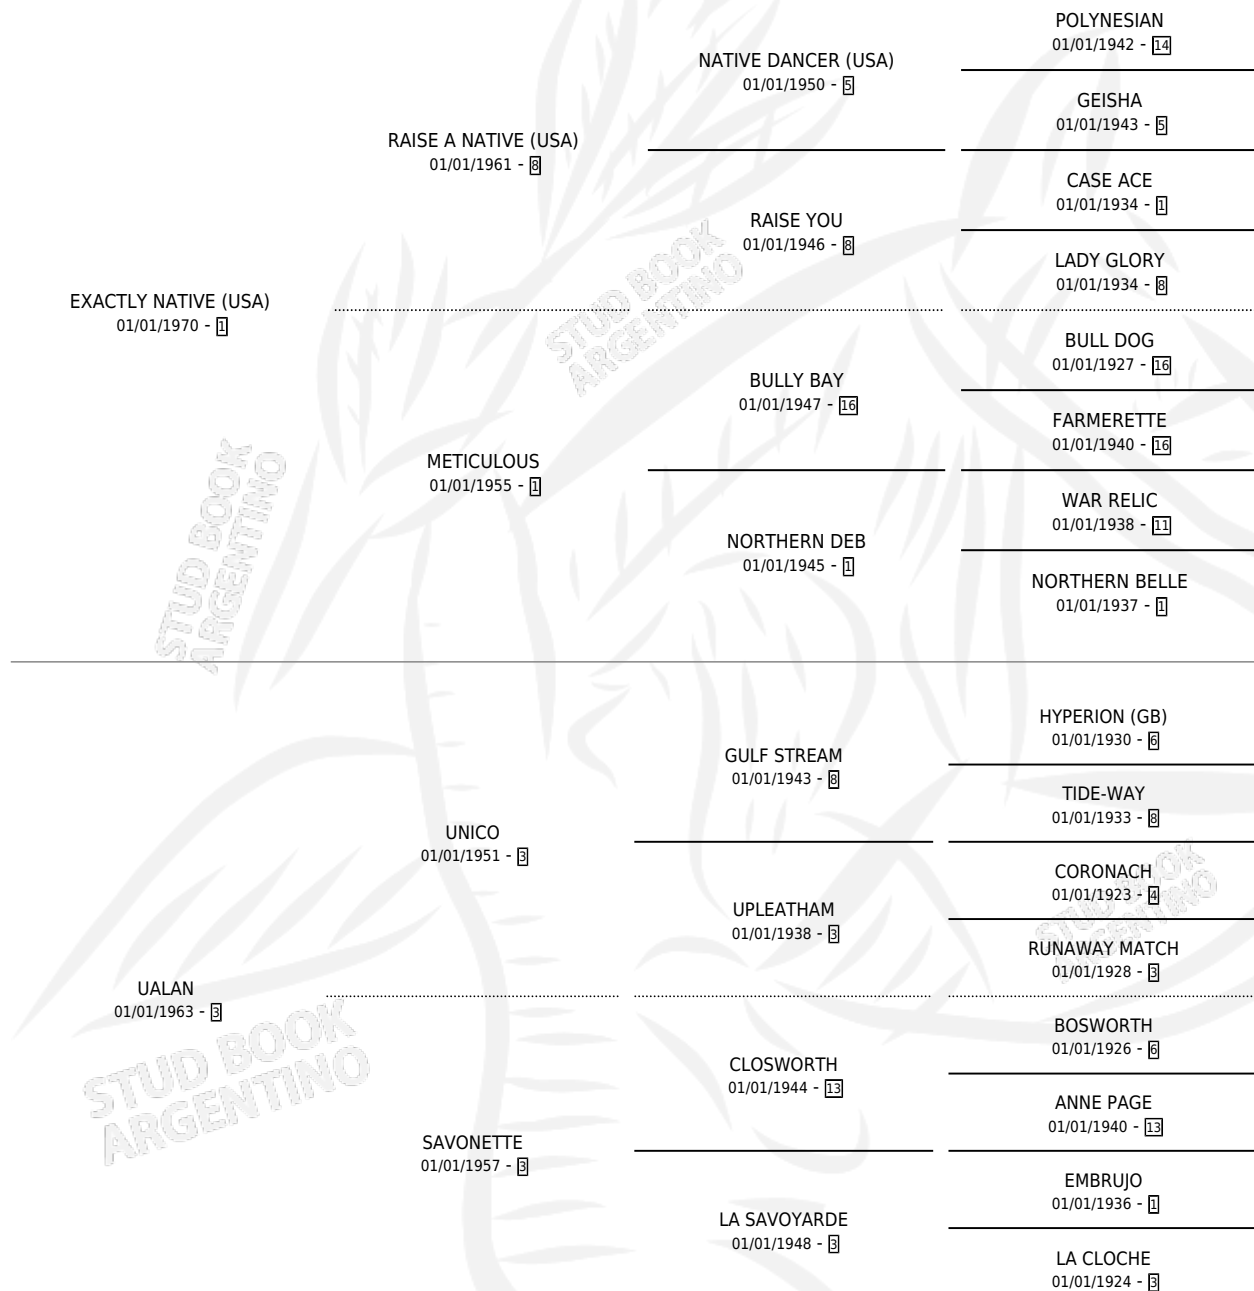

NEW SOAP

por EXACTLY NATIVE (USA) y UALAN por UNICO

Argentina · Macho · Alazan Tostado · SP · 19/10/1982
Familia 3-I · Volumen 31

ESTADO

TIPIFICACIÓN SANGUÍNEA	X
TIPIFICACIÓN POR ADN	X
PASAPORTE	X
IDENTIFICACIÓN POR MICROCHIP	X
REPRODUCTOR	X

Lugar de nacimiento: Campo particular

Criador: Sin dato

PEDIGREE

CAMPAÑA

Solo carreras oficiales de Argentina

POR EDAD

EDAD	CC	1°	2°	3°	4°	5°	NP	CLC	CLG	CLCG1	CLGG1	IMPORTE	GANANCIA / CC
5 AÑOS	2	2	0	0	0	0	0	0	0	0	0	\$0	\$0
6 AÑOS	1	0	0	0	0	1	0	0	0	0	0	\$0	\$0
TOTALES	3	2	0	0	0	1	0	0	0	0	0	\$0	\$0
%		66.7%	0.0%	0.0%	0.0%	33.3%	0.0%	0.0%	0.0%	0.0%	0.0%		