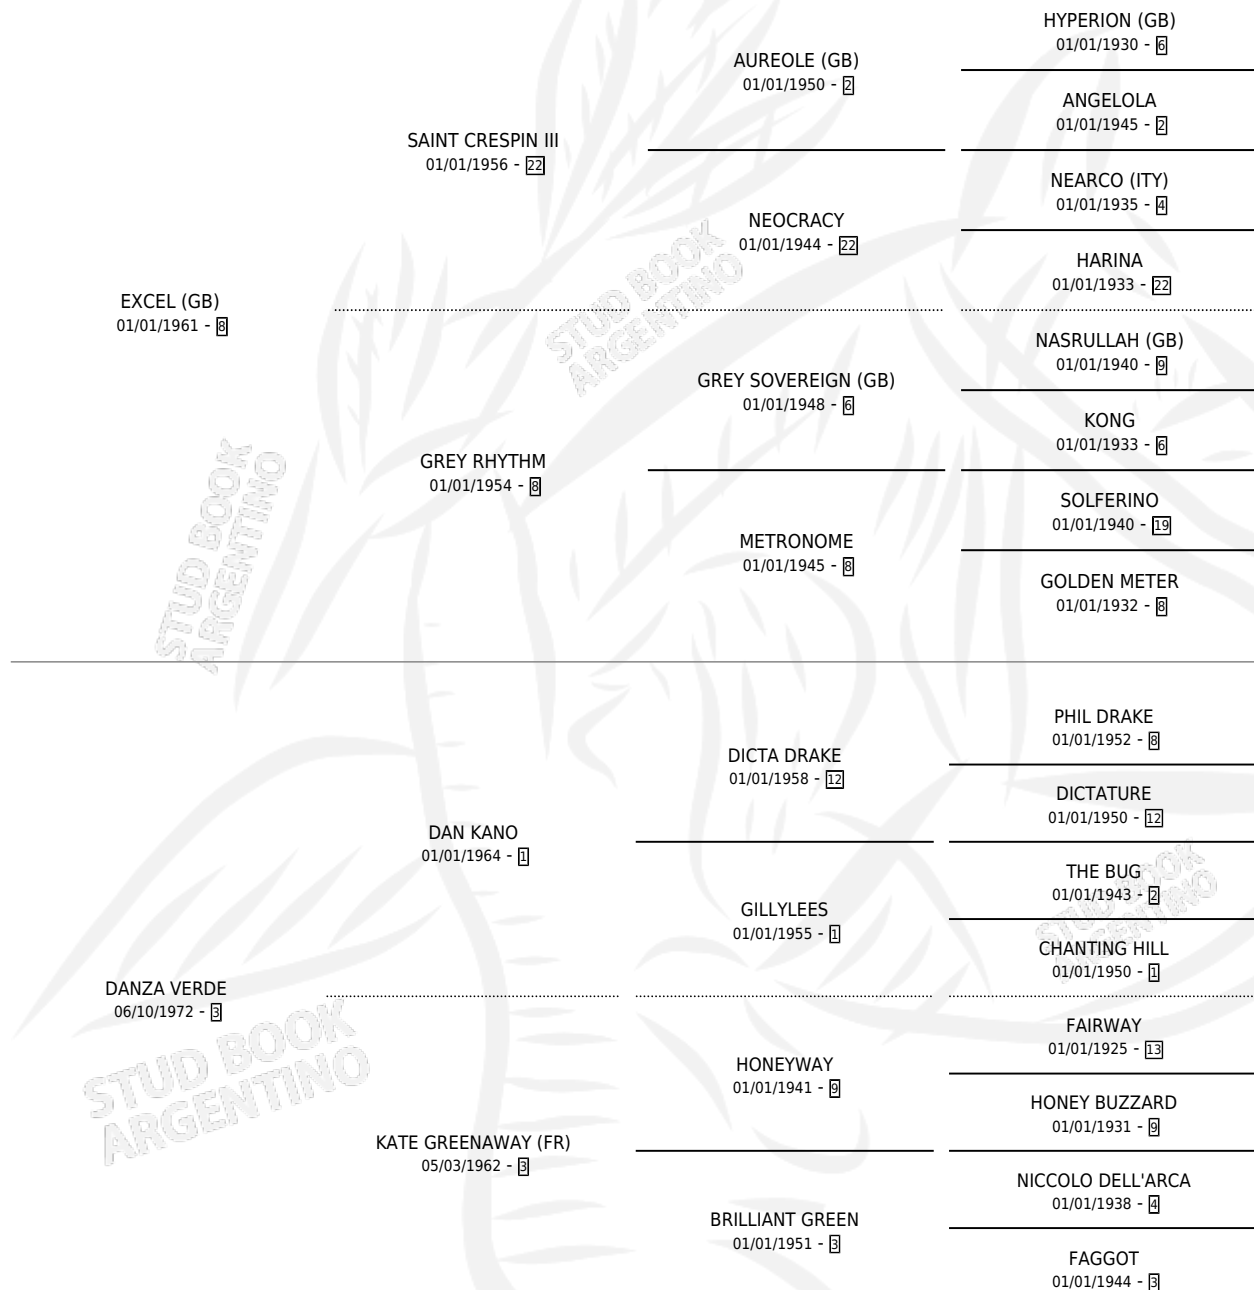

ENFIESTADO

por **EXCEL (GB)** y **DANZA VERDE** por **DAN KANO**

Argentina · Macho · Zaino · SP · 16/10/1982
Familia 3-c · Volumen 31

ESTADO

TIPIFICACIÓN SANGUÍNEA	X
TIPIFICACIÓN POR ADN	X
PASAPORTE	X
IDENTIFICACIÓN POR MICROCHIP	X
REPRODUCTOR	X

Lugar de nacimiento: Campo particular

Criador: Sin dato

PEDIGREE

CAMPAÑA

Solo carreras oficiales de Argentina

POR EDAD

EDAD	CC	1°	2°	3°	4°	5°	NP	CLC	CLG	CLCG1	CLGG1	IMPORTE	GANANCIA / CC
2 AÑOS	1	1	0	0	0	0	0	0	0	0	0	\$0	\$0
TOTALES	1	1	0	0	0	0	0	0	0	0	0	\$0	\$0
%		100%	0.0%	0.0%	0.0%	0.0%	0.0%	0.0%	0.0%	0.0%	0.0%		