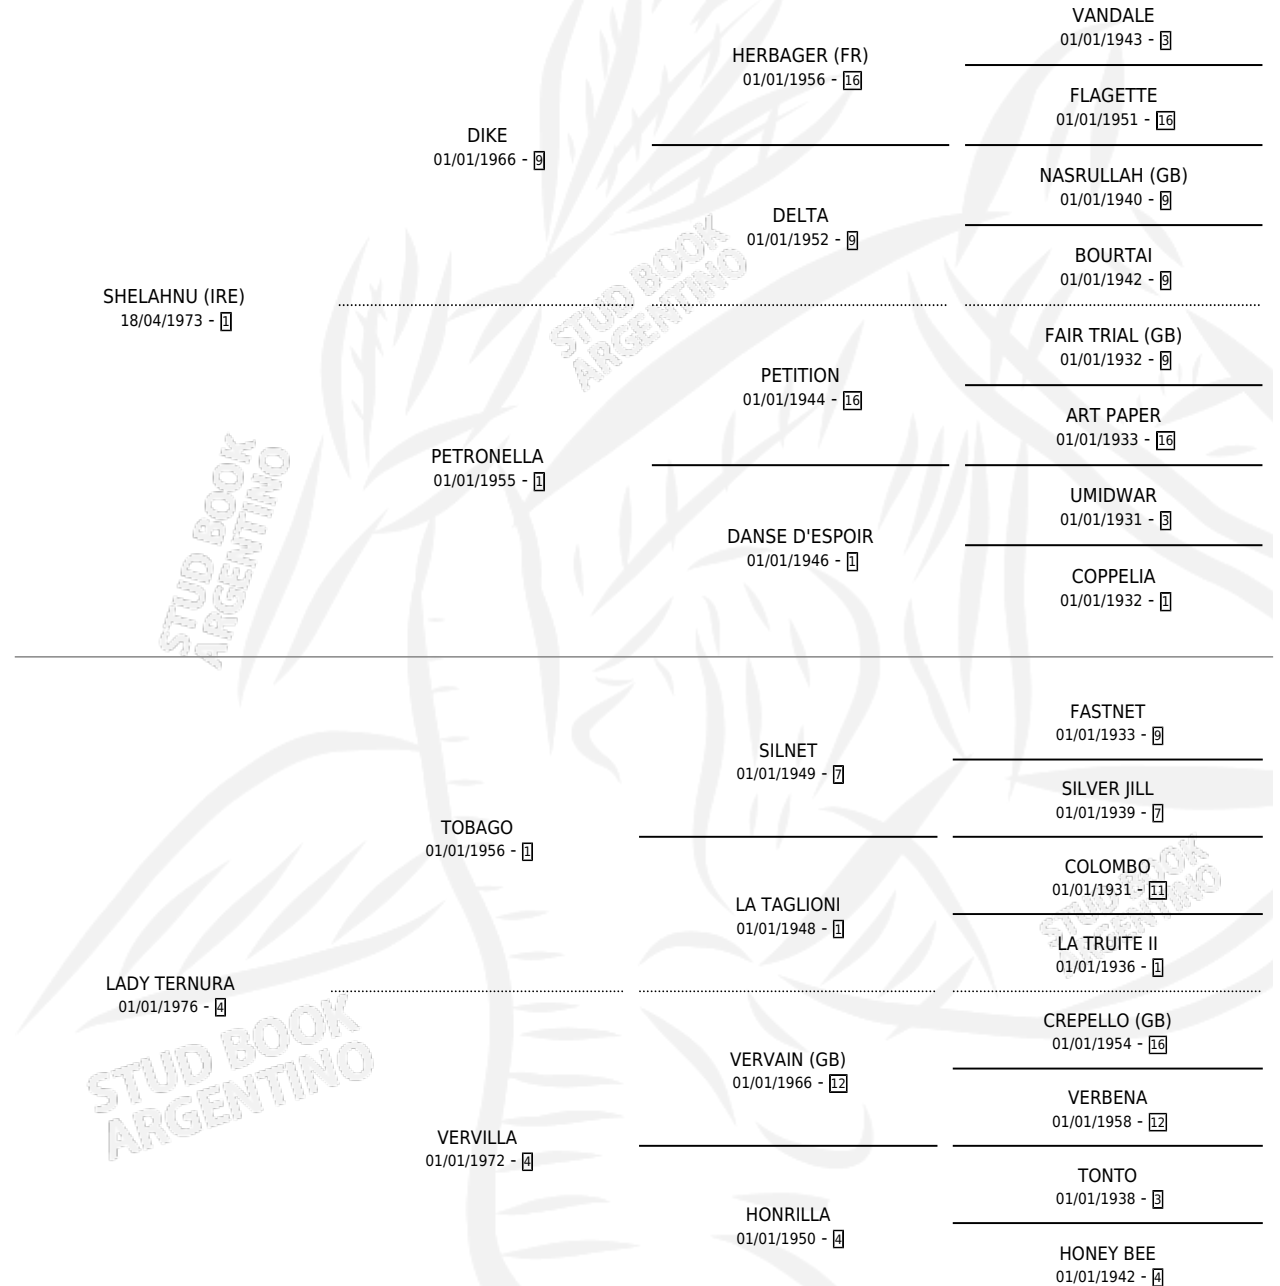

SHELANITA

por SHELAHNU (IRE) y LADY TERNURA por TOBAGO

Argentina · Hembra · Zaino · SP · 13/10/1982
Familia 4-b · Volumen 31

ESTADO

TIPIFICACIÓN SANGUÍNEA	✓
TIPIFICACIÓN POR ADN	X
PASAPORTE	X
IDENTIFICACIÓN POR MICROCHIP	X
REPRODUCTOR	✓

Lugar de nacimiento: Campo particular

Criador: Sin dato

~

HIJOS

	MACHOS	HEMBRAS
1 NACIERON	1	0
SIN ACTUACIONES		

PEDIGREE