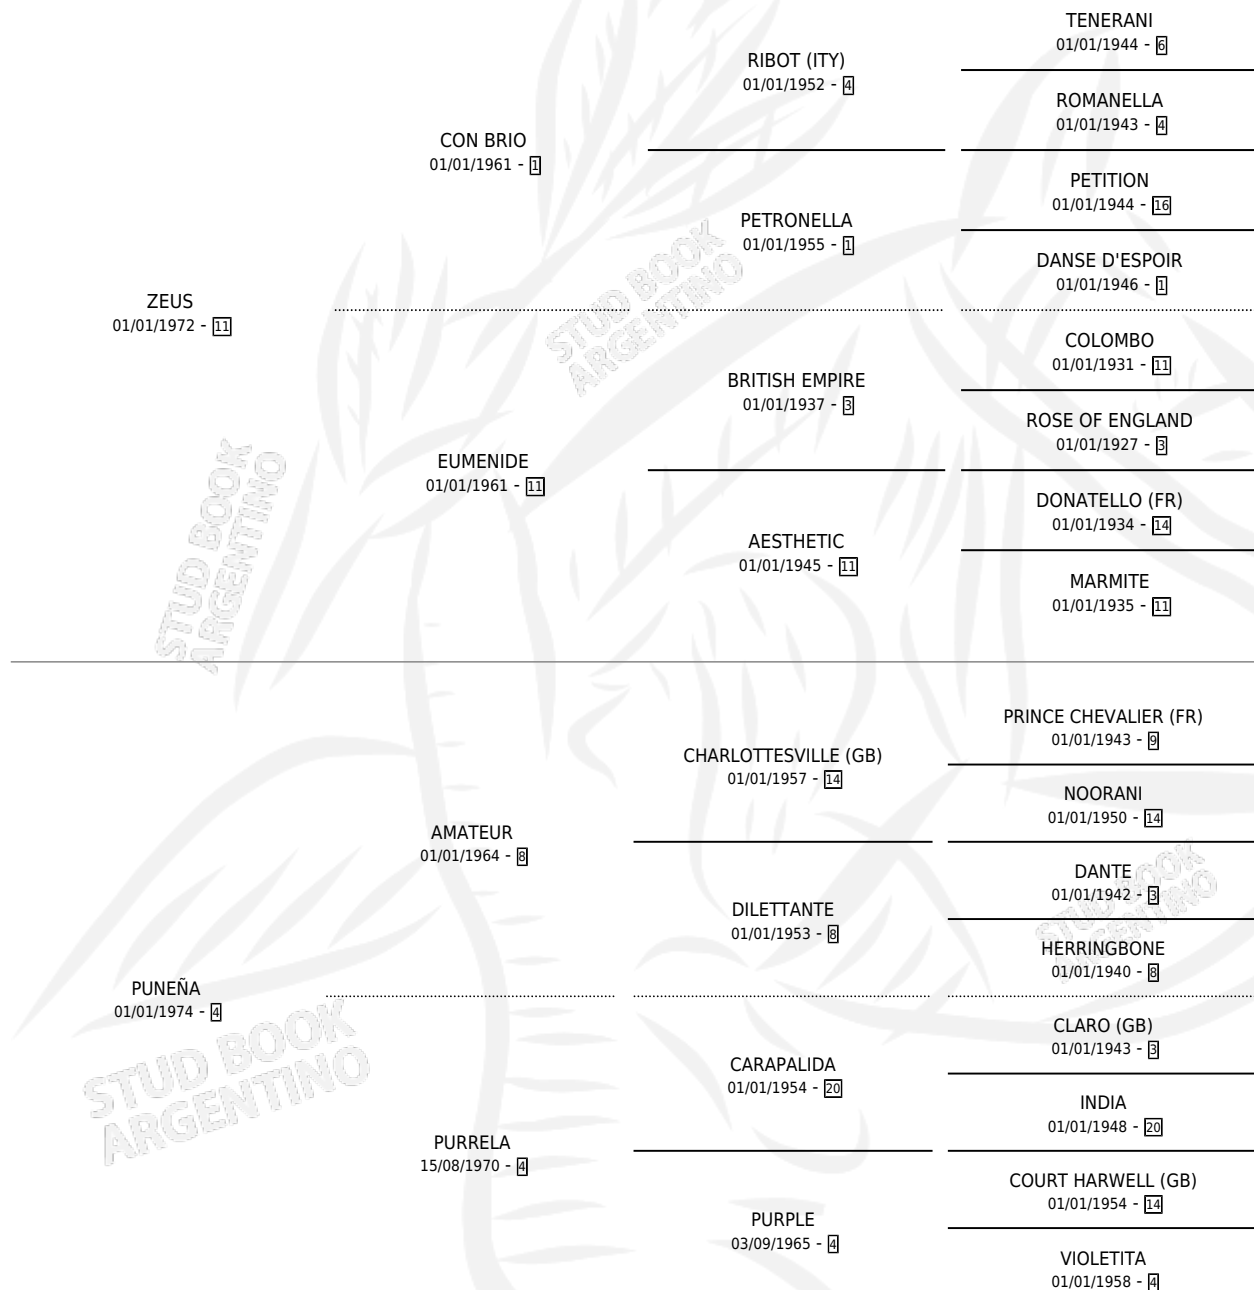

Lugar de nacimiento: Campo particular

Criador: Sin dato

~

HIJOS

	MACHOS	HEMBRAS
6 NACIERON	2	4
2 CORRIERON	2	0
2 GANARON	2	0

1	0	0
GANADORES CL	GANADORES GR	GANADORES G1

PEDIGREE

CAMPAÑA

Solo carreras oficiales de Argentina

POR EDAD

EDAD	CC	1°	2°	3°	4°	5°	NP	CLC	CLG	CLCG1	CLGG1	IMPORTE	GANANCIA / CC
3 AÑOS	1	1	0	0	0	0	0	0	0	0	0	\$0	\$0
4 AÑOS	1	1	0	0	0	0	0	0	0	0	0	\$0	\$0
5 AÑOS	1	1	0	0	0	0	0	0	0	0	0	\$0	\$0
TOTALES	3	3	0	0	0	0	0	0	0	0	0	\$0	\$0
%		100%	0.0%	0.0%	0.0%	0.0%	0.0%	0.0%	0.0%	0.0%	0.0%		