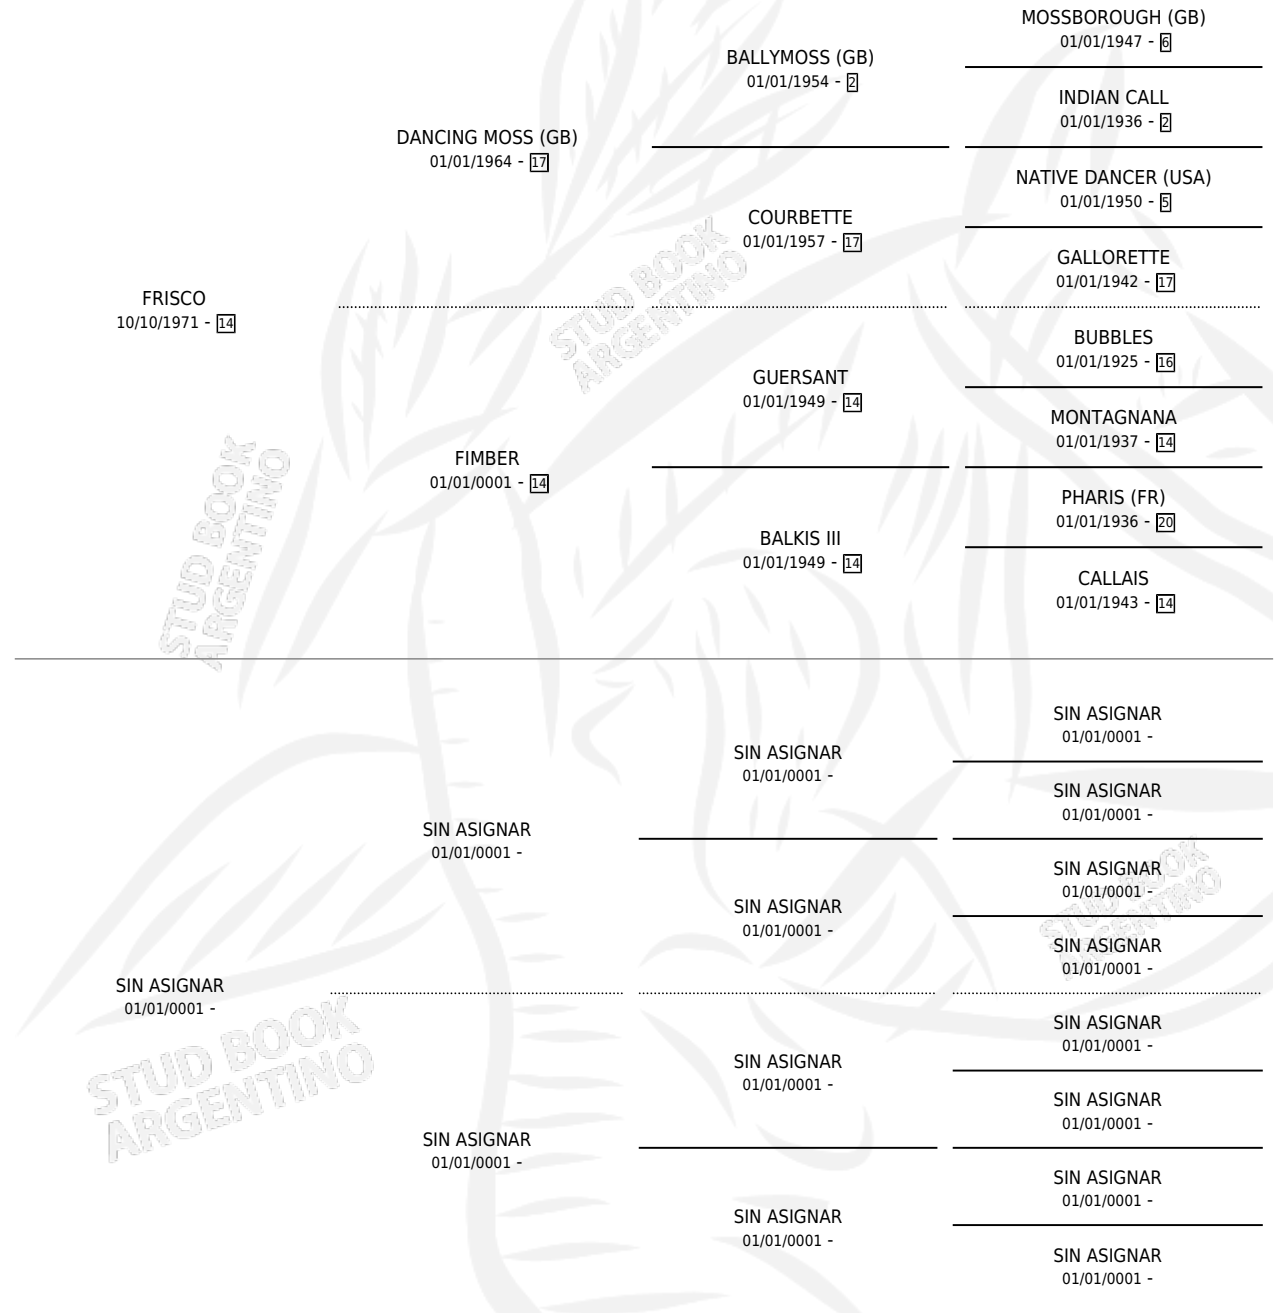

FATIGOSO

por FRISCO y SIN ASIGNAR por SIN ASIGNAR

Argentina · Macho · No Consigna · SP · 01/01/1982
Familia · Volumen 31

ESTADO

TIPIFICACIÓN SANGUÍNEA	X
TIPIFICACIÓN POR ADN	X
PASAPORTE	X
IDENTIFICACIÓN POR MICROCHIP	X
REPRODUCTOR	X

Lugar de nacimiento: Campo particular

Criador: Sin dato

PEDIGREE

CAMPAÑA

Solo carreras oficiales de Argentina

POR EDAD

EDAD	CC	1°	2°	3°	4°	5°	NP	CLC	CLG	CLCG1	CLGG1	IMPORTE	GANANCIA / CC
5 AÑOS	1	1	0	0	0	0	0	0	0	0	0	\$0	\$0
6 AÑOS	1	1	0	0	0	0	0	0	0	0	0	\$0	\$0
7 AÑOS	2	0	0	0	0	0	2	0	0	0	0	\$0	\$0
TOTALES	4	2	0	0	0	0	2	0	0	0	0	\$0	\$0
%		50.0%	0.0%	0.0%	0.0%	0.0%	50.0%	0.0%	0.0%	0.0%	0.0%		